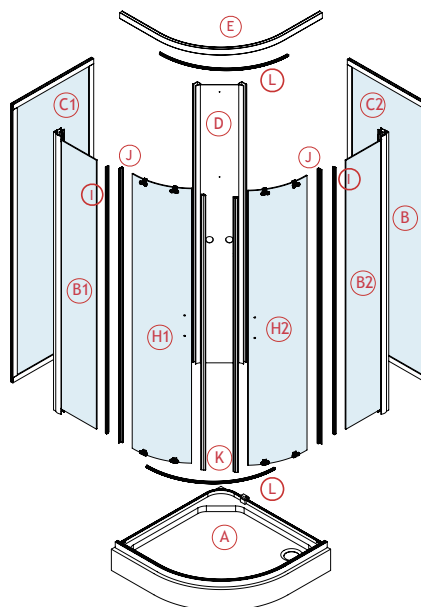

Del		Antall
(F)		1+1 STK
(G)		1+1 STK
(M)		2 STK
(N)		1 STK
(O)		2 STK
(P)		2 STK
(Q)		1 STK
(R)		1 STK
(S)		8 STK