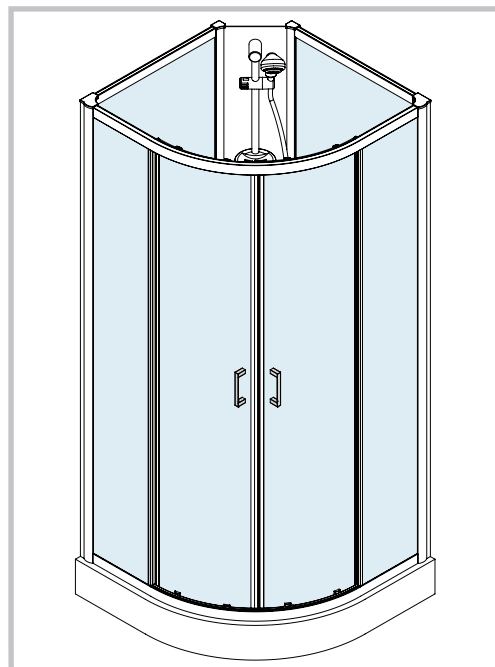

Optima bad

QUICK LUX Installasjons Manual

OBS! Før montering, vær oppmerksom på følgende:
Alle glassflater har et klistremerke med en pil på seg, som skal peke opp. Sett aldri glass direkte på fliser eller andre harde gulvflater uten beskyttelse, da dette kan resultere i skade på glasset som kan medføre granulering/knusing.