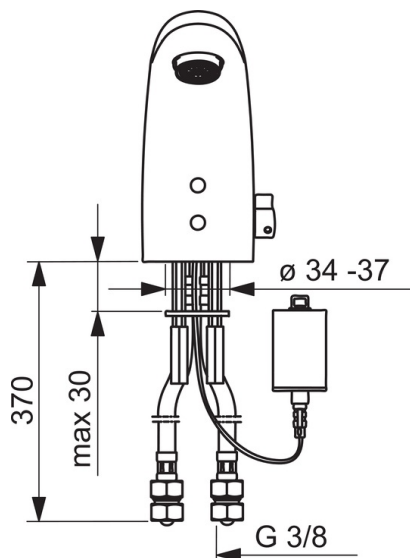

Reserve deler

SP6150F

Navn	Kode	NRF
01 Strålesamler, M24x1, -104	601434V	4205424
01 Strålesamler, M24x1, 6 l/min	199266V	4204496
01 Strålesamler, M24x1, -102	601255V	4205405
01 Strålesamler, M24x1, -105	601166V	4202935
02 Sensor, 6/9/12 V Bluetooth	1001424V	4205256
02 Sensor, 6 V	600659V	4202853
02 Sensor, 6 V, -080	601030V	4205423
03 Magnetventil, komplett	199206V	4204494
04 Membran m/støttering	199205V	4204493
05 Temperaturreguleringsdel	199201V	4204407
06 Temperaturreguleringsgrep, L=37	1005158V	4205354
06 Temperaturreguleringsgrep, L=15	199212V	4204491
07 Plugg	199208V	4204492
08 Batteriboks komplett	199417V	4204433
09 Lithium batteri, 2CR5 6 V	198330	4204804
10 Pakning, 8x14.3x2	600705/10	4204415
11 Smussfilter	199257/2	4204497
12 Filter/Tilbakeslagsventil	198473/2	4204865