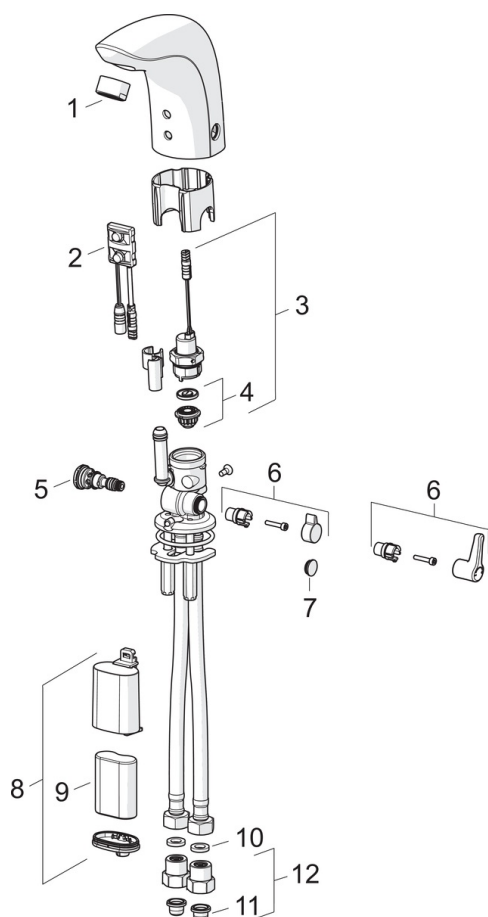

Reserve deler

SP6150F

Navn	Kode	NRF
01 Strålesamler, M24x1, -104	601434V	4205424
01 Strålesamler, M24x1, 6 l/min	199266V	4204496
01 Strålesamler, M24x1, -102	601255V	4205405
01 Strålesamler, M24x1, -105	601166V	4202935
02 Sensor, 6/9/12 V Bluetooth	1001424V	4205256
02 Sensor, 6 V	600659V	4202853
02 Sensor, 6 V, -080	601030V	4205423
03 Magnetventil, komplett	199206V	4204494
04 Membran m/støttering	199205V	4204493
05 Temperaturreguleringsdel	199201V	4204407
06 Temperaturreguleringsgrep, L=37	1005158V	4205354
06 Temperaturreguleringsgrep, L=15	199212V	4204491
07 Plugg	199208V	4204492
08 Batteriboks komplett	199417V	4204433
09 Lithium batteri, 2CR5 6 V	198330	4204804
10 Pakning, 8x14.3x2	600705/10	4204415
11 Smussfilter	199257/2	4204497
12 Filter/Tilbakeslagsventil	198473/2	4204865