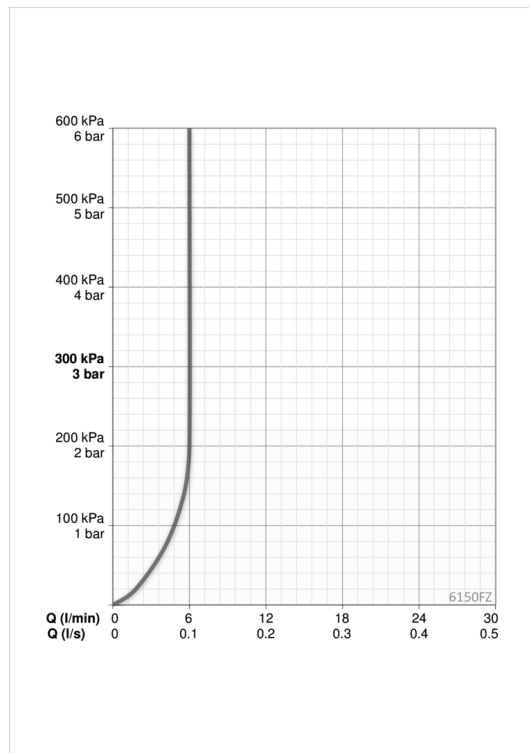

Typegodkjennelse

STF Sertifikat	EUFI-RTH-00031-11
GDV Danmark	04/00229