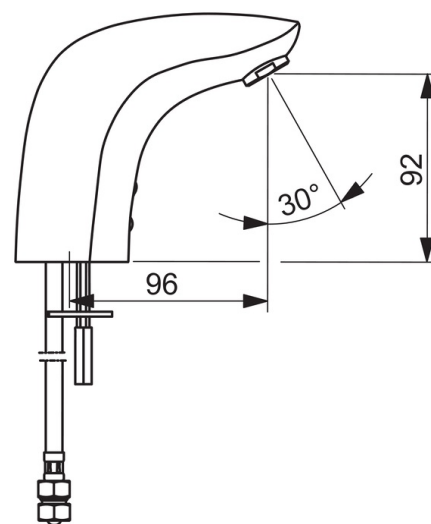

Reserve deler

SP6150F

Navn	Kode	NRF
01 Strålesamler, M24x1, -104	601434V	4205424
01 Strålesamler, M24x1, 6 l/min	199266V	4204496
01 Strålesamler, M24x1, -102	601255V	4205405
01 Strålesamler, M24x1, -105	601166V	4202935
02 Sensor, 6/9/12 V Bluetooth	1001424V	4205256
02 Sensor, 6 V	600659V	4202853
02 Sensor, 6 V, -080	601030V	4205423
03 Magnetventil, komplett	199206V	4204494
04 Membran m/støttering	199205V	4204493
05 Temperaturreguleringsdel	199201V	4204407
06 Temperaturreguleringsgrep, L=37	1005158V	4205354
06 Temperaturreguleringsgrep, L=15	199212V	4204491
07 Plugg	199208V	4204492
08 Batteriboks komplett	199417V	4204433
09 Lithium batteri, 2CR5 6 V	198330	4204804
10 Pakning, 8x14.3x2	600705/10	4204415
11 Smussfilter	199257/2	4204497
12 Filter/Tilbakeslagsventil	198473/2	4204865