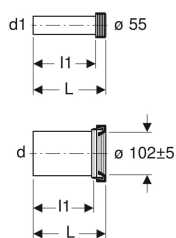

Geberit klosetttilslutning, lengde 30 cm

Eksempelbilde

Bruksformål

- For vegghengte toaletter

Egenskaper

- Forlenget tilkoplingssett

Tekniske data

Materiale

PE-HD

Leveranseomfang

- Spylør med pakningsring, av PE-HD
- Avløpsmansjett, av PE-HD
- 2 dekkapper
- Monteringsmaterieill

Art. nr.	NRF nr.	Farge / overflate	d, ø	d1, ø	AB	L	l	l1
152.439.46.1		Matt forkrommet	110 mm	45 mm	97–107 mm	30 cm	26.5 cm	27.5 cm
152.441.46.1	6167421	Matt forkrommet	90 mm	45 mm	97–107 mm	30 cm	26.5 cm	27.5 cm