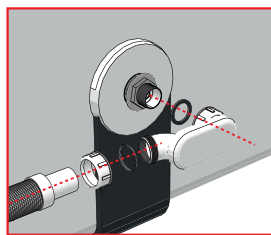

(DK) MONTERINGSANVISNING

(DE) MONTAGEANLEITUNG

(NO) MONTERINGSANVISNINGER

(NL) MONTAGE INSTRUCTIE

(UK) MOUNTING INSTRUCTIONS

NOTE: