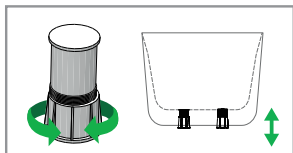

(DK) MONTERINGSANVISNING

(DE) MONTAGEANLEITUNG

(NO) MONTERINGSANVISNINGER

(NL) MONTAGE INSTRUCTIE

(UK) MOUNTING INSTRUCTIONS

NOTE: