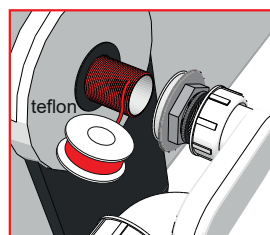

DE

MONTAGEANLEITUNG

NL

MONTAGE INSTRUCTIE

PADUA - TURIN
GENOA - NINO

STROMBERGBAD.COM

(DK) MONTERINGSANVISNING

(DE) MONTAGEANLEITUNG

(NO) MONTERINGSANVISNINGER

(NL) MONTAGE INSTRUCTIE

(UK) MOUNTING INSTRUCTIONS

NOTE:

NOTE: Please check no water is leaking from these positions.

TURIN

GENOA 1500

GENOA 1700