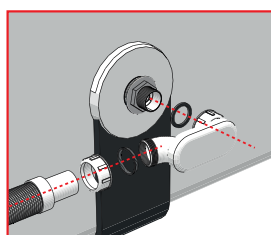

(DK) MONTERINGSANVISNING

(DE) MONTAGEANLEITUNG

(NO) MONTERINGSANVISNINGER

(NL) MONTAGE INSTRUCTIE

(UK) MOUNTING INSTRUCTIONS

NOTE: