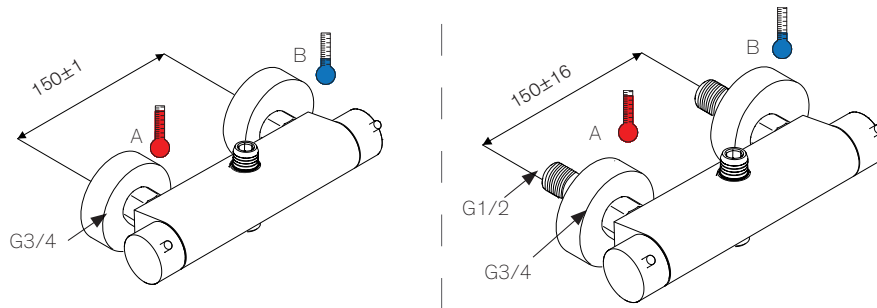

**INSTALLATIONSVEJLEDNING**  
**MONTAGEANWEISUNG**  
**INSTALLATION INSTRUCTION**  
**INSTRUCTIONS D'INSTALLATION**  
**INSTALLATIE INSTRUCTIES**  
**ISTRUZIONI DI INSTALLAZIONE**  
**INSTRUCCIONES DE INSTALACIÓN**

**A** A, B: 120 - 1000 kPa (1.2-10 bar) A: max 65°C