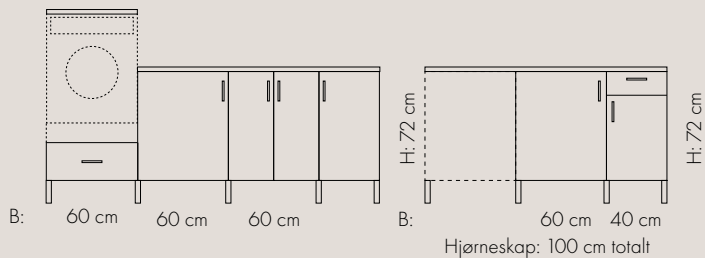

Våre benkeplater er i høgtrykkslaminert spon.