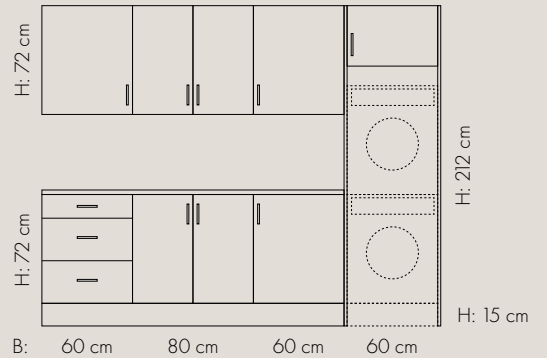

VASKEROM

Vaskerom frå LINN BAD – Kvalitet og funksjon i kvit, svart og grå.

Oppdag LINN BAD sine moderne vaskeroms-løysingar i dei stilreine fargane kvit, svart og grå. Vårt sortiment tilbyr eit stort utval av storleikar, slik at du enkelt kan finne det som passar til ditt behov, uansett om du har eit romsleg vaskerom eller ei mindre vaskesone.

Med smarte løysingar som praktiske oppbevaringsløysingar, ergonomisk design og robuste materialar, gjer LINN BAD kvardagen enklare og meir funksjonell. Finn dine favorittar i tidlause fargar som passar inn i alle heimar, og få eit vaskerom som både er praktisk og vakkert.

LINN BAD AS – norskprodusert i 50 år.

Svarte grep som tilvalg. Sjå side 17.