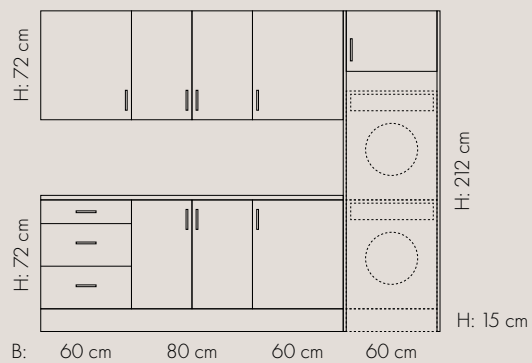

PRIS SOM VIST:
Kvit: 38 920