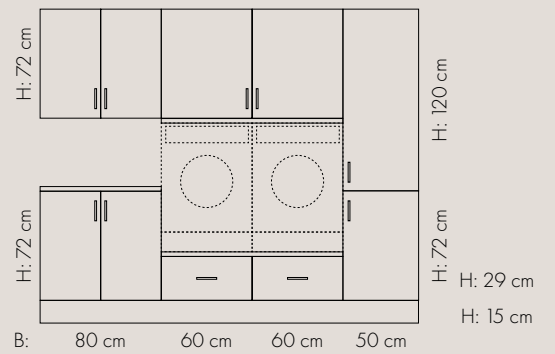

Med eit kosteskap med grunnare hyller kan du stue vekk langkostar og støvsuger.

PRIS SOM VIST:
Kvit: 37 200