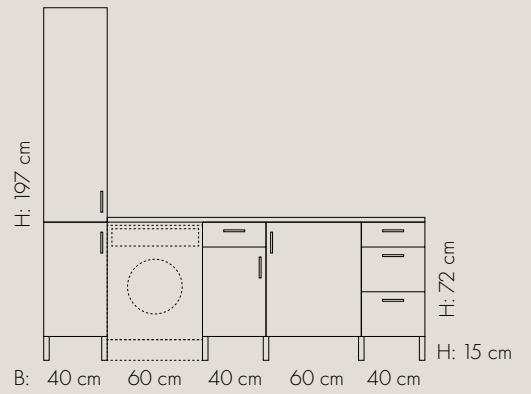

Uttrekkbart strykebrett. Lengde uttrekt strykebrett: 91 cm.

PRIS SOM VIST:  
Grå: 39 210

Justerbare støttebein i krom utføring. 15–17 cm.

Justerbare støttebein i svart matt utføring. 15–17 cm.