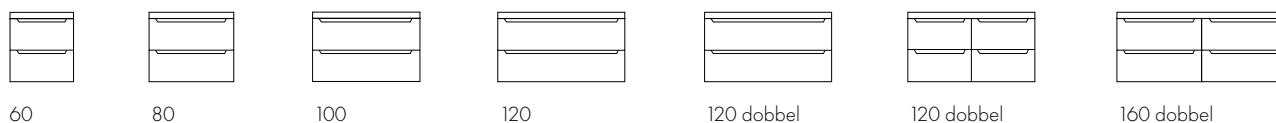

SERVANTSKAP

EMMA SERVANTSKAP MED 2 SKUFFER

	B/H/D (CM)	FARGE	ARTIKKELNR	PRIS
Servantskap 60 cm m/2 skuffer	60/57/45,6	Kvit	130106	10 800
	60/57/45,9	Eik	130506	15 440
		Mørk eik	130806	
Servantskap 80 cm m/2 skuffer	80/57/45,6	Kvit	130108	11 830
	80/57/45,9	Eik	130508	16 470
		Mørk eik	130808	
Servantskap 100 cm m/2 skuffer	100/57/45,6	Kvit	130110	12 860
	100/57/45,9	Eik	130510	17 600
		Mørk eik	130810	
Servantskap 120 cm m/2 skuffer senter	120/57/45,6	Kvit	130112	14 920
	120/57/45,9	Eik	130512	18 990
		Mørk eik	130812	
Servantskap 120 cm m/2 skuffer høgre – Leverast standard m/grunne skuffer d=35, øvre	120/57/45,6	Kvit	130112H	14 920
	120/57/45,9	Eik	130512H	18 990
		Mørk eik	130812H	
Servantskap 120 cm m/2 skuffer venstre – Leverast standard m/grunne skuffer d=35, øvre	120/57/45,6	Kvit	130112V	14 920
	120/57/45,9	Eik	130512V	18 990
		Mørk eik	130812V	
Servantskap 120 cm m/2 skuffer for dobbel servant – Leverast standard med grunn skuff d=35, øvre	120/57/45,6	Kvit	130112D	15 440
	120/57/45,9	Eik	130512D	19 490
		Mørk eik	130812D	
Servantskap 120 cm m/4 skuffer (2*60) for dobbel servant – Leverast standard m/grunne skuffer d=35, øvre	120/57/45,6	Kvit	130112D4S	21 090
	120/57/45,9	Eik	130512D4S	29 850
		Mørk eik	130812D4S	
Servantskap 160 cm m/4 skuffer – Leverast standardm/grunne skuffer d=35, øvre	160/57/45,6	Kvit	130116D	23 150
	160/57/45,9	Eik	130516D	31 910
		Mørk eik	130816D	

NB! Ved avvik frå standard røropplegg kan vi levere grunn skuff dybde 35 cm.

For grep, sjå vår grepskolleksjon side 28.

Åpen hylle, sjå under tilbehør side 27.