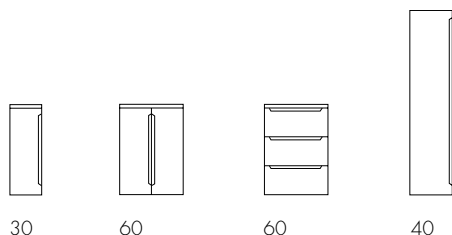

NB! Ved avvik frå standard røropplegg kan vi levere grunn skuff dybde 35 cm.

Åpen hylle, sjå under tilbehør side 27.

SERVANTSKAP

EMMA SERVANTSKAP MED 2 SKUFFER

	B/H/D (CM)	FARGE	ARTIKKELNR	PRIS
Servantskap 60 cm m/2 skuffer	60/57/45,6	Kvit	130106	10 800
	60/57/45,9	Eik	130506	15 440
		Mørk eik	130806	
Servantskap 80 cm m/2 skuffer	80/57/45,6	Kvit	130108	11 830
	80/57/45,9	Eik	130508	16 470
		Mørk eik	130808	
Servantskap 100 cm m/2 skuffer	100/57/45,6	Kvit	130110	12 860
	100/57/45,9	Eik	130510	17 600
		Mørk eik	130810	
Servantskap 120 cm m/2 skuffer senter	120/57/45,6	Kvit	130112	14 920
	120/57/45,9	Eik	130512	18 990
		Mørk eik	130812	
Servantskap 120 cm m/2 skuffer høgre – Leverast standard m/grunne skuffer d=35, øvre	120/57/45,6	Kvit	130112H	14 920
	120/57/45,9	Eik	130512H	18 990
		Mørk eik	130812H	
Servantskap 120 cm m/2 skuffer venstre – Leverast standard m/grunne skuffer d=35, øvre	120/57/45,6	Kvit	130112V	14 920
	120/57/45,9	Eik	130512V	18 990
		Mørk eik	130812V	
Servantskap 120 cm m/2 skuffer for dobbel servant – Leverast standard med grunn skuff d=35, øvre	120/57/45,6	Kvit	130112D	15 440
	120/57/45,9	Eik	130512D	19 490
		Mørk eik	130812D	
Servantskap 120 cm m/4 skuffer (2*60) for dobbel servant – Leverast standard m/grunne skuffer d=35, øvre	120/57/45,6	Kvit	130112D4S	21 090
	120/57/45,9	Eik	130512D4S	29 850
		Mørk eik	130812D4S	
Servantskap 160 cm m/4 skuffer – Leverast standardm/grunne skuffer d=35, øvre	160/57/45,6	Kvit	130116D	23 150
	160/57/45,9	Eik	130516D	31 910
		Mørk eik	130816D	

NB! Ved avvik frå standard røropplegg kan vi levere grunn skuff dybde 35 cm.

For grep, sjå vår grepskolleksjon side 28.

Åpen hylle, sjå under tilbehør side 27.

HØGSKAP

Høgre eller venstre viser
til hengsling av dør på høgskap
sett framifrå.