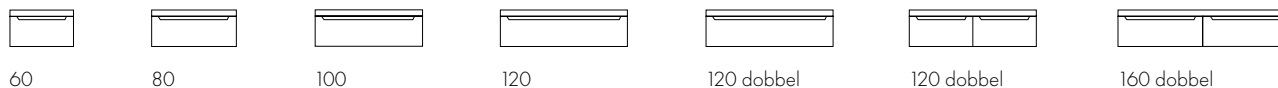

SERVANTSKAP

EMMA SERVANTSKAP MED 1 SKUFF

	B/H/D (CM)	FARGE	ARTIKKELNR	PRIS
Servantskap 60 cm m/1 skuff	60/28,5/45,6	Kvit	1301061S	7 710
	60/28,5/45,9	Eik	1305061S	9 770
		Mørk eik	1308061S	
Servantskap 80 cm m/1 skuff	80/28,5/45,6	Kvit	1301081S	8 230
	80/28,5/45,9	Eik	1305081S	10 290
		Mørk eik	1308081S	
Servantskap 100 cm m/1 skuff	100/28,5/45,6	Kvit	1301101S	8 740
	100/28,5/45,9	Eik	1305101S	10 800
		Mørk eik	1308101S	
Servantskap 120 cm m/1 skuff senter	120/28,5/45,6	Kvit	1301121S	9 260
	120/28,5/45,9	Eik	1305121S	11 590
		Mørk eik	1308121S	
Servantskap 120 cm m/1 skuff høgre – Leverast standard m/grunne skuffer d=35, øvre	120/28,5/45,6	Kvit	130112H1S	9 260
	120/28,5/45,9	Eik	130512H1S	11 490
		Mørk eik	130812H1S	
Servantskap 120 cm m/1 skuff venstre – Leverast standard m/grunne skuffer d=35, øvre	120/28,5/45,6	Kvit	130112V1S	9 260
	120/28,5/45,9	Eik	130512V1S	11 490
		Mørk eik	130812V1S	
Servantskap 120 cm m/1 skuff for dobbelservant – Leverast standard med grunn skuff d=35, øvre	120/28,5/45,6	Kvit	130112D1S	9 770
	120/28,5/45,9	Eik	130512D1S	11 880
		Mørk eik	130812D1S	
Servantskap 120 cm m/1 skuff (2*60) for dobbelservant – Leverast standard m/grunne skuffer d=35, øvre	120/28,5/45,6	Kvit	130112D2S	14 910
	120/28,5/45,9	Eik	130512D2S	19 550
		Mørk eik	130812D2S	
Servantskap 160 cm m/1 skuff (2*80 cm) – Leverast standard m/grunne skuffer d=35, øvre	160/28,5/45,6	Kvit	130116D2S	15 940
	160/28,5/45,9	Eik	130516D2S	20 580
		Mørk eik	130816D2S	

NB! Ved avvik frå standard røropplegg kan vi levere grunn skuff dybde 35 cm.

Åpen hylle, sjå under tilbehør side 27.