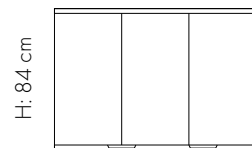

150112RPS / 12 620

HILDE speil med sidelys:

29012 / 3 530

HILDE grep krom:

15CC448S / 190 pr. stk.

B: 120 cm

MILJØ 818

HILDE 120 med BALDER: 150110RPS / 12 620

HILDE speilskap med overlys: 2112 / 10 990

HILDE grep svart: 15SMCC448T / 190 pr. stk.

B: 120 cm

FINNES I BREDDE 60 80 100 120

LOM grep i eik - lengde 400 mm.

HILDE har romslige skuffer med plass til det meste.
Skuffene er sjølvsagt fulldempa for mjuk lukking.