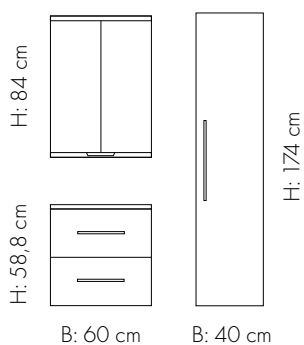

MILJØ 817

HILDE 60 med BALDER: 150706RPS / 6 990

HILDE speilskap: 21106 / 7 170

HILDE høgskap med hyller: 151704R / 6 290

HILDE grep krom til HS: 15CC448S / 190

HILDE grep krom til US: 15CC192ST / 90 pr. stk.

HILDE høgskap i 40 cm gir god plass til oppbevaring.