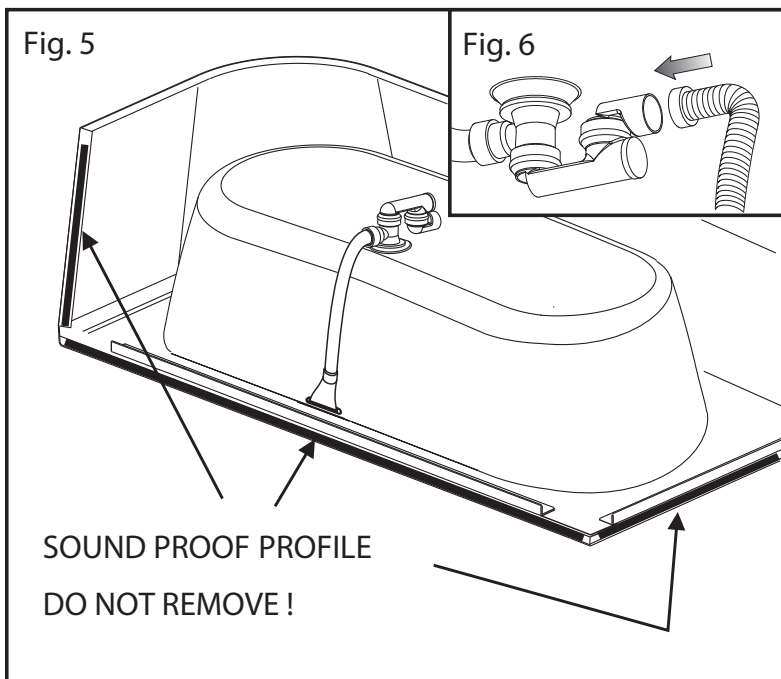

LAGO BACK-TO-WALL
CORNER

STROMBERGBAD.COM

Ⓚ MONTERINGSANVISNING - FRITSTÅENDE

Ⓝ MONTERINGSANVISNINGER - FRITSTÅENDE

Ⓤ MOUNTING INSTRUCTIONS - FREESTANDING

DK GARANTI

En streng kvalitetskontrol sikrer, at de produkter, der ender hjemme hos dig, er af fremragende kvalitet. Der er 10 års garanti på alle standardbadekar, 30 års garanti på alle Lucite®-akryl og Carronite™-badekar, forudsat at monteringen er blevet udført af fagfolk og i overensstemmelse med producentens monteringsanvisninger.