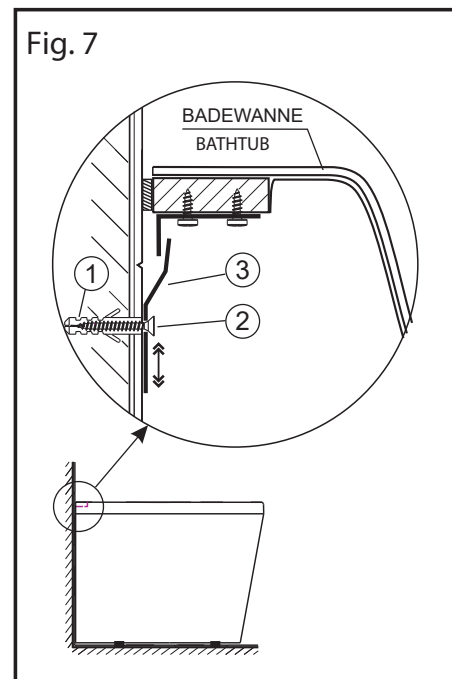

LAGO BACK-TO-WALL
CORNER

STROMBERGBAD.COM

Ⓚ MONTERINGSANVISNING - FRITSTÅENDE

Ⓝ MONTERINGSANVISNINGER - FRITSTÅENDE

Ⓤ MOUNTING INSTRUCTIONS - FREESTANDING

DK GARANTI

En streng kvalitetskontrol sikrer, at de produkter, der ender hjemme hos dig, er af fremragende kvalitet. Der er 10 års garanti på alle standardbadekar, 30 års garanti på alle Lucite®-akryl og Carronite™-badekar, forudsat at monteringen er blevet udført af fagfolk og i overensstemmelse med producentens monteringsanvisninger.