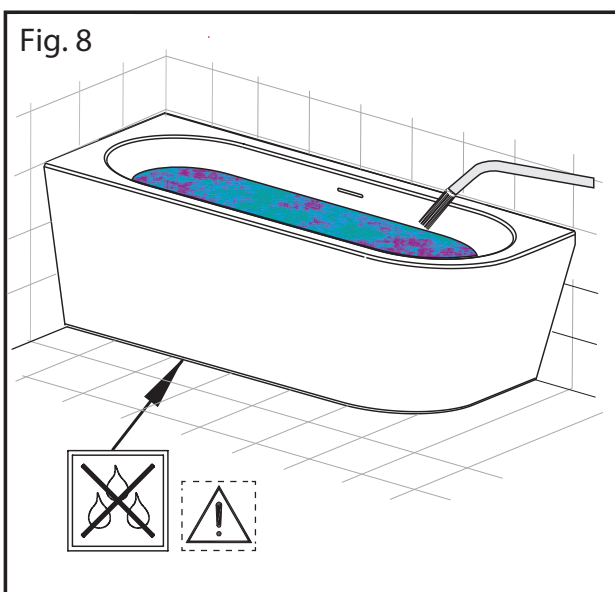

LAGO BACK-TO-WALL
CORNER

STROMBERGBAD.COM

Ⓚ MONTERINGSANVISNING - FRITSTÅENDE

Ⓝ MONTERINGSANVISNINGER - FRITSTÅENDE

Ⓤ MOUNTING INSTRUCTIONS - FREESTANDING

DK GARANTI

En streng kvalitetskontrol sikrer, at de produkter, der ender hjemme hos dig, er af fremragende kvalitet. Der er 10 års garanti på alle standardbadekar, 30 års garanti på alle Lucite®-akryl og Carronite™-badekar, forudsat at monteringen er blevet udført af fagfolk og i overensstemmelse med producentens monteringsanvisninger.