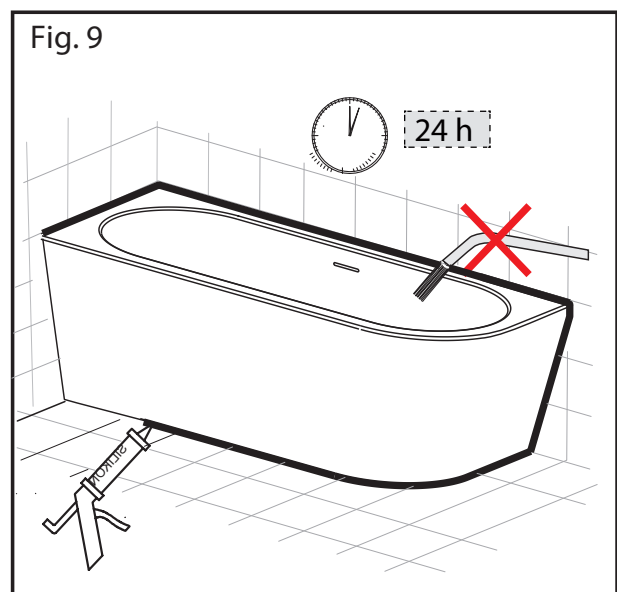

LAGO BACK-TO-WALL
CORNER

STROMBERGBAD.COM

Ⓚ MONTERINGSANVISNING - FRITSTÅENDE

Ⓝ MONTERINGSANVISNINGER - FRITSTÅENDE

Ⓤ MOUNTING INSTRUCTIONS - FREESTANDING

DK GARANTI

En streng kvalitetskontrol sikrer, at de produkter, der ender hjemme hos dig, er af fremragende kvalitet. Der er 10 års garanti på alle standardbadekar, 30 års garanti på alle Lucite®-akryl og Carronite™-badekar, forudsat at monteringen er blevet udført af fagfolk og i overensstemmelse med producentens monteringsanvisninger.