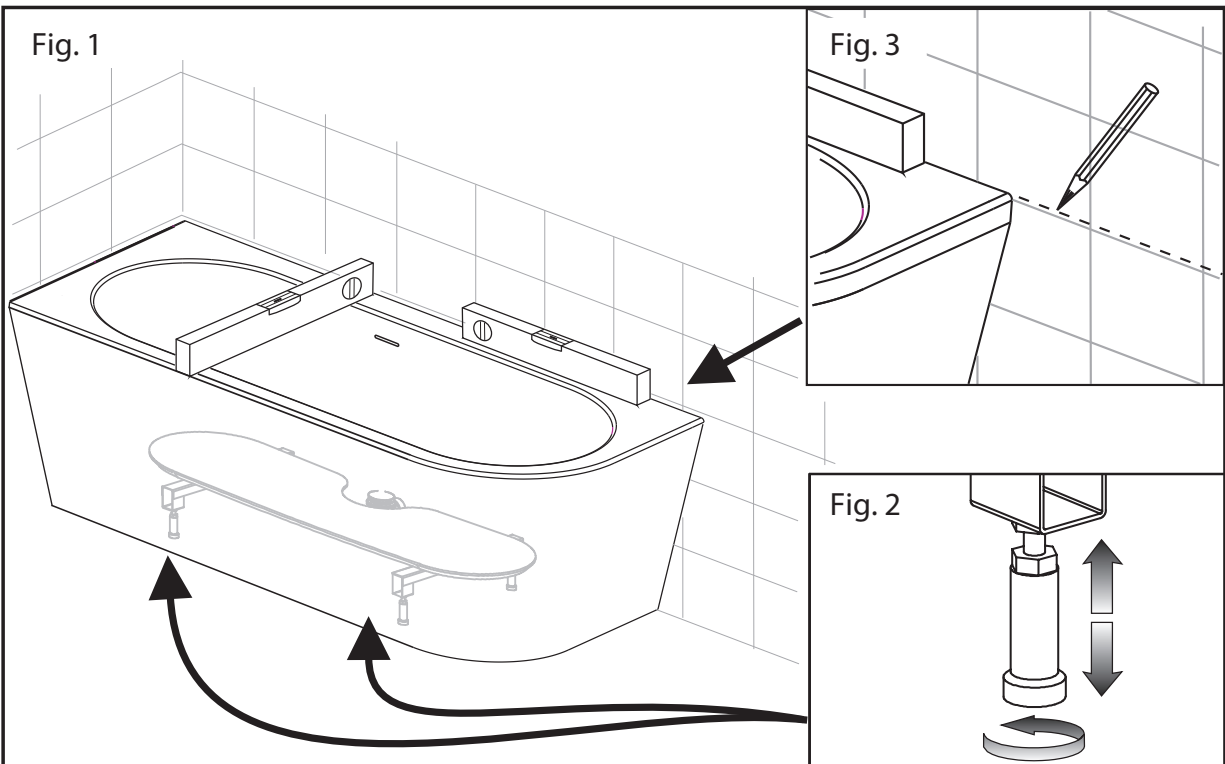

LAGO BACK-TO-WALL
CORNER

STROMBERGBAD.COM

Ⓚ MONTERINGSANVISNING - FRITSTÅENDE

Ⓝ MONTERINGSANVISNINGER - FRITSTÅENDE

Ⓤ MOUNTING INSTRUCTIONS - FREESTANDING

DK GARANTI

En streng kvalitetskontrol sikrer, at de produkter, der ender hjemme hos dig, er af fremragende kvalitet. Der er 10 års garanti på alle standardbadekar, 30 års garanti på alle Lucite®-akryl og Carronite™-badekar, forudsat at monteringen er blevet udført af fagfolk og i overensstemmelse med producentens monteringsanvisninger.