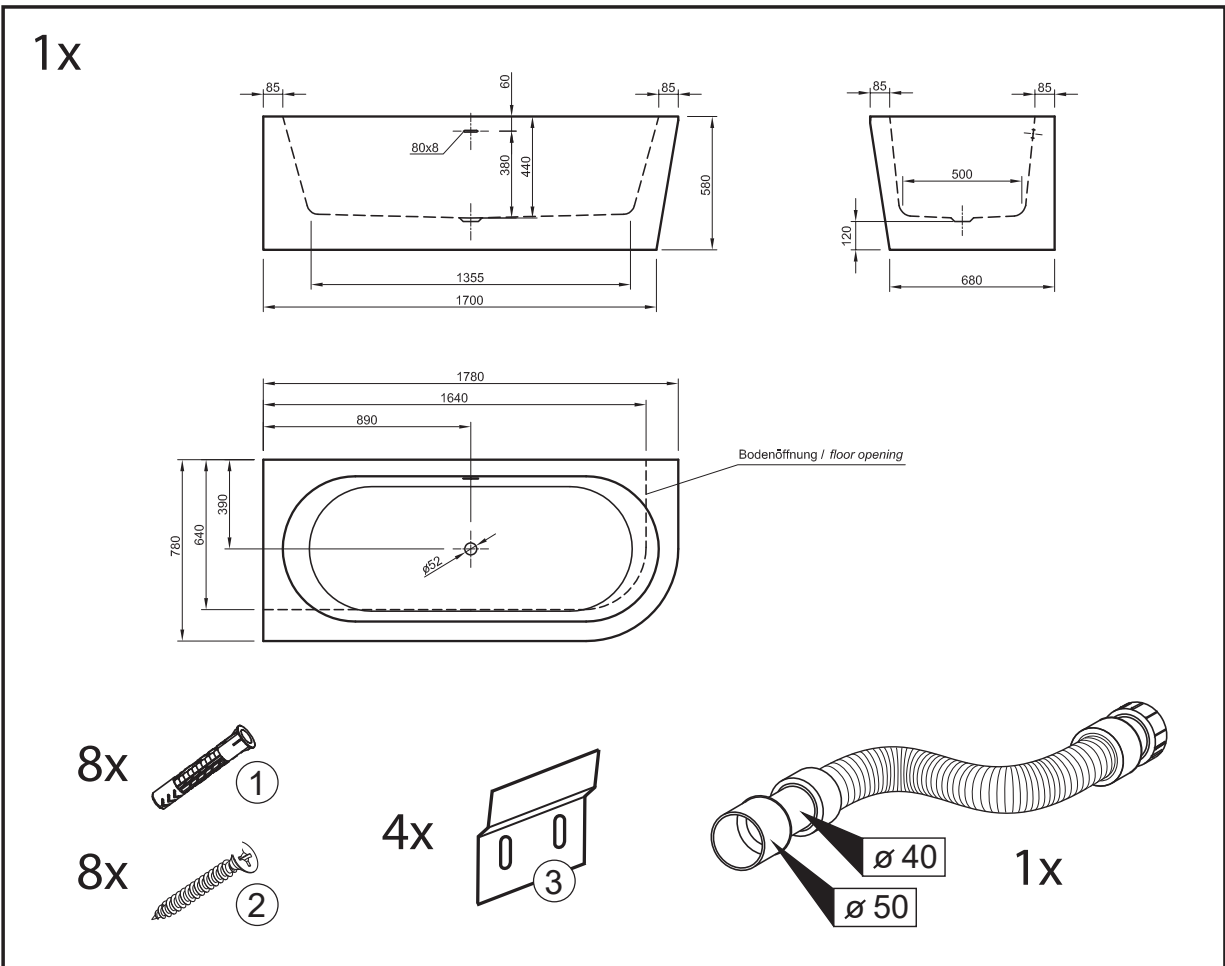

LAGO BACK-TO-WALL
CORNER

STROMBERGBAD.COM

Ⓚ MONTERINGSANVISNING - FRITSTÅENDE

Ⓝ MONTERINGSANVISNINGER - FRITSTÅENDE

Ⓤ MOUNTING INSTRUCTIONS - FREESTANDING

DK GARANTI

En streng kvalitetskontrol sikrer, at de produkter, der ender hjemme hos dig, er af fremragende kvalitet. Der er 10 års garanti på alle standardbadekar, 30 års garanti på alle Lucite®-akryl og Carronite™-badekar, forudsat at monteringen er blevet udført af fagfolk og i overensstemmelse med producentens monteringsanvisninger.