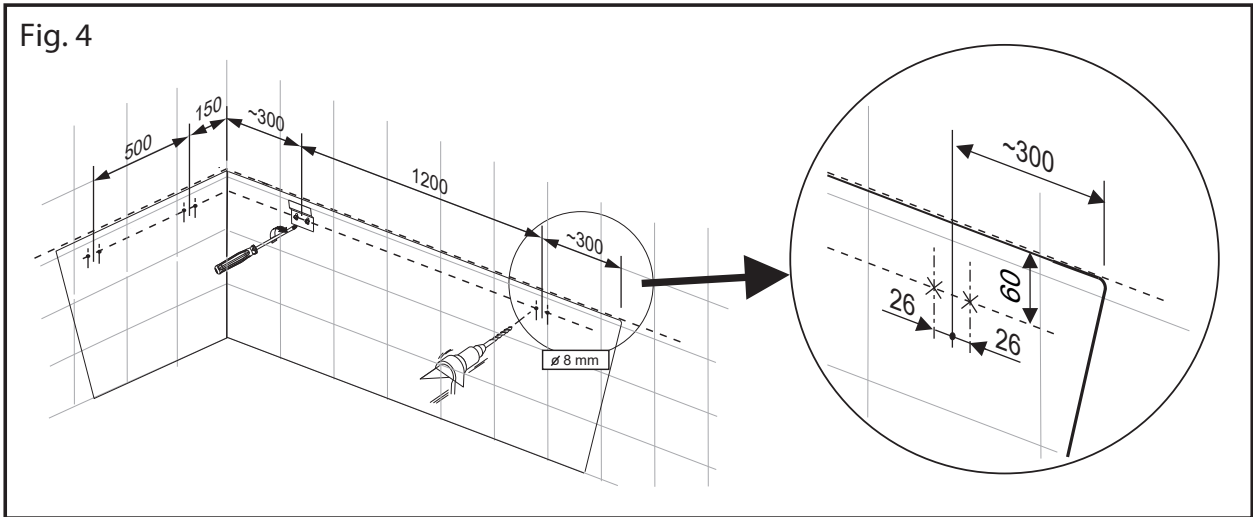

LAGO BACK-TO-WALL
CORNER

STROMBERGBAD.COM

Ⓚ MONTERINGSANVISNING - FRITSTÅENDE

Ⓝ MONTERINGSANVISNINGER - FRITSTÅENDE

Ⓤ MOUNTING INSTRUCTIONS - FREESTANDING

DK GARANTI

En streng kvalitetskontrol sikrer, at de produkter, der ender hjemme hos dig, er af fremragende kvalitet. Der er 10 års garanti på alle standardbadekar, 30 års garanti på alle Lucite®-akryl og Carronite™-badekar, forudsat at monteringen er blevet udført af fagfolk og i overensstemmelse med producentens monteringsanvisninger.