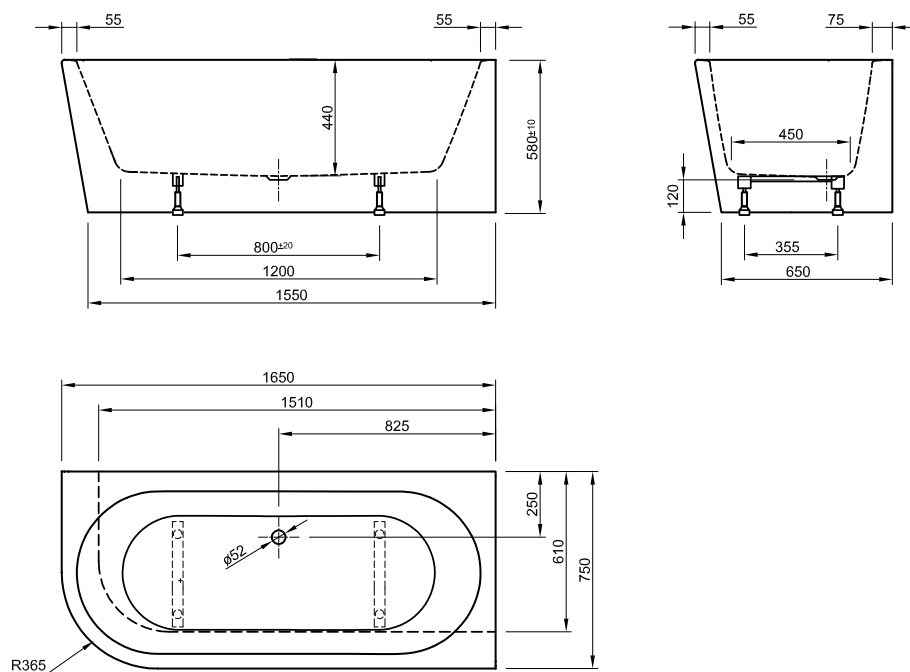

TEKNISKE TEGNINGER

MODEL

LAG1675-H