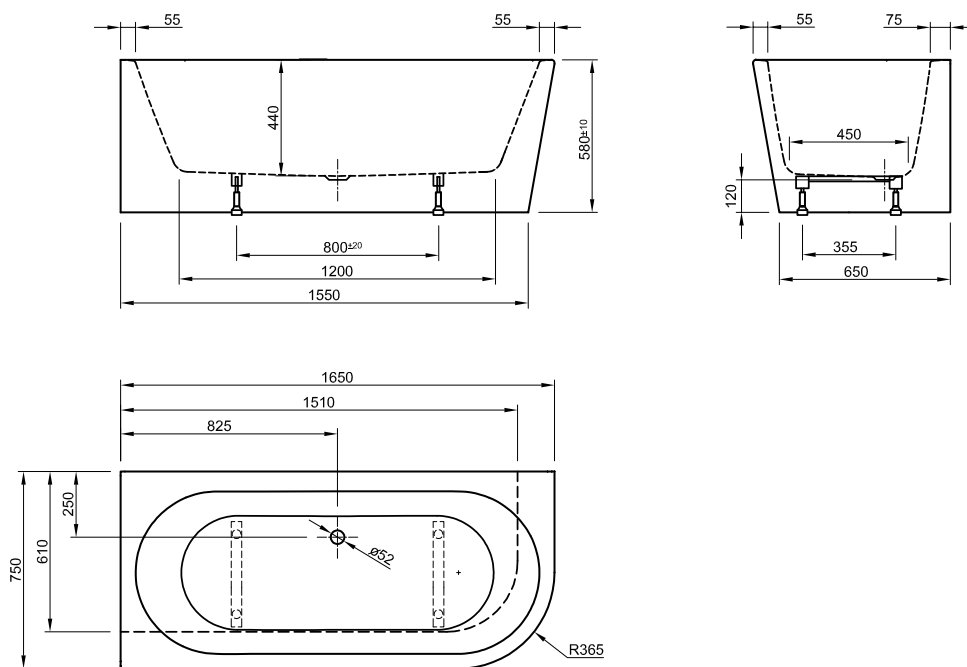

TEKNISKE TEGNINGER

MODEL

LAG1675-V