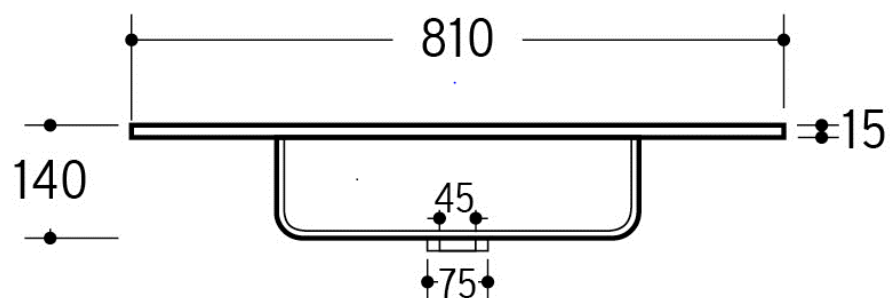

FREYA PORSELEN 81 CM

BREDDE KULP: 50 CM (AVSETTINGSPLASS KVAR SIDE 15 CM)

DYBDE KULP I BAKKANT: 8 CM

HØGDE SERVANT: 1,5 CM

DEL AV KULP SOM STIKK NED I SKUFF: 12,5 CM

SERVANT I FRAMKANT

SERVANT FRÅ SIDA