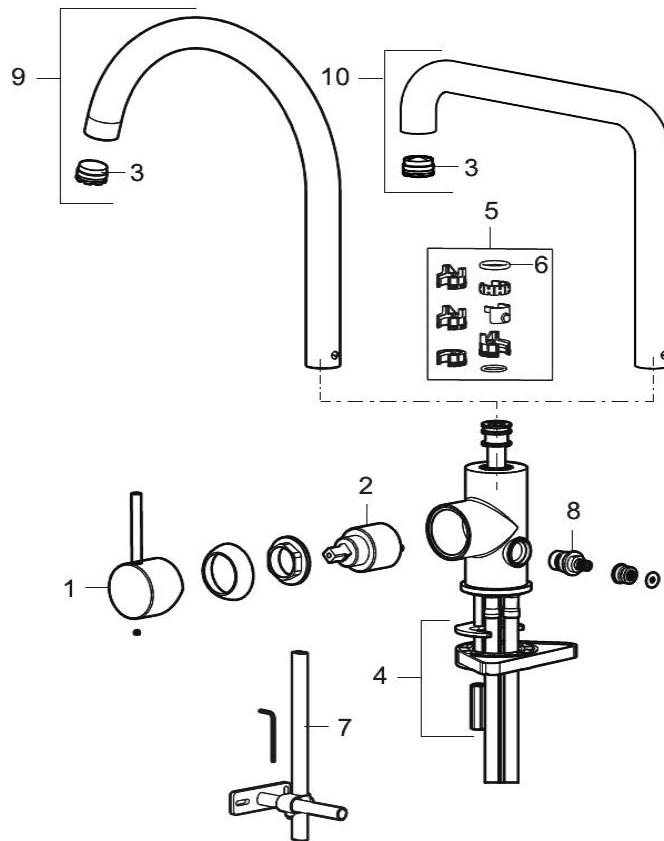

mora

Bytte av innsats

Temperaturbegrensning

Rengjøring av strålesamler

Sprengekasse

mora

Reservedelsliste

Nr	Utførelse	MA nr	NRF nr
1	Spak, komplett, krom	40 97 00.AE	429 50 05
	Spak, komplett, matt sort	40 97 00.12AE	429 49 98
	Spak, komplett, matt hvit	40 97 00.22AE	429 49 99
	Spak, komplett, matt grå	40 97 00.44AE	429 50 01
	Spak, komplett, polert messing PVD	40 97 00.60AE	429 50 02
	Spak, komplett, børstet messing PVD	40 97 00.62AE	429 50 03
	Spak, komplett, børstet nikkel	40 97 00.76AE	429 50 04
2	Innsats	40 97 02.AE	429 50 13
3	Innsats strålesamler 8 l/min ved 2–6 bar	40 97 05.AE	429 50 15
4	Monteringstilbehør	S6 00 055	
5	Låsesett for tut	20 95 65.AE	
6	O-ring (15,54 x 2,62), 2 stk	70 88 43.AE	
7	Stabiliseringssats	40 93 40.AE	
8	Vaskemaskinnsats	40 97 07.AE	429 50 17
9	Utløpstut, komplett, soft, matt sort	40 97 12.12AE	
	Utløpstut, komplett, soft, matt hvit	40 97 12.22AE	
	Utløpstut, komplett, soft, matt grå	40 97 12.44AE	
10	Utløpstut, komplett, sharp, matt sort	40 97 13.12AE	
	Utløpstut, komplett, sharp, matt hvit	40 97 13.22AE	
	Utløpstut, komplett, sharp, matt grå	40 97 13.44AE	