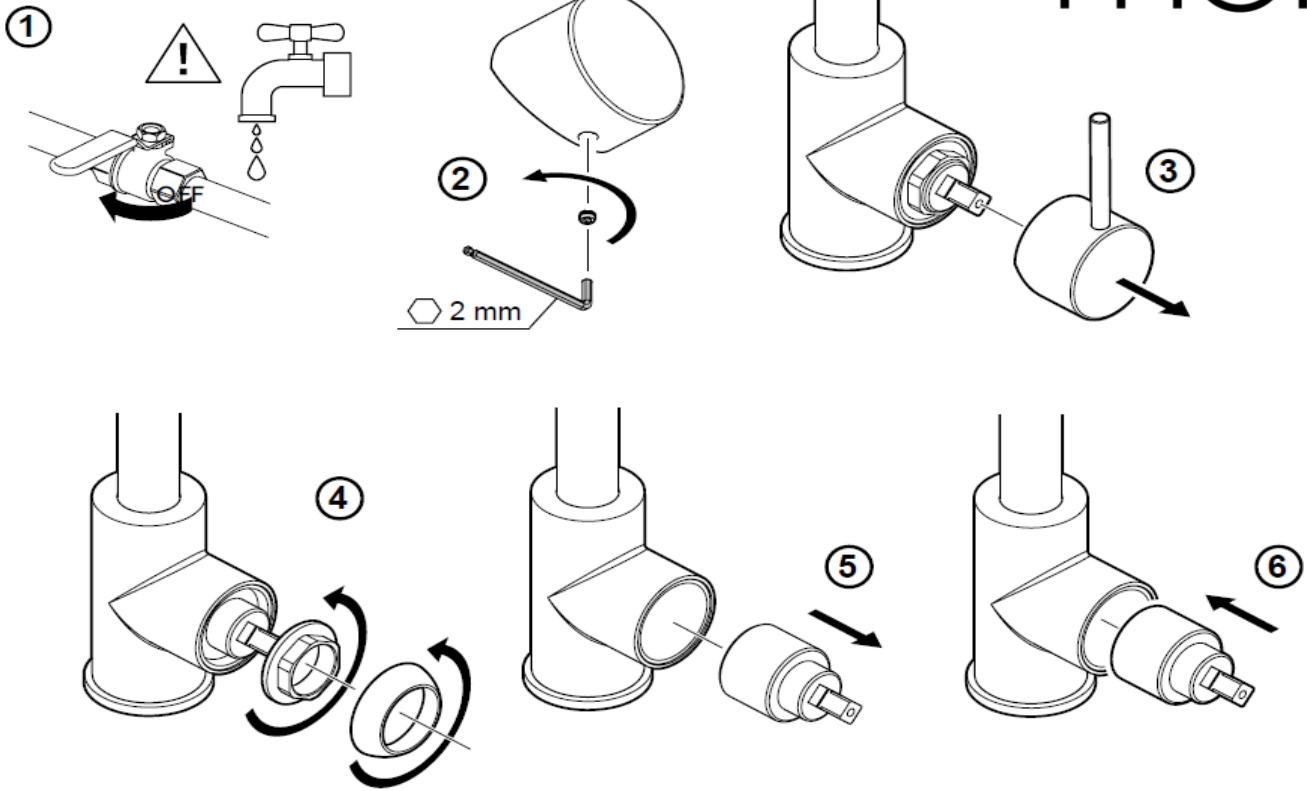

mora

Bytte av innsats