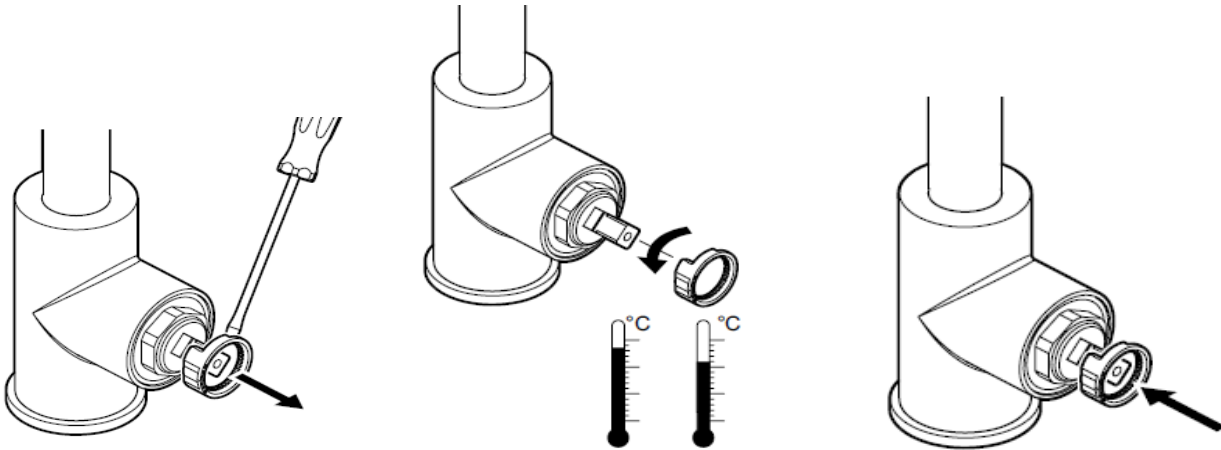

mora

Bytte av innsats

Temperaturbegrensning

Rengjøring av strålesamler

Sprengekasse

mora

Reservedelsliste

Nr	Utførelse	MA nr	NRF nr
1	Spak, komplett, krom	40 97 00.AE	429 50 05
	Spak, komplett, matt sort	40 97 00.12AE	429 49 98
	Spak, komplett, matt hvit	40 97 00.22AE	429 49 99
	Spak, komplett, matt grå	40 97 00.44AE	429 50 01
	Spak, komplett, polert messing PVD	40 97 00.60AE	429 50 02
	Spak, komplett, børstet messing PVD	40 97 00.62AE	429 50 03
	Spak, komplett, børstet nikkel	40 97 00.76AE	429 50 04
2	Innsats	40 97 02.AE	429 50 13
3	Innsats strålesamler 8 l/min ved 2–6 bar	40 97 05.AE	429 50 15
4	Monteringstilbehør	S6 00 055	
5	Låsesett for tut	20 95 65.AE	
6	O-ring (15,54 x 2,62), 2 stk	70 88 43.AE	
7	Stabiliseringssats	40 93 40.AE	
8	Vaskemaskinnsats	40 97 07.AE	429 50 17
9	Utløpstut, komplett, soft, matt sort	40 97 12.12AE	
	Utløpstut, komplett, soft, matt hvit	40 97 12.22AE	
	Utløpstut, komplett, soft, matt grå	40 97 12.44AE	
10	Utløpstut, komplett, sharp, matt sort	40 97 13.12AE	
	Utløpstut, komplett, sharp, matt hvit	40 97 13.22AE	
	Utløpstut, komplett, sharp, matt grå	40 97 13.44AE	