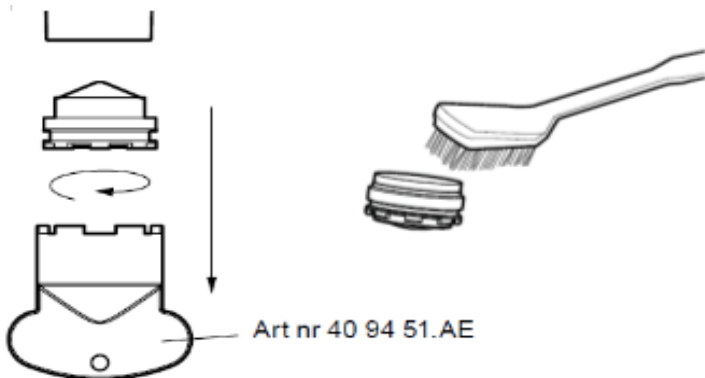

mora

Bytte av innsats

Temperaturbegrensning

Rengjøring av strålesamler

Sprengekasse

mora

Reservedelsliste

Nr	Utførelse	MA nr	NRF nr
1	Spak, komplett, krom	40 97 00.AE	429 50 05
	Spak, komplett, matt sort	40 97 00.12AE	429 49 98
	Spak, komplett, matt hvit	40 97 00.22AE	429 49 99
	Spak, komplett, matt grå	40 97 00.44AE	429 50 01
	Spak, komplett, polert messing PVD	40 97 00.60AE	429 50 02
	Spak, komplett, børstet messing PVD	40 97 00.62AE	429 50 03
	Spak, komplett, børstet nikkel	40 97 00.76AE	429 50 04
2	Innsats	40 97 02.AE	429 50 13
3	Innsats strålesamler 8 l/min ved 2–6 bar	40 97 05.AE	429 50 15
4	Monteringstilbehør	S6 00 055	
5	Låsesett for tut	20 95 65.AE	
6	O-ring (15,54 x 2,62), 2 stk	70 88 43.AE	
7	Stabiliseringssats	40 93 40.AE	
8	Vaskemaskinnsats	40 97 07.AE	429 50 17
9	Utløpstut, komplett, soft, matt sort	40 97 12.12AE	
	Utløpstut, komplett, soft, matt hvit	40 97 12.22AE	
	Utløpstut, komplett, soft, matt grå	40 97 12.44AE	
10	Utløpstut, komplett, sharp, matt sort	40 97 13.12AE	
	Utløpstut, komplett, sharp, matt hvit	40 97 13.22AE	
	Utløpstut, komplett, sharp, matt grå	40 97 13.44AE	