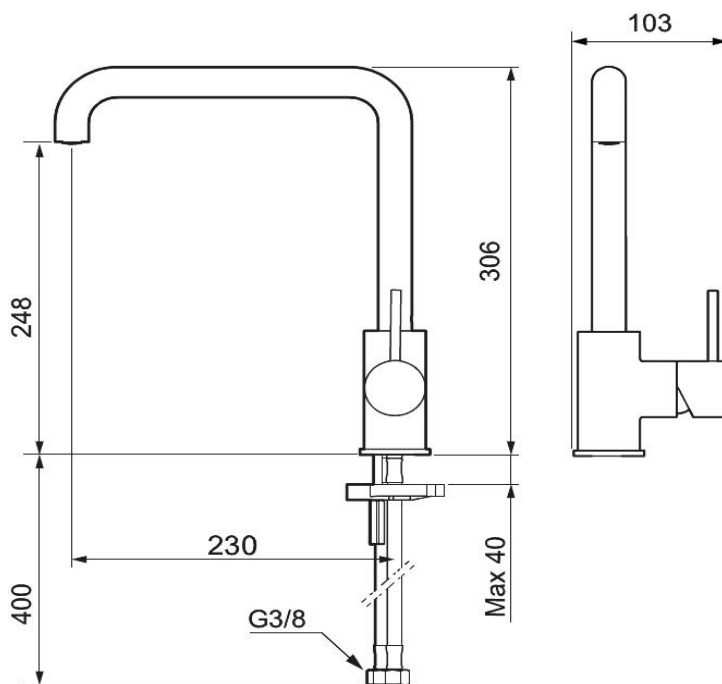

Drift og Vedlikehold

Mora Inxx II sharp kjøkkenbatteri

Krom

NRF: 429 05 01

MA: 27 20 51.CA

Vannmengdebegrenser og temperatursperre

Mora Eco konstantvannmengde 8 l/min ved 2-6 bar

Svingbar tut sperre 60°, 85°, 110° eller 360°

Fleksible Soft PEX®-rør med 3/8" mutter

For hull i benk Ø34-37 mm

Rengjøring

Overflatebehandlingen bevares best ved rengjøring med myk klut og mild såpeoppløsning, etterskylling med rent vann og polering med tørr klut. Unngå bruk av kalkløsende, sure eller slipende skuremidler.