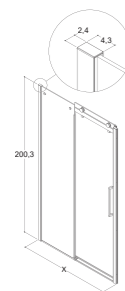

XXL

SKYVEDØR

Vendbar