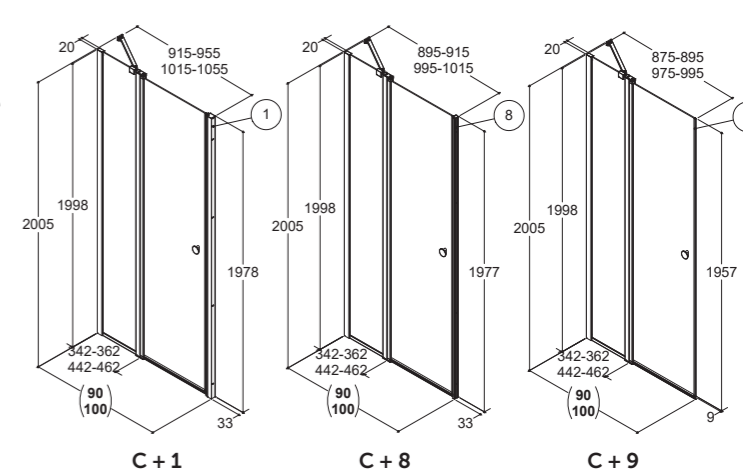

Fastvegg med svingdør

FASTVEGGER

MODELL D

Fastvegg

MODELL H

Badekarvegg med svingdør

XXL

250 INSPIRASJON