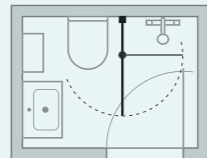

INNREDNINGSTIPS TIL SMÅ BADEROM

Her kan du få inspirasjon til best mulig utnyttelse av rommet hvis du har et svært lite eller smalt badkamerom. Mange Match-modeller gir deg nemlig muligheten til å møblere tett opp mot dusjløsningen din, så du får plass til en bredere servant eller et ekstra skap. Betegnelsen under hver løsning viser til grunnmodell og bredde, og vi har inkludert Tower oppbevaringsreolen alle steder hvor det er mulig - det er nemlig ekstra godt med orden når plassen er begrenset.

120 x 160CM

C91

120 x 180CM

150 x 200CM

NISJE 90 CM

220 x 150CM

MATCH JUSTERBART HENGSEL - PROBLEMLØSER

Det er også mulig å sette opp dusjløsninger, selv om de to ytterpunktene på veggen hvor dusjdørene skal monteres er forskjøvet som illustrert på tegningen E81+Tower+E81. Hengslet kan nemlig justeres til nytt nullpunkt, så dørene lukker til den posisjonen. Se monteringsveiledning.

MATCH & MILJØ

PROFILER

Profilene er i en sterk aluminiumslegering, og er produsert av 25 % resirkulert aluminium. Det har utrolig lang levetid, samt funksjonelle og designmessige fordeler, i tillegg at det kan resirkuleres nærmest i det uendelige.

MATERIALER TIL MATCH DUSJ

Til Match-dusj bruker vi et godt og kraftig 6 mm sikkerhetsglass med den hardføre og miljøvennlige EasyCare-behandlingen.

Et kraftig glass holder i mange år. Glassene våre er dessuten testet og lever opp til kravene i EN 14428:2015 & EN12150, som blant annet omhandler stabilitet og herding.

Vi lanserer stadig nye initiativer - følg med her.