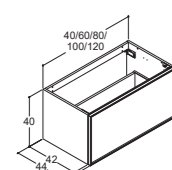

Sort ramme med integrert håndtak

Hvit matt
Grå matt
Varm eik
Natur eik
Brun eik
Sort eik
Valgfri farge*

U51-8010	7 725,-	U29-8010	9 565,-	U30-8010	10 505,-	U31-8010	11 445,-	U32-8010	12 940,-
U51-8003	7 725,-	U29-8003	9 565,-	U30-8003	10 505,-	U31-8003	11 445,-	U32-8003	12 940,-
U51-8055	7 725,-	U29-8055	9 565,-	U30-8055	10 505,-	U31-8055	11 445,-	U32-8055	12 940,-
U51-8049	7 725,-	U29-8049	9 565,-	U30-8049	10 505,-	U31-8049	11 445,-	U32-8049	12 940,-
U51-8052	7 725,-	U29-8052	9 565,-	U30-8052	10 505,-	U31-8052	11 445,-	U32-8052	12 940,-
U51-8050	7 725,-	U29-8050	9 565,-	U30-8050	10 505,-	U31-8050	11 445,-	U32-8050	12 940,-
U51-8099	9 270,-	U29-8099	11 340,-	U30-8099	12 465,-	U31-8099	13 590,-	U32-8099	15 310,-