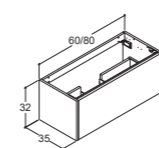

32 CM HØYE SERVANTSKAP MED UTSKJÆRING FOR AVLØP I SKUFF

Glatt front

- Hvit matt
- Natur eik
- Brun eik
- Sand matt
- Lyseblå matt
- Valgfri farge*

Integrert håndtak

- Hvit matt, sort håndtak
- Natur eik, sort håndtak
- Brun eik, sort håndtak
- Valgfri farge*

Farge sider/Rammefront

- Hvit matt/Hvit matt
- Natur eik/Hvit matt
- Brun eik/Hvit matt
- Hvit matt/Valgfri farge*
- Natur eik/Valgfri farge*
- Brun eik/Valgfri farge*
- Valgfri farge*

*Oppstarttillegg pr. valgfri farge. Betales én gang pr. valgfri farge uansett antall produkter

Stripete front

- Hvit matt
- Sand matt
- Lyseblå matt

Lamellfront

- Lys eik
- Eik noir

TILBEHØR - MONTERT

Stikkontakt (1x230V)

- 1 stikkontakt i skuff

Stikkontakt + LED lys (IP44)

- 1 stikkontakt + LED lys i skuff

LED lys (IP44)

- under skap med bevegelsessensor

- under skap med bevegelsessensor + trådløs lysstyring. OBS: Krever speiløsning med tilvalg trådløs lysstyring eller fjernkontroll til trådløs lysstyring

Push open (ikke til fronter med integrert håndtak)

60 CM		80 CM	
Varenr.	Pris NOK	Varenr.	Pris NOK
T27-1010	6 265,-	T28-1010	7 520,-
T27-1049	6 265,-	T28-1049	7 520,-
T27-1052	6 265,-	T28-1052	7 520,-
T27-1034	6 265,-	T28-1034	7 520,-
T27-1016	6 265,-	T28-1016	7 520,-
T27-1099	8 560,-	T28-1099	10 110,-
T27-7010	7 040,-	T28-7010	8 295,-
T27-7049	7 040,-	T28-7049	8 295,-
T27-7052	7 040,-	T28-7052	8 295,-
T27-7099	9 215,-	T28-7099	10 885,-
T27-3010	6 905,-	T28-3010	8 295,-
T27-3014	6 905,-	T28-3014	8 295,-
T27-3015	6 905,-	T28-3015	8 295,-
T27-3091	8 250,-	T28-3091	9 935,-
T27-3092	8 250,-	T28-3092	9 935,-
T27-3093	8 250,-	T28-3093	9 935,-
T27-3099	9 215,-	T28-3099	10 885,-
BI1	2 295,-	BI1	2 295,-
Varenr.	Pris NOK	Varenr.	Pris NOK
T27-N010	6 265,-	T28-N010	7 520,-
T27-N034	6 265,-	T28-N034	7 520,-
T27-N016	6 265,-	T28-N016	7 520,-
T27-6078	9 215,-	T28-6078	10 885,-
T27-6044	9 215,-	T28-6044	10 885,-

Varenr.	Pris NOK	Varenr.	Pris NOK
EL-E	975,-	EL-E	975,-
LS160-E	2 020,- <i>Lyskilde: LED 1,9W, 3150K, 179lm</i>	LS180-E	2 175,- <i>Lyskilde: LED 2,5W, 3150K, 252lm</i>
UL60	2 815,- <i>Lyskilde: LED 5,1W, 3150K, 680lm</i>	UL80	2 815,- <i>Lyskilde: LED 6,3W, 3150K, 781lm</i>
ULLS60	2 815,- <i>Lyskilde: LED 5W, 2100-6500K, 603lm</i>	ULLS80	2 815,- <i>Lyskilde: LED 5W, 2100-6500K, 593lm</i>
PO1SK	925,-	PO1SK	925,-