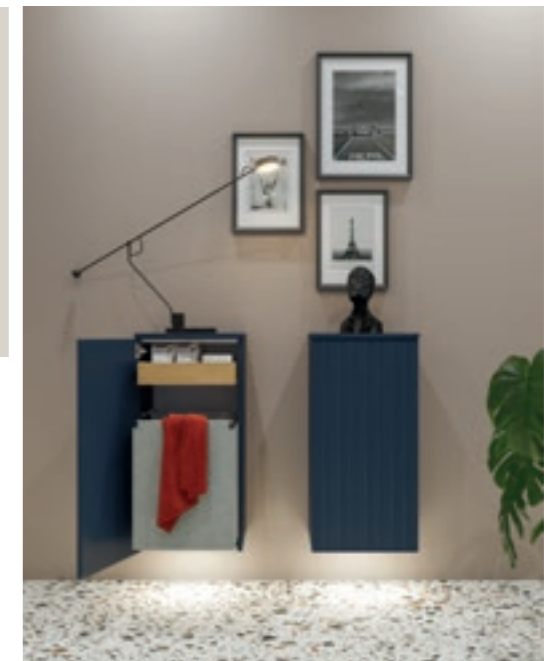

»
Smarte underskap med topplate, så du får et komplett utseende som ikke er for tungt i rommet. Velg mellom 2 innredningsversjoner.