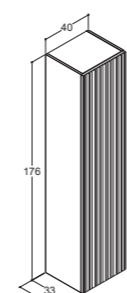

Riflet front

- Hvit matt
- Valgfri farge*

*Oppstarttillegg pr. valgfri farge. Betales én gang pr. valgfri farge uansett antall produkter

40 CM - VERSJON A		40 CM - VERSJON B		40 CM - VERSJON C	
VENSTREHENGSLER	HØYREHENGSLER	VENSTREHENGSLER	HØYREHENGSLER	VENSTREHENGSLER	HØYREHENGSLER
Varenr.	Pris NOK	Varenr.	Pris NOK	Varenr.	Pris NOK
U47-1210	8 065,-	U47-1110	8 065,-	U48-1210	10 175,-
U47-1203	8 065,-	U47-1103	8 065,-	U48-1203	10 175,-
U47-1255	8 065,-	U47-1155	8 065,-	U48-1255	10 175,-
U47-1249	8 065,-	U47-1149	8 065,-	U48-1249	10 175,-
U47-1252	8 065,-	U47-1152	8 065,-	U48-1252	10 175,-
U47-1250	8 065,-	U47-1150	8 065,-	U48-1250	10 175,-
U47-1299	12 345,-	U47-1199	12 345,-	U48-1299	14 460,-
BI1 2 295,-		BI1 2 295,-		BI1 2 295,-	
U47-2271	12 345,-	U47-2171	12 345,-	U48-2271	14 460,-
U47-2235	12 345,-	U47-2135	12 345,-	U48-2235	14 460,-
U47-2232	12 345,-	U47-2132	12 345,-	U48-2232	14 460,-
U47-2237	12 345,-	U47-2137	12 345,-	U48-2237	14 460,-
U47-2299	15 440,-	U47-2199	15 440,-	U48-2299	17 550,-
BI1 2 295,-		BI1 2 295,-		BI1 2 295,-	
U47-8210	12 345,-	U47-8110	12 345,-	-	-
U47-8203	12 345,-	U47-8103	12 345,-	-	-
U47-8255	12 345,-	U47-8155	12 345,-	-	-
U47-8249	12 345,-	U47-8149	12 345,-	-	-
U47-8252	12 345,-	U47-8152	12 345,-	-	-
U47-8250	12 345,-	U47-8150	12 345,-	-	-
U47-8299	15 440,-	U47-8199	15 440,-	-	-
BI1 2 295,-		BI1 2 295,-		BI1 2 295,-	
U47-9210	9 035,-	U47-9110	9 035,-	U48-9210	11 145,-
U47-9299	13 460,-	U47-9199	13 460,-	U48-9299	15 575,-
BI1 2 295,-		BI1 2 295,-		BI1 2 295,-	

TILBEHØR - MONTERT

LED lys

- innvendig lys montert motsatt av hengselsiden (IP21)

- under skap (IP44)

- under skap + trådløs lysstyring (IP44). OBS: Krever speilløsning med tilvalg trådløs lysstyring eller fjernkontroll til trådløs lysstyring

Push open

(ikke til fronter med integrert håndtak)

**Ikke lagervare - leveringstid 7 uker.