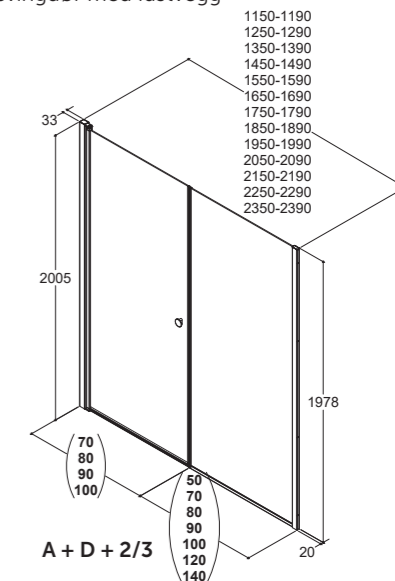

MODELL A OG D

Svingdør med fastvegg