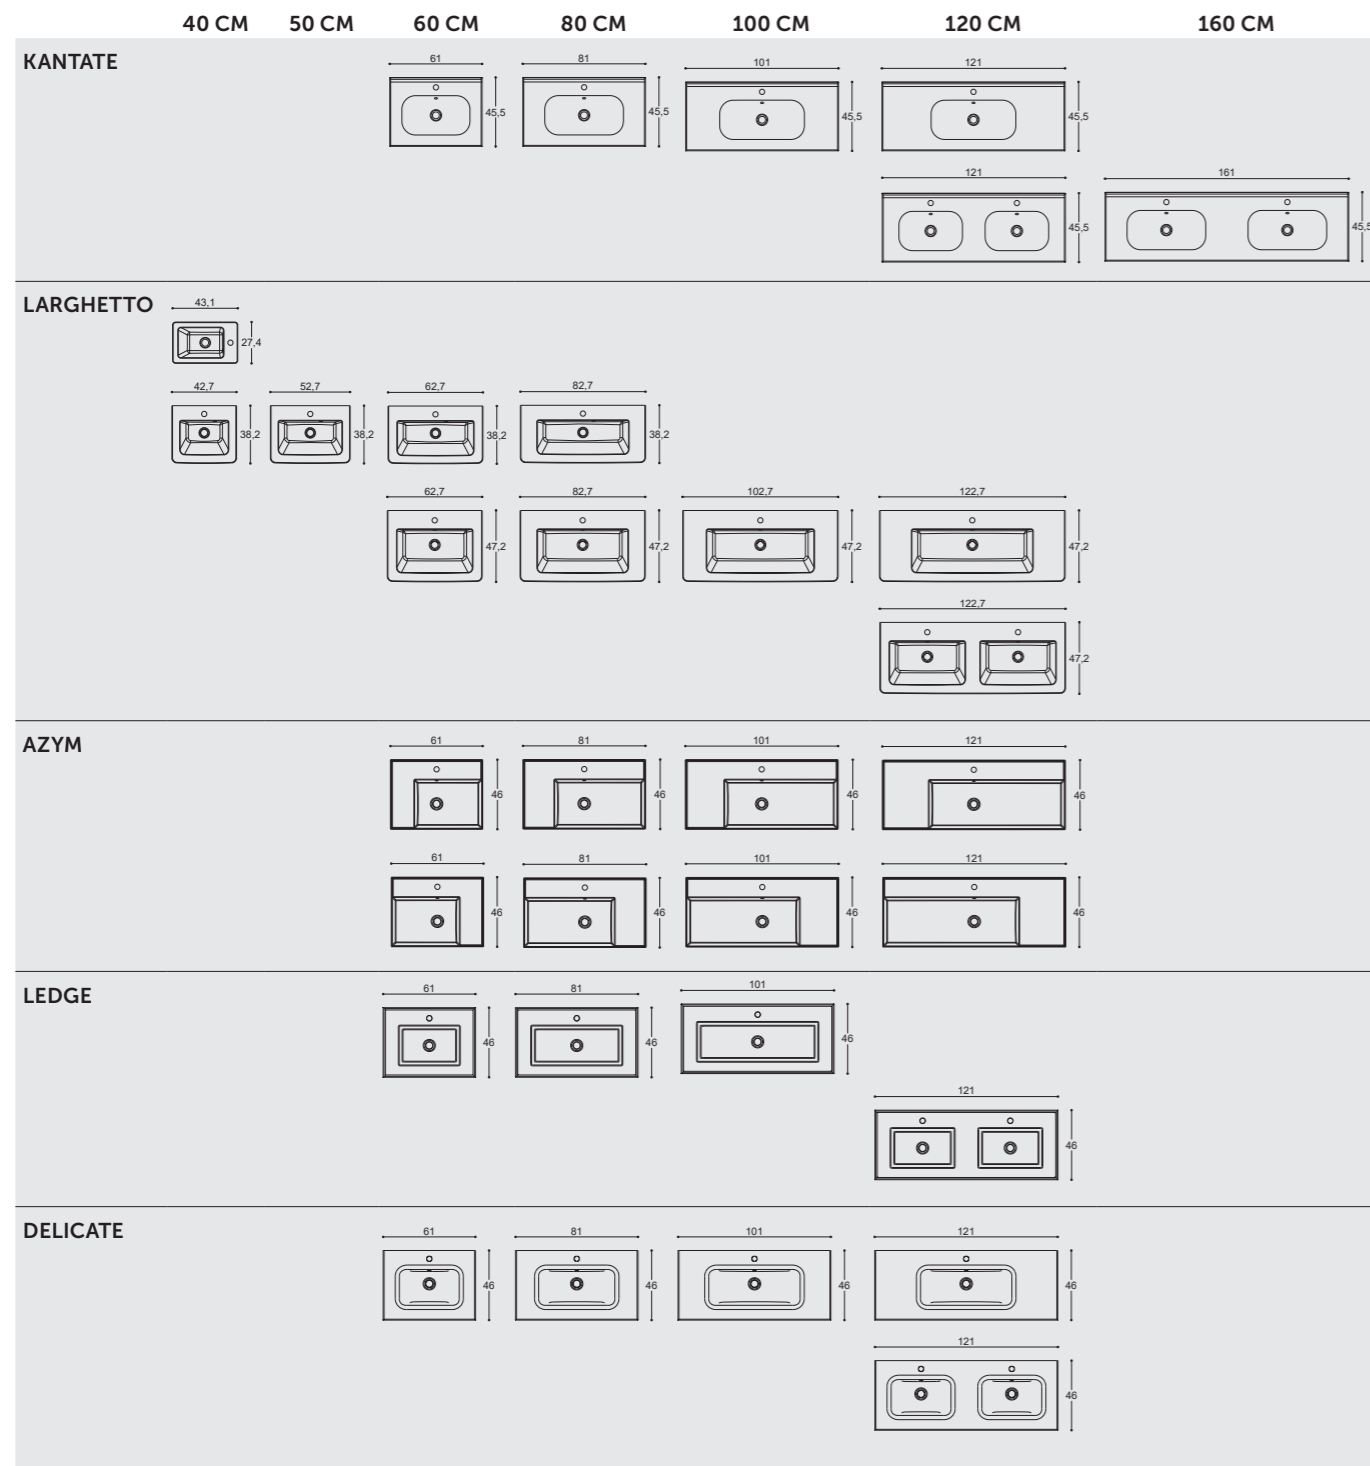

OVERSIKT OVER SERVANTER

HELDEKKENDE SERVANTER - TIL URBAN, CLASSIC OG VINTAGE MED INTEGRERTE HÅNDTAK