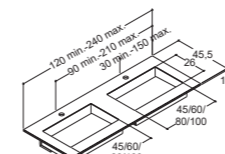

Silestone®	120-139 CM		140-159 CM		160-179 CM		180-199 CM		200-219 CM	
	Varenr.	Pris NOK	Varenr.	Pris NOK	Varenr.	Pris NOK	Varenr.	Pris NOK	Varenr.	Pris NOK
Blanco Zeus	338812511	38 070,-	338814511	39 010,-	338816511	40 150,-	338818511	41 295,-	338820511	42 465,-
Eternal Statuario	338812512	38 070,-	338814512	39 010,-	338816512	40 150,-	338818512	41 295,-	338820512	42 465,-
Desert Silver	338812513	38 070,-	338814513	39 010,-	338816513	40 150,-	338818513	41 295,-	338820513	42 465,-
Coral Clay	338812519	38 070,-	338814519	39 010,-	338816519	40 150,-	338818519	41 295,-	338820519	42 465,-
Charcoal Soapstone	338812515	38 070,-	338814515	39 010,-	338816515	40 150,-	338818515	41 295,-	338820515	42 465,-
Eternal Marquina	338812516	38 070,-	338814516	39 010,-	338816516	40 150,-	338818516	41 295,-	338820516	42 465,-
Dekton®	220-240 CM									
Trilium	338812517	38 070,-	338814517	39 010,-	338816517	40 150,-	338818517	41 295,-	338820517	42 465,-
	Toleranse -1/+1 mm		Toleranse -1/+1 mm		Toleranse -1/+1 mm		Toleranse -1/+1 mm		Toleranse -1/+1 mm	
Silestone®	220-240 CM									
	Varenr.	Pris NOK								
Blanco Zeus	338822511	43 640,-								
Eternal Statuario	338822512	43 640,-								
Desert Silver	338822513	43 640,-								
Coral Clay	338822519	43 640,-								
Charcoal Soapstone	338822515	43 640,-								
Eternal Marquina	338822516	43 640,-								
Dekton®	220-240 CM									
Trilium	338822517	43 640,-								
	Toleranse -1/+1 mm									

Ikke lagervare - leveringstid 7 uker.
Kan bestilles med eller uten kranhull.
Uten overløpshull. OBS: Se produktinformasjon.
Bestill utforing ved behov.
Ved bestilling må det fylles ut bestillingsskjema på dansani.no/bestillingsskjema