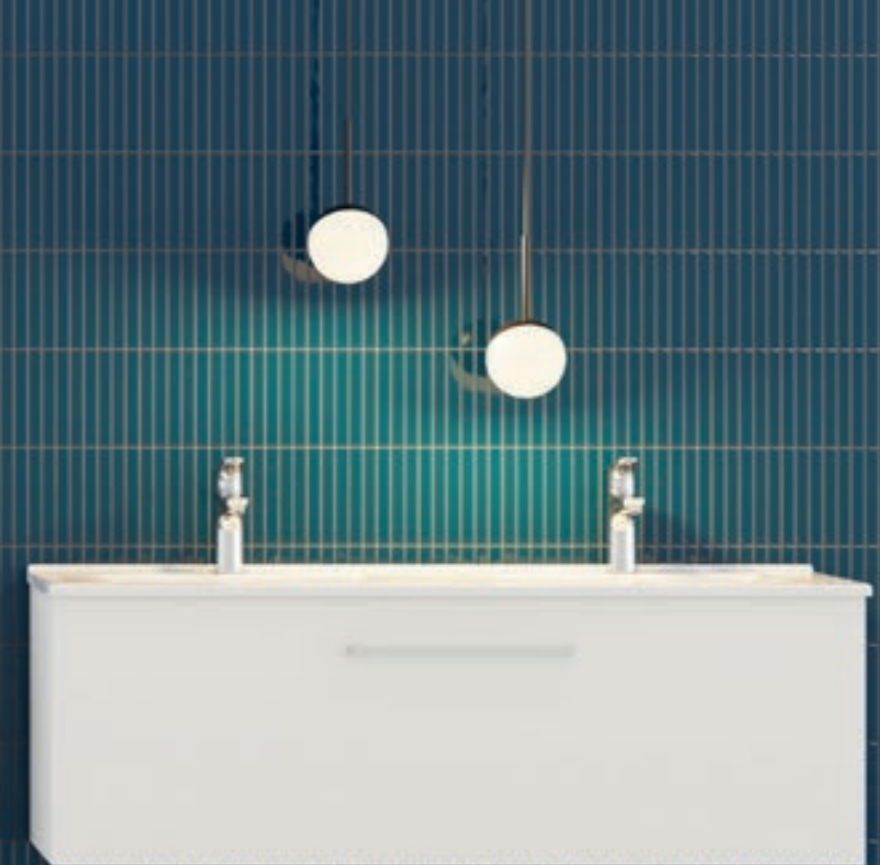

SKUFF

1 skuff - B 60 · 80 · 100 · 120 · 120D cm / D 44 cm / H 40 cm