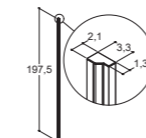

ANSLAGSPROFIL 8

Farge	Beskrivelse	Varenr.	Pris NOK
Sateng	Inkl. magnetlist, ekstra smal, uten justering	1600535	785,-
Blank	Inkl. magnetlist, ekstra smal, uten justering	1605535	785,-
Sort matt	Inkl. magnetlist, ekstra smal, uten justering	1603535	785,-