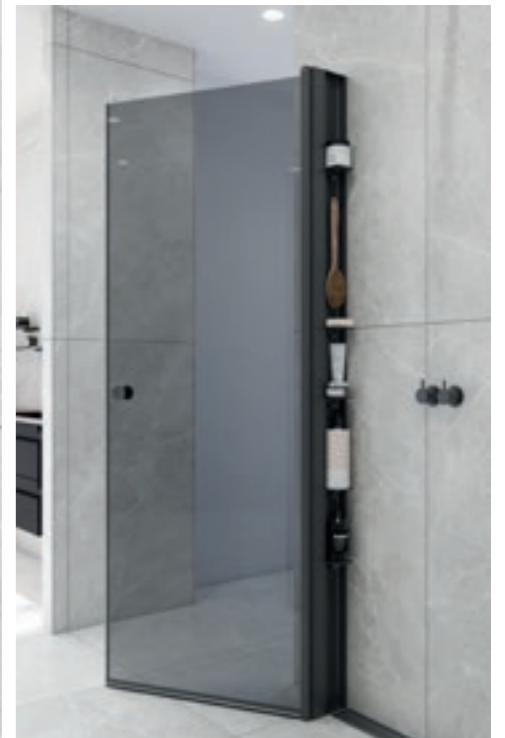

ENKELT & FLEKSIBELT

Klassisk og veldig populært dusjhjørne med to dører som kan åpnes både utover og innover når du ikke bruker dusjhjørnet. Det gir god gulvplass på et lite bad og åpner rommet. Her i kombinasjon med Tower oppbevaringsreol til den ene døren, så du unngår rot i dusjområdet.