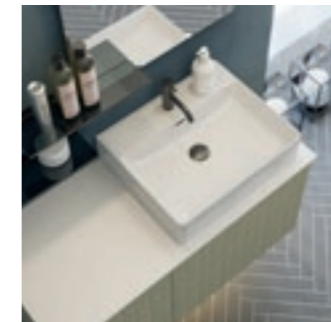

«

Skråvegger er ikke et problem, men en kul og spennende mulighet. Flexibiliteten i konseptet lar deg bruke rommets forskjellige flater og vinkler fullt og helt, så du kan skape helstøpte, skredersyde designløsninger med maksimal utnyttelse av plassen.