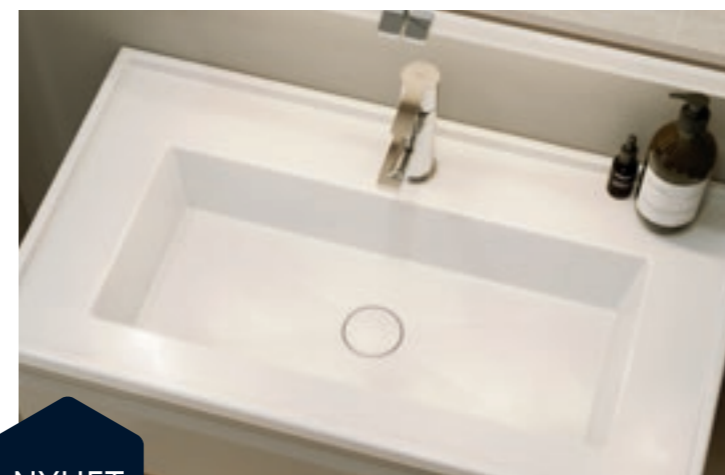

Den markante kanten gir den nye Ledge servanten et eksklusivt preg av internasjonal eleganse. Legg til en bunnventil med porselenstopp for å fullføre det gjennomførte og stilrene utseendet.

Med integrert belysning og lysstyring kan Handy forstørrelsesspeil brukes overalt. Her er det vist i speilskapet med en magnetholder, og du kan ta det med på ferie hvis du vil. Det lades nemlig opp via den integrerte USB-kontakten.