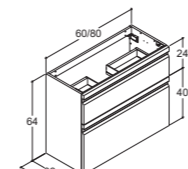

Integrert håndtak, gummilakk

Hvit matt
Soft Stone matt**
Deep Blue matt**
Sort matt**
Valgfri farge*