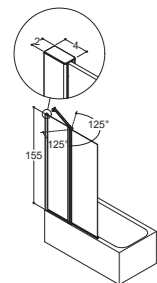

H - BADEKARVEGG MED SVINGDØR (125°)

Klart glass/Profilfarge	
Sateng	
Blank	
Høyde 155 cm	
AVSKJERMING	
Dør	

80 CM		90 CM		100 CM	
Varenr.	Pris NOK	Varenr.	Pris NOK	Varenr.	Pris NOK
-	-	-	-	H100-01	4 765,-
-	-	-	-	H100-05	4 765,-
Min/max mål		Min/max mål		Min/max mål	
-		-		95-97 cm	

Veiledende mål - se nøyaktige mål i mm etter produktinformasjonen.

HÅNDTAK

STANDARDHÅNDTAK (MEDFØLGER TIL ALLE DØRER)

Plast	
Krom	
Sort matt	

2,5 CM	
Varenr.	Pris NOK
1600640	325,-
1603640	325,-

FLOW

Zamac	
Krom	
Sort matt	

Varenr.	Pris NOK
1600641	325,-
1603641	325,-

FULLFØR

OPPLEVELSEN

Eksklusiv kolleksjon av tilbehør som gjør hverdagen med Dansani Dusj til en enda mer utsøkt fornøyelse. Alt er designet ned til minste detalj med henblikk på optimal funksjon.