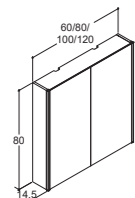

SPEILSKAP - LEGG TIL LAMPER

AMBI MED LYSSTYRING (IP44)

Farge
Hvit matt
Grå matt
Varm eik
Natur eik
Brun eik
Sort eik
Sand matt
Lyseblå matt
Lys eik
Eik noir
Hvit matt gummilakk
Soft Stone matt gummilakk**
Deep Blue matt gummilakk**
Sort matt gummilakk**
Valgfri farge*

*Oppstarttillegg pr. valgfri farge. Betales én gang pr. valgfri farge uansett antall produkter

60 CM		80 CM		100 CM MED 2 DØRER		100 CM MED 3 DØRER		120 CM	
Varenr.	Pris NOK	Varenr.	Pris NOK	Varenr.	Pris NOK	Varenr.	Pris NOK	Varenr.	Pris NOK
S896-110	10 260,-	S898-110	11 475,-	S890-110	12 090,-	S891-110	13 760,-	S893-110	14 685,-
S896-103	10 260,-	S898-103	11 475,-	S890-103	12 090,-	S891-103	13 760,-	S893-103	14 685,-
S896-155	10 260,-	S898-155	11 475,-	S890-155	12 090,-	S891-155	13 760,-	S893-155	14 685,-
S896-149	10 260,-	S898-149	11 475,-	S890-149	12 090,-	S891-149	13 760,-	S893-149	14 685,-
S896-152	10 260,-	S898-152	11 475,-	S890-152	12 090,-	S891-152	13 760,-	S893-152	14 685,-
S896-150	10 260,-	S898-150	11 475,-	S890-150	12 090,-	S891-150	13 760,-	S893-150	14 685,-
S896-134	10 260,-	S898-134	11 475,-	S890-134	12 090,-	S891-134	13 760,-	S893-134	14 685,-
S896-116	10 260,-	S898-116	11 475,-	S890-116	12 090,-	S891-116	13 760,-	S893-116	14 685,-
S896-178	12 315,-	S898-178	14 345,-	S890-178	14 500,-	S891-178	16 515,-	S893-178	17 620,-
S896-144	12 315,-	S898-144	14 345,-	S890-144	14 500,-	S891-144	16 515,-	S893-144	17 620,-
S896-171	12 315,-	S898-171	14 345,-	S890-171	14 500,-	S891-171	16 515,-	S893-171	17 620,-
S896-135	12 315,-	S898-135	14 345,-	S890-135	14 500,-	S891-135	16 515,-	S893-135	17 620,-
S896-132	12 315,-	S898-132	14 345,-	S890-132	14 500,-	S891-132	16 515,-	S893-132	17 620,-
S896-137	12 315,-	S898-137	14 345,-	S890-137	14 500,-	S891-137	16 515,-	S893-137	17 620,-
S896-199	12 315,-	S898-199	14 345,-	S890-199	14 500,-	S891-199	16 515,-	S893-199	17 620,-
BI1	2 295,-	BI1	2 295,-	BI1	2 295,-	BI1	2 295,-	BI1	2 295,-
2 dører: 28, 28 cm		2 dører: 38, 38 cm		2 dører: 48, 48 cm		3 dører: 28, 40, 28 cm		3 dører: 38, 40, 38 cm	

Inkl. forstørrelsesspeil, metallhylle, magnetlist, 1x230V stikkontakt og lysbryter samt USB stikk i høyre side

TILBEHØR - FORMONTERET

LED lys (IP44)

- under speilskap

Trådløs lysstyring

Stikkontakt

I venstre side istedenfor høyre (230V)