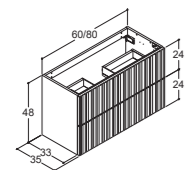

Riflet front

Hvit matt
Valgfri farge*

*Oppstarttillegg pr. valgfri farge. Betales én gang pr. valgfri farge uansett antall produkter

50 CM		60 CM		80 CM	
Varenr.	Pris NOK	Varenr.	Pris NOK	Varenr.	Pris NOK
U06-1010	8 035,-	U07-1010	8 685,-	U08-1010	9 995,-
U06-1003	8 035,-	U07-1003	8 685,-	U08-1003	9 995,-
U06-1055	8 035,-	U07-1055	8 685,-	U08-1055	9 995,-
U06-1049	8 035,-	U07-1049	8 685,-	U08-1049	9 995,-
U06-1052	8 035,-	U07-1052	8 685,-	U08-1052	9 995,-
U06-1050	8 035,-	U07-1050	8 685,-	U08-1050	9 995,-
U06-1099	12 980,-	U07-1099	13 805,-	U08-1099	15 445,-
-	-	U07-2071	13 805,-	U08-2071	15 445,-
-	-	U07-2035	13 805,-	U08-2035	15 445,-
-	-	U07-2032	13 805,-	U08-2032	15 445,-
-	-	U07-2037	13 805,-	U08-2037	15 445,-
-	-	U07-2099	16 460,-	U08-2099	18 390,-
-	-	U07-8010	13 805,-	U08-8010	15 445,-
-	-	U07-8003	13 805,-	U08-8003	15 445,-
-	-	U07-8055	13 805,-	U08-8055	15 445,-
-	-	U07-8049	13 805,-	U08-8049	15 445,-
-	-	U07-8052	13 805,-	U08-8052	15 445,-
-	-	U07-8050	13 805,-	U08-8050	15 445,-
-	-	U07-8099	16 460,-	U08-8099	18 390,-
-	-	U07-9010	10 730,-	U08-9010	12 870,-
-	-	U07-9099	14 095,-	U08-9099	16 475,-
BI1	2 295,-	BI1	2 295,-	BI1	2 295,-

TILBEHØR - MONTERT

Varenr.	Pris NOK
Stikkontakt (1x230V)	
- 1 stikkontakt i nederste skuff	EL-E 975,-
Stikkontakt + LED lys (IP44)	
- 1 stikkontakt i nederste skuff + LED lys i begge skuffer	LS250-E 2 325,- <i>Lyskilde: LED 2x1,5W, 3150K, 2x133lm</i>
LED lys (IP44)	
- under skap med bevegelsessensor	UL50 2 815,- <i>Lyskilde: LED 5,1W, 3150K, 680lm</i>
- under skap med bevegelsessensor + trådløs lysstyring. OBS: Krever speilløsning med tilvalg trådløs lysstyring eller fjernkontroll til trådløs lysstyring	ULLS50 2 815,- <i>Lyskilde: LED 5W, 2100-6500K, 603lm</i>
Push open (ikke til fronter med integrert håndtak)	PO2SK 1 835,-

TILBEHØR

Innredning til øverste skuff
Består av oppbevaringsboks, fleksibel romdeler og skuffedisplay - tilpasset størrelsen på skuffen

Varenr.	Pris NOK	Varenr.	Pris NOK	Varenr.	Pris NOK
SI11	905,-	SI12	905,-	SI12	905,-

Bestill 1 pakke

Bestill 1 pakke

Bestill 2 pakker

Til inndeling av skuffen

**Ikke lagervare - leveringstid 7 uker.