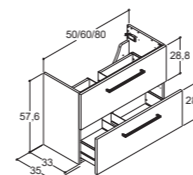

SERVANTSKAP MED SKUFFER OG UTSKJÆRING FOR AVLØP TIL GULV

Farge sider/front

- Hvit blank/hvit høyglans
- Hvit matt
- Grå matt
- Varm eik
- Sort struktur

TILBEHØR

LED lys i skuff

Batteridrevet. Til enkel ettermontering i skuff (USB-kabel til opplading av batteri medfølger)

Trebrett til øverste skuff

Forboring til knottgrep. Se dansani.no/forboring

Forboring til bøylegrep 320 mm. Se dansani.no/forboring

50 CM		60 CM		80 CM	
Varenr.	Pris NOK	Varenr.	Pris NOK	Varenr.	Pris NOK
P21-1012	4 055,-	P22-1012	4 375,-	P23-1012	5 010,-
P21-1010	4 055,-	P22-1010	4 375,-	P23-1010	5 010,-
P21-1003	4 055,-	P22-1003	4 375,-	P23-1003	5 010,-
P21-1055	4 055,-	P22-1055	4 375,-	P23-1055	5 010,-
P21-1029	4 055,-	P22-1029	4 375,-	P23-1029	5 010,-
Varenr.	Pris NOK	Varenr.	Pris NOK	Varenr.	Pris NOK
190304350	300,-	190304350	300,-	190304350	300,-
LED 1W, 4000K, 75lm		LED 1W, 4000K, 75lm		LED 1W, 4000K, 75lm	
KGC	205,-	KGC	205,-	KGC	205,-
BG320C	205,-	BG320C	205,-	BG320C	205,-

Varenr.	Pris NOK	Varenr.	Pris NOK	Varenr.	Pris NOK
P04-1012	5 965,-	P05-1012	6 435,-	P06-1012	7 370,-
P04-1010	5 965,-	P05-1010	6 435,-	P06-1010	7 370,-
P04-1003	5 965,-	P05-1003	6 435,-	P06-1003	7 370,-
P04-1055	5 965,-	P05-1055	6 435,-	P06-1055	7 370,-
P04-1029	5 965,-	P05-1029	6 435,-	P06-1029	7 370,-

Varenr.	Pris NOK	Varenr.	Pris NOK	Varenr.	Pris NOK
P24-1012	5 965,-	P25-1012	6 435,-	P26-1012	7 370,-
P24-1010	5 965,-	P25-1010	6 435,-	P26-1010	7 370,-
P24-1003	5 965,-	P25-1003	6 435,-	P26-1003	7 370,-
P24-1055	5 965,-	P25-1055	6 435,-	P26-1055	7 370,-
P24-1029	5 965,-	P25-1029	6 435,-	P26-1029	7 370,-

Varenr.	Pris NOK	Varenr.	Pris NOK	Varenr.	Pris NOK
190304350	300,-	190304350	300,-	190304350	300,-
LED 1W, 4000K, 75lm		LED 1W, 4000K, 75lm		LED 1W, 4000K, 75lm	
MSI5035	680,-	MSI6035	820,-	MSI8035	1 625,-
KGC	205,-	KGC	205,-	KGC	205,-
BG320C	205,-	BG320C	205,-	BG320C	205,-