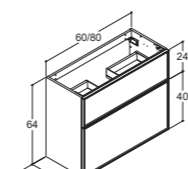

Sort ramme med integrert håndtak

Hvit matt
Grå matt
Varm eik
Natur eik
Brun eik
Sort eik
Valgfri farge*