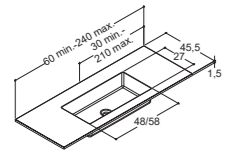

SERVANTER ETTER MÅL TIL CLASSIC SERVANTSKAP - DYBDE 44 CM

MINORE

Kompositt	60-79 CM		80-99 CM		100-119 CM		120-139 CM		140-159 CM	
	Varenr.	Pris NOK	Varenr.	Pris NOK	Varenr.	Pris NOK	Varenr.	Pris NOK	Varenr.	Pris NOK
Hvit matt	337806403	11 280,-	337808403	12 910,-	337810403	14 500,-	337812403	16 120,-	337814403	17 725,-
	Toleranse -0/+3 mm		Toleranse -0/+3 mm		Toleranse -0/+3 mm		Toleranse -0/+3 mm		Toleranse -0/+3 mm	
Kompositt	160-179 CM		180-199 CM		200-219 CM		220-240 CM			
	Varenr.	Pris NOK	Varenr.	Pris NOK	Varenr.	Pris NOK	Varenr.	Pris NOK		
Hvit matt	337816403	19 335,-	337818403	20 940,-	337820403	22 555,-	337822403	24 160,-		
	Toleranse -0/+3 mm		Toleranse -0/+3 mm		Toleranse -0/+3 mm		Toleranse -0/+3 mm			

Ikke lagervare - leveringstid 7 uker.
OBS: Basseng fås i 2 bredder. Det store bassenget fås fra bredde 80 cm og oppover.
Kan bestilles med eller uten kranhull og/eller overløpshull.
Kan monteres med skjult overløpssett eller bunnventil med automatisk åpning.
Bestill utforing ved behov.
Ved bestilling må det fylles ut bestillingsskjema på dansani.no/bestillingsskjema

ANGULAR