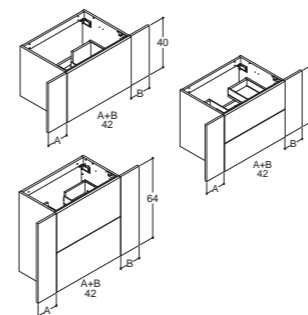

TILBEHØR TIL LAMINATBENKEPLATER

4 beslag til veggmontering, stål

Varenr.	Pris NOK
195050590	160,-

URBAN UTFORING TIL SERVANTER OG BENKEPLATER ETTER MÅL

UTFORING - BREDD 42 CM

Glatt
Hvit matt
Grå matt
Varm eik
Natur eik
Brun eik
Sort eik
Valgfri farge*
Gummilakk
Hvit matt
Soft Stone matt**
Deep Blue matt**
Sort matt**
Valgfri farge*