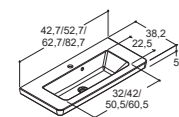

SERVANT TIL URBAN SERVANTSKAP - DYBDE 35 CM

MINI LARGHETTO

1. **Sanitærporseleen**
2. Hvit blank
   - Med kranhull
   - Med overløpshull

40 CM		50 CM		60 CM		80 CM	
Varenr.	Pris NOK	Varenr.	Pris NOK	Varenr.	Pris NOK	Varenr.	Pris NOK
538404003	3 695,-	538405003	4 150,-	538406003	5 120,-	538408003	6 045,-
Toleranse -5/+6 mm		Toleranse -5/+6 mm		Toleranse -5/+6 mm		Toleranse -5/+8 mm