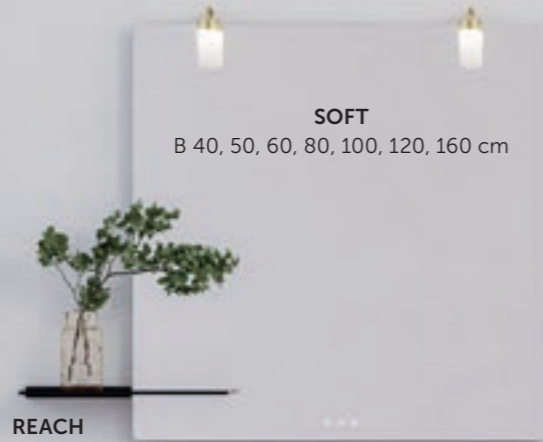

SOFT
B 40, 50, 60, 80, 100, 120, 160 cm

REACH