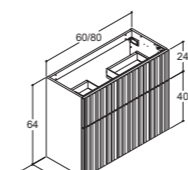

Riflet front

Hvit matt
Valgfri farge*

*Oppstarttillegg pr. valgfri farge. Betales én gang pr. valgfri farge uansett antall produkter

50 CM		60 CM		80 CM	
Varenr.	Pris NOK	Varenr.	Pris NOK	Varenr.	Pris NOK
U09-1010	8 035,-	U10-1010	8 685,-	U11-1010	9 995,-
U09-1003	8 035,-	U10-1003	8 685,-	U11-1003	9 995,-
U09-1055	8 035,-	U10-1055	8 685,-	U11-1055	9 995,-
U09-1049	8 035,-	U10-1049	8 685,-	U11-1049	9 995,-
U09-1052	8 035,-	U10-1052	8 685,-	U11-1052	9 995,-
U09-1050	8 035,-	U10-1050	8 685,-	U11-1050	9 995,-
U09-1099	12 980,-	U10-1099	13 805,-	U11-1099	15 445,-
-	-	U10-2071	13 805,-	U11-2071	15 445,-
-	-	U10-2035	13 805,-	U11-2035	15 445,-
-	-	U10-2032	13 805,-	U11-2032	15 445,-
-	-	U10-2037	13 805,-	U11-2037	15 445,-
-	-	U10-2099	16 460,-	U11-2099	18 390,-
-	-	U10-8010	13 805,-	U11-8010	15 445,-
-	-	U10-8003	13 805,-	U11-8003	15 445,-
-	-	U10-8055	13 805,-	U11-8055	15 445,-
-	-	U10-8049	13 805,-	U11-8049	15 445,-
-	-	U10-8052	13 805,-	U11-8052	15 445,-
-	-	U10-8050	13 805,-	U11-8050	15 445,-
-	-	U10-8099	16 460,-	U11-8099	18 390,-
-	-	U10-9010	10 730,-	U11-9010	12 870,-
-	-	U10-9099	14 095,-	U11-9099	16 475,-
BI1	2 295,-	BI1	2 295,-	BI1	2 295,-

TILBEHØR - MONTERT

Varenr.	Pris NOK	Varenr.	Pris NOK	Varenr.	Pris NOK
Stikkontakt (1x230V)					
- 1 stikkontakt i nederste skuff	EL-E 975,-	EL-E	975,-	EL-E	975,-
Stikkontakt + LED lys (IP44)					
- 1 stikkontakt i nederste skuff + LED lys i begge skuffer	LS250-E 2 325,- <i>Lyskilde: LED 2x1,5W, 3150K, 2x133lm</i>	LS260-E 2 480,- <i>Lyskilde: LED 2x1,9W, 3150K, 2x175lm</i>	LS280-E 2 775,- <i>Lyskilde: LED 2x2,5W, 3150K, 2x252lm</i>	LS280-E 2 775,- <i>Lyskilde: LED 2x2,5W, 3150K, 2x252lm</i>	LS280-E 2 775,- <i>Lyskilde: LED 2x2,5W, 3150K, 2x252lm</i>
LED lys (IP44)					
- under skap med bevegelsessensor	UL50 2 815,- <i>Lyskilde: LED 5,1W, 3150K, 680lm</i>	UL60 2 815,- <i>Lyskilde: LED 6,3W, 3150K, 781lm</i>	UL80 2 815,- <i>Lyskilde: LED 5,1W, 3150K, 680lm</i>	UL80 2 815,- <i>Lyskilde: LED 5,1W, 3150K, 680lm</i>	UL80 2 815,- <i>Lyskilde: LED 5,1W, 3150K, 680lm</i>
- under skap med bevegelsessensor + trådløs lysstyring. OBS: Krever speilløsning med tilvalg trådløs lysstyring eller fjernkontroll til trådløs lysstyring	ULLS50 2 815,- <i>Lyskilde: LED 5W, 2100-6500K, 603lm</i>	ULLS60 2 815,- <i>Lyskilde: LED 5W, 2100-6500K, 593lm</i>	ULLS80 2 815,- <i>Lyskilde: LED 5W, 2100-6500K, 603lm</i>	ULLS80 2 815,- <i>Lyskilde: LED 5W, 2100-6500K, 593lm</i>	ULLS80 2 815,- <i>Lyskilde: LED 5W, 2100-6500K, 593lm</i>
Push open (ikke til fronter med integrert håndtak)	PO2SK 1 835,-	PO2SK 1 835,-	PO2SK 1 835,-	PO2SK 1 835,-	PO2SK 1 835,-

TILBEHØR

Innredning til øverste skuff
Består av oppbevaringsboks, fleksibel romdeler og skuffedisplay - tilpasset størrelsen på skuffen

Varenr.	Pris NOK	Varenr.	Pris NOK	Varenr.	Pris NOK
SI11	905,-	SI12	905,-	SI12	905,-

Bestill 1 pakke

Bestill 1 pakke

Bestill 2 pakker

Til inndeling av skuffen

**Ikke lagervare - leveringstid 7 uker.