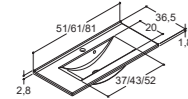

MINI AMBER

Sanitærporsele

Hvit blank, med kranhull

Varenr.	Pris NOK	Varenr.	Pris NOK	Varenr.	Pris NOK
532305003	2 735,-	532306003	2 920,-	532308003	3 560,-
Toleranse -5/+5 mm		Toleranse -5/+6 mm		Toleranse -5/+8 mm