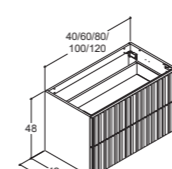

Riflet front

Hvit matt
Valgfri farge*

U52-9010	8 720,-	U33-9010	10 920,-	U34-9010	13 100,-	U35-9010	14 625,-	U36-9010	17 210,-
U52-9099	11 835,-	U33-9099	14 270,-	U34-9099	16 705,-	U35-9099	18 445,-	U36-9099	21 270,-

*Oppstarttillegg pr. valgfri farge. Betales én gang pr. valgfri farge uansett antall produkter

TILBEHØR - MONTERT

	Varenr.	Pris NOK	Varenr.	Pris NOK	Varenr.	Pris NOK	Varenr.	Pris NOK	Varenr.	Pris NOK
Stikkontakt (1x230V)										
- 1 stikkontakt i nederste skuff	EL-E	975,-	EL-E	975,-	EL-E	975,-	EL-E	975,-	EL-E	975,-
Stikkontakt + LED lys (IP44)										
- 1 stikkontakt i nederste skuff + LED lys i begge skuffer	LS240-E	2 175,- Lyskilde: LED 2x1,1W, 3150K, 2x100lm	LS260-E	2 480,- Lyskilde: LED 2x1,9W, 3150K, 2x175lm	LS280-E	2 775,- Lyskilde: LED 2x2,5W, 3150K, 2x252lm	LS210-E	3 075,- Lyskilde: LED 2x3,2W, 3150K, 2x326lm	LS220-E	3 375,- Lyskilde: LED 2x4,1W, 3150K, 2x416lm
LED lys (IP44)										
- under skap	ULUS40	2 815,- Lyskilde: LED 4,2W, 3150K, 530lm	ULUS60	2 815,- Lyskilde: LED 5,1W, 3150K, 680lm	ULUS80	2 815,- Lyskilde: LED 6,3W, 3150K, 781lm	ULUS100	2 815,- Lyskilde: LED 7,3W, 3150K, 912lm	ULUS120	2 815,- Lyskilde: LED 7,3W, 3150K, 912lm
- under skap + trådløs lysstyring. OBS: Krever spilleløsning med tilvalg trådløs lysstyring eller fjernkontroll til trådløs lysstyring	ULUSLS40	2 815,- Lyskilde: LED 2,5W, 2100-6500K, 315lm	ULUSLS60	2 815,- Lyskilde: LED 5W, 2100-6500K, 603lm	ULUSLS80	2 815,- Lyskilde: LED 5W, 2100-6500K, 593lm	ULUSLS100	2 815,- Lyskilde: LED 5,2W, 2100-6500K, 647lm	ULUSLS120	2 815,- Lyskilde: LED 5,2W, 2100-6500K, 647lm
Push open (ikke til fronter med integrert håndtak)	PO2SK	1 835,-	PO2SK	1 835,-	PO2SK	1 835,-	PO2SK	1 835,-	PO2SK	1 835,-

**Ikke lagervare - leveringstid 7 uker.