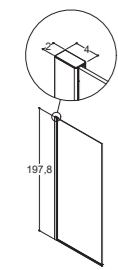

MATCH GRUNNMODELLER

D - FASTVEGG MED GULVPROFIL OG -BESLAG
OBS: Skal alltid suppleres med tilvalg for avstiving

Klart glass/Profilfarge	
Sateng	
Blank	
Sort matt	

Tonet glass/Profilfarge	
Sort matt	

Isglass/Profilfarge	
Sateng	
Høyde 197,5 cm	

Vegg	

50 CM		70 CM		80 CM		90 CM	
Varenr.	Pris NOK	Varenr.	Pris NOK	Varenr.	Pris NOK	Varenr.	Pris NOK
D51-01	4 765,-	D71-01	4 765,-	D81-01	4 765,-	D91-01	4 765,-
D51-05	4 765,-	D71-05	4 765,-	D81-05	4 765,-	D91-05	4 765,-
D51-03	4 765,-	D71-03	4 765,-	D81-03	4 765,-	D91-03	4 765,-
		D71-04	4 765,-	D81-04	4 765,-	D91-04	4 765,-
		D71-02	4 765,-	D81-02	4 765,-	D91-02	4 765,-
Min/max mål	47-49 cm	Min/max mål	67-69 cm	Min/max mål	77-79 cm	Min/max mål	87-89 cm

100 CM		120 CM		140 CM	
Varenr.	Pris NOK	Varenr.	Pris NOK	Varenr.	Pris NOK
D101-01	4 765,-	D121-01	6 305,-	D141-01	6 305,-
D101-05	4 765,-	D121-05	6 305,-	D141-05	6 305,-
D101-03	4 765,-				
D101-04	4 765,-				
D101-02	4 765,-				
Min/max mål	97-99 cm	Min/max mål	117-119 cm	Min/max mål	137-139 cm

Veiledende mål - se nøyaktige mål i mm etter produktinformasjonen.
Modeller med klart glass og satengprofiler kan på forespørsel også leveres i mål som er 2 cm mindre.