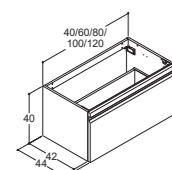

Integrert håndtak, gummilakk

Hvit matt
Soft Stone matt**
Deep Blue matt**
Sort matt**
Valgfri farge*

U51-2071	7 725,-	U29-2071	9 565,-	U30-2071	10 505,-	U31-2071	11 445,-	U32-2071	12 940,-
U51-2035	7 725,-	U29-2035	9 565,-	U30-2035	10 505,-	U31-2035	11 445,-	U32-2035	12 940,-
U51-2032	7 725,-	U29-2032	9 565,-	U30-2032	10 505,-	U31-2032	11 445,-	U32-2032	12 940,-
U51-2037	7 725,-	U29-2037	9 565,-	U30-2037	10 505,-	U31-2037	11 445,-	U32-2037	12 940,-
U51-2099	9 270,-	U29-2099	11 340,-	U30-2099	12 465,-	U31-2099	13 590,-	U32-2099	15 310,-