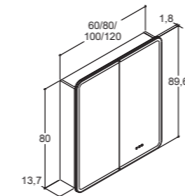

SPEILSKAP MED LYS

RADIANCE MED LYSSTYRING (IP44)

Farge
Hvit matt
Grå matt
Varm eik
Natur eik
Brun eik
Sort eik
Sand matt
Lyseblå matt
Speilgavl
Lys eik
Eik noir
Hvit matt gummilakk
Soft Stone matt gummilakk**
Deep Blue matt gummilakk**
Sort matt gummilakk**
Valgfri farge*

*Oppstarttillegg pr. valgfri farge. Betales én gang pr. valgfri farge uansett antall produkter

60 CM		80 CM		100 CM		120 CM	
Varenr.	Pris NOK	Varenr.	Pris NOK	Varenr.	Pris NOK	Varenr.	Pris NOK
S866-110	16 370,-	S868-110	19 185,-	S861-110	25 085,-	S863-110	26 680,-
S866-103	16 370,-	S868-103	19 185,-	S861-103	25 085,-	S863-103	26 680,-
S866-155	16 370,-	S868-155	19 185,-	S861-155	25 085,-	S863-155	26 680,-
S866-149	16 370,-	S868-149	19 185,-	S861-149	25 085,-	S863-149	26 680,-
S866-152	16 370,-	S868-152	19 185,-	S861-152	25 085,-	S863-152	26 680,-
S866-150	16 370,-	S868-150	19 185,-	S861-150	25 085,-	S863-150	26 680,-
S866-134	16 370,-	S868-134	19 185,-	S861-134	25 085,-	S863-134	26 680,-
S866-116	16 370,-	S868-116	19 185,-	S861-116	25 085,-	S863-116	26 680,-
S866-147	16 370,-	S868-147	19 185,-	S861-147	25 085,-	S863-147	26 680,-
S866-178	19 875,-	S868-178	23 265,-	S861-178	28 930,-	S863-178	30 770,-
S866-144	19 875,-	S868-144	23 265,-	S861-144	28 930,-	S863-144	30 770,-
S866-171	19 875,-	S868-171	23 265,-	S861-171	28 930,-	S863-171	30 770,-
S866-135	19 875,-	S868-135	23 265,-	S861-135	28 930,-	S863-135	30 770,-
S866-132	19 875,-	S868-132	23 265,-	S861-132	28 930,-	S863-132	30 770,-
S866-137	19 875,-	S868-137	23 265,-	S861-137	28 930,-	S863-137	30 770,-
S866-199	19 875,-	S868-199	23 265,-	S861-199	28 930,-	S863-199	30 770,-
BI1	2 295,-	BI1	2 295,-	BI1	2 295,-	BI1	2 295,-
Lyskilde: LED 18W, 2100-6500K, 1737lm		Lyskilde: LED 21,5W, 2100-6500K, 2126lm		Lyskilde: LED 24W, 2100-6500K, 2496lm		Lyskilde: LED 25,4W, 2100-6500K, 2554lm	
2 dører: 30, 30 cm		2 dører: 40, 40 cm		3 dører: 30, 40, 30 cm		3 dører: 40, 40, 40 cm	

Inkl. varmefelt, trådløs lysstyring, forstørrelsesspeil, metallhylle, magnetlist, 1x230V stikkontakt og lysbryter samt USB stikk i høyre side

TILBEHØR - FORMONTERET

Varenr.	Pris NOK	Varenr.	Pris NOK	Varenr.	Pris NOK	Varenr.	Pris NOK
EL-L	0,-	EL-L	0,-	EL-L	0,-	EL-L	0,-

TILBEHØR

Innredningspakke
2 oppbevaringsbokser og fleksibel romdeler

**Ikke lagervare - leveringstid 7 uker.

Varenr.	Pris NOK	Varenr.	Pris NOK	Varenr.	Pris NOK	Varenr.	Pris NOK
OS3	1 475,-	OS3	1 475,-	OS3	1 475,-	OS3	1 475,-