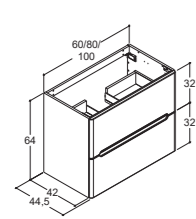

VINTAGE SERVANTSKAP MED INTEGRERT HÅNDTAK - DYBDE 44 CM

64 CM HØYE SERVANTSKAP MED UTSKJÆRING FOR AVLØP I ØVERSTE SKUFF

Integrert håndtak	
Hvit matt	
Valgfri farge*	

*Oppstarttillegg pr. valgfri farge. Betales én gang pr. valgfri farge uansett antall produkter

60 CM		80 CM		100 CM	
Varenr.	Pris NOK	Varenr.	Pris NOK	Varenr.	Pris NOK
R07-A010	10 920,-	R08-A010	13 100,-	R09-A010	14 625,-
R07-A099	14 270,-	R08-A099	16 705,-	R09-A099	18 445,-
BI1	2 295,-	BI1	2 295,-	BI1	2 295,-

TILBEHØR - MONTERT

Stikkontakt (1x230V)
- 1 stikkontakt i nederste skuff

Stikkontakt + LED lys (IP44)
- 1 stikkontakt i nederste skuff
+ LED lys i begge skuffer

LED lys (IP44)
- under skap med bevegelsessensor

- under skap med bevegelsessensor + trådløs lysstyring
OBS: Krever speilløsning med tilvalg trådløs lysstyring eller fjernkontroll til trådløs lysstyring

TILBEHØR

Innredning til øverste skuff
Består av oppbevaringsboks, fleksibel romdeler og skuffedisplay - tilpasset størrelsen på skuffen

Til inndeling av skuffen

Varenr.	Pris NOK	Varenr.	Pris NOK	Varenr.	Pris NOK
EL-E	975,-	EL-E	975,-	EL-E	975,-
LS260-E	2 480,- <i>Lyskilde: LED 2x1,9W, 3150K, 2x175lm</i>	LS280-E	2 775,- <i>Lyskilde: LED 2x2,5W, 3150K, 2x252lm</i>	LS210-E	3 075,- <i>Lyskilde: LED 2x3,2W, 3150K, 2x326lm</i>
UL60	2 815,- <i>Lyskilde: LED 5,1W, 3150K, 680lm</i>	UL80	2 815,- <i>Lyskilde: LED 6,3W, 3150K, 781lm</i>	UL100	2 815,- <i>Lyskilde: LED 7,3W, 3150K, 912lm</i>
ULLS60	2 815,- <i>Lyskilde: LED 5W, 2100-6500K, 603lm</i>	ULLS80	2 815,- <i>Lyskilde: LED 5W, 2100-6500K, 593lm</i>	ULLS100	2 815,- <i>Lyskilde: LED 5,2W, 2100-6500K, 647lm</i>

Varenr.	Pris NOK	Varenr.	Pris NOK	Varenr.	Pris NOK
SI13	1 115,-	SI13	1 115,-	SI14	1 285,-

Bestill 1 pakke   Bestill 2 pakker   Bestill 2 pakker

VINTAGE OVERSKAP MED RILLEFRONT

OVERSKAP MED RILLEFRONT OG 2 GLASSHYLLER

Farge sider/Rillefront	
Hvit matt/Hvit matt	
Natur eik/Hvit matt	
Brun eik/Hvit matt	
Hvit matt/Valgfri farge*	
Natur eik/Valgfri farge*	
Brun eik/Valgfri farge*	
Valgfri farge*	

*Oppstarttillegg pr. valgfri farge. Betales én gang pr. valgfri farge uansett antall produkter

40 CM			
VENSTREHENGSLIET		HØYREHENGSLIET	
Varenr.	Pris NOK	Varenr.	Pris NOK
R10-4210	4 725,-	R10-4110	4 725,-
R10-4214	4 725,-	R10-4114	4 725,-
R10-4215	4 725,-	R10-4115	4 725,-
R10-4291	6 370,-	R10-4191	6 370,-
R10-4292	6 370,-	R10-4192	6 370,-
R10-4293	6 370,-	R10-4193	6 370,-
R10-4299	6 880,-	R10-4199	6 880,-
BI1	2 295,-	BI1	2 295,-

TILBEHØR - MONTERT

LED lys (IP21)
- innvendig lys montert motsatt av hengselsiden

- under skap

Push open

TILBEHØR

Innredningspakke
2 oppbevaringsbokser og fleksibel romdeler

Varenr.	Pris NOK	Varenr.	Pris NOK
LI30-40	2 815,- <i>Lyskilde: LED 6,3W, 3150K, 781lm</i>	LI30-40	2 815,- <i>Lyskilde: LED 6,3W, 3150K, 781lm</i>
ULOS40	2 815,- <i>Lyskilde: LED 4,2W, 3150K, 530lm</i>	ULOS40	2 815,- <i>Lyskilde: LED 4,2W, 3150K, 530lm</i>
ULOSLS40	2 815,- <i>Lyskilde: LED 2,5W, 3150K, 315lm</i>	ULOSLS40	2 815,- <i>Lyskilde: LED 2,5W, 3150K, 315lm</i>
PO30-40	0,-	PO30-40	0,-

Varenr.	Pris NOK	Varenr.	Pris NOK
OS3	1 475,-	OS3	1 475,-

VINTAGE ÅPEN REOL

ÅPEN REOL TIL VEGG OG OVERSKAP