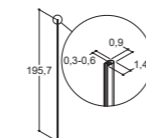

TETNINGSLIST 9

Farge	Beskrivelse	Varenr.	Pris NOK
Klar	D-profil PVC tetningslist, uten justering	1600639	225,-
Sort matt	D-profil PVC tetningslist, uten justering	1603639	225,-