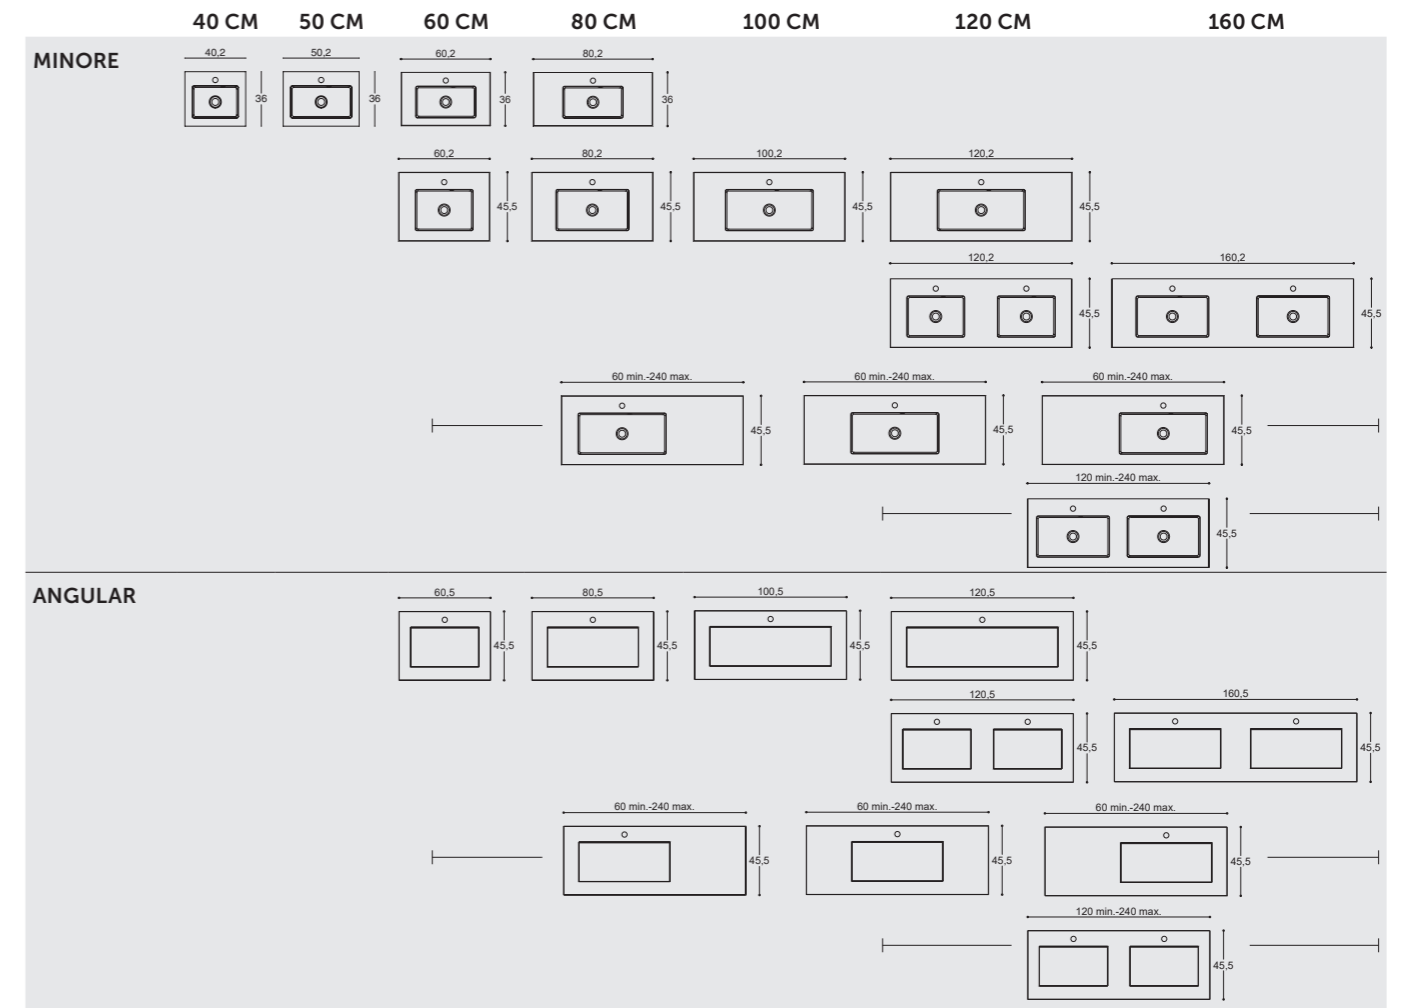

HELDEKKENDE SERVANTER - TIL URBAN, CLASSIC OG VINTAGE MED INTEGRERTE HÅNDTAK