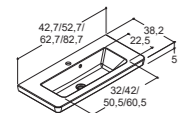

SERVANT TIL CLASSIC SERVANTSKAP - DYBDE 35 CM

MINI LARGHETTO

Sanitærporsele

- Hvit blank
- Med kranhull
- Med overløpshull

60 CM		80 CM	
Varenr.	Pris NOK	Varenr.	Pris NOK
538406003	5 120,-	538408003	6 045,-
Toleranse -5/+6 mm		Toleranse -5/+8 mm