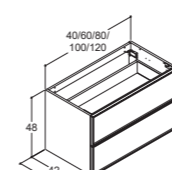

Sort ramme med integrert håndtak

Hvit matt
Grå matt
Varm eik
Natur eik
Brun eik
Sort eik
Valgfri farge*

U52-8010	11 890,-	U33-8010	14 725,-	U34-8010	16 165,-	U35-8010	17 615,-	U36-8010	19 910,-
U52-8003	11 890,-	U33-8003	14 725,-	U34-8003	16 165,-	U35-8003	17 615,-	U36-8003	19 910,-
U52-8055	11 890,-	U33-8055	14 725,-	U34-8055	16 165,-	U35-8055	17 615,-	U36-8055	19 910,-
U52-8049	11 890,-	U33-8049	14 725,-	U34-8049	16 165,-	U35-8049	17 615,-	U36-8049	19 910,-
U52-8052	11 890,-	U33-8052	14 725,-	U34-8052	16 165,-	U35-8052	17 615,-	U36-8052	19 910,-
U52-8050	11 890,-	U33-8050	14 725,-	U34-8050	16 165,-	U35-8050	17 615,-	U36-8050	19 910,-
U52-8099	14 270,-	U33-8099	17 445,-	U34-8099	19 180,-	U35-8099	20 915,-	U36-8099	23 560,-