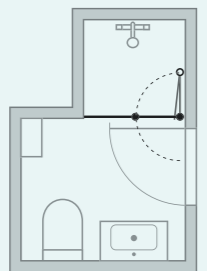

INNREDNINGSTIPS TIL SMÅ BADEROM

Her kan du få inspirasjon til best mulig utnyttelse av rommet hvis du har et svært lite eller smalt badkamerom. Mange Match-modeller gir deg nemlig muligheten til å møblere tett opp mot dusjløsningen din, så du får plass til en bredere servant eller et ekstra skap. Betegnelsen under hver løsning viser til grunnmodell og bredde, og vi har inkludert Tower oppbevaringsreolen alle steder hvor det er mulig - det er nemlig ekstra godt med orden når plassen er begrenset.

120 x 160CM

120 x 180CM

150 x 200CM

NISJE 90 CM

220 x 150CM

B91

MATCH JUSTERBART HENGSEL - PROBLEMLØSER

Det er også mulig å sette opp dusjløsninger, selv om de to ytterpunktene på veggen hvor dusjdørene skal monteres er forskjøvet som illustrert på tegningen E81+Tower+E81. Hengslet kan nemlig justeres til nytt nullpunkt, så dørene lukker til den posisjonen. Se monteringsveiledning.

MATCH & MILJØ

PROFILER

Profilene er i en sterk aluminiumslegering, og er produsert av 25 % resirkulert aluminium. Det har utrolig lang levetid, samt funksjonelle og designmessige fordeler, i tillegg at det kan resirkuleres nærmest i det uendelige.

MATERIALER TIL MATCH DUSJ

Til Match-dusj bruker vi et godt og kraftig 6 mm sikkerhetsglass med den hardføre og miljøvennlige EasyCare-behandlingen.

Et kraftig glass holder i mange år. Glassene våre er dessuten testet og lever opp til kravene i EN 14428:2015 & EN12150, som blant annet omhandler stabilitet og herding.

Vi lanserer stadig nye initiativer - følg med her.