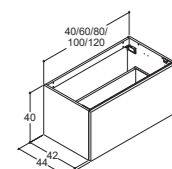

URBAN SKAP - DYBDE 44 CM

40 CM HØYE SKAP UTEN UTSKJÆRING FOR AVLØP

Glatt front

Hvit matt
Grå matt
Varm eik
Natur eik
Brun eik
Sort eik
Valgfri farge*

40 CM		60 CM		80 CM		100 CM		120 CM	
Varenr.	Pris NOK	Varenr.	Pris NOK	Varenr.	Pris NOK	Varenr.	Pris NOK	Varenr.	Pris NOK
U51-1010	5 150,-	U29-1010	5 920,-	U30-1010	6 705,-	U31-1010	7 440,-	U32-1010	8 800,-
U51-1003	5 150,-	U29-1003	5 920,-	U30-1003	6 705,-	U31-1003	7 440,-	U32-1003	8 800,-
U51-1055	5 150,-	U29-1055	5 920,-	U30-1055	6 705,-	U31-1055	7 440,-	U32-1055	8 800,-
U51-1049	5 150,-	U29-1049	5 920,-	U30-1049	6 705,-	U31-1049	7 440,-	U32-1049	8 800,-
U51-1052	5 150,-	U29-1052	5 920,-	U30-1052	6 705,-	U31-1052	7 440,-	U32-1052	8 800,-
U51-1050	5 150,-	U29-1050	5 920,-	U30-1050	6 705,-	U31-1050	7 440,-	U32-1050	8 800,-
U51-1099	7 725,-	U29-1099	9 565,-	U30-1099	10 505,-	U31-1099	11 445,-	U32-1099	12 940,-