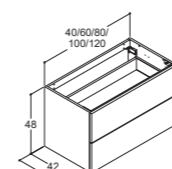

**Ikke lagervare - leveringstid 7 uker.

URBAN SKAP - DYBDE 44 CM

48 CM HØYE SKAP UTEN UTSKJÆRING FOR AVLØP

Glatt front

Hvit matt
Grå matt
Varm eik
Natur eik
Brun eik
Sort eik
Valgfri farge*

40 CM		60 CM		80 CM		100 CM		120 CM	
Varenr.	Pris NOK	Varenr.	Pris NOK	Varenr.	Pris NOK	Varenr.	Pris NOK	Varenr.	Pris NOK
U52-1010	7 930,-	U33-1010	9 115,-	U34-1010	10 310,-	U35-1010	11 450,-	U36-1010	13 550,-
U52-1003	7 930,-	U33-1003	9 115,-	U34-1003	10 310,-	U35-1003	11 450,-	U36-1003	13 550,-
U52-1055	7 930,-	U33-1055	9 115,-	U34-1055	10 310,-	U35-1055	11 450,-	U36-1055	13 550,-
U52-1049	7 930,-	U33-1049	9 115,-	U34-1049	10 310,-	U35-1049	11 450,-	U36-1049	13 550,-
U52-1052	7 930,-	U33-1052	9 115,-	U34-1052	10 310,-	U35-1052	11 450,-	U36-1052	13 550,-
U52-1050	7 930,-	U33-1050	9 115,-	U34-1050	10 310,-	U35-1050	11 450,-	U36-1050	13 550,-
U52-1099	11 890,-	U33-1099	14 725,-	U34-1099	16 165,-	U35-1099	17 615,-	U36-1099	19 910,-