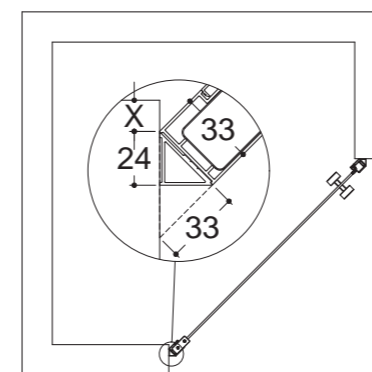

Sett med avstandstykker til justering av ujevnt gulv

AVSTANDSPROFIL TIL A, B, E OG ANSLAGSPROFIL 1

Kan også benyttes til rørgjennomføring

Farge	Beskrivelse	Varenr.	Pris NOK
Sateng	200 cm til A, B og E	1600507	835,-
Blank	200 cm til A, B og E	1605507	835,-
Sort matt	200 cm til A, B og E	1603507	835,-
Sateng	197,5 cm til 1	1600534	835,-
Blank	197,5 cm til 1	1605534	835,-
Sort matt	197,5 cm til 1	1603534	835,-

Kan kombineres med A, B og E.

Mulighet for boring til rørgjennomføring fra 20-40 mm hull.

Øker installasjonsmålet med 20 mm

AVSTANDSPROFIL TIL C OG D

Kan også benyttes til rørgjennomføring

Farge	Beskrivelse	Varenr.	Pris NOK
Sateng	199,5 cm til C	1600525	835,-
Blank	199,5 cm til C	1605525	835,-
Sateng	197,5 cm til D	1600526	835,-
Blank	197,5 cm til D	1605526	835,-
Sort matt	197,5 cm til D	1603526	835,-

Kan kombineres med C og D.

Mulighet for boring til rørgjennomføring fra 20-40 mm hull.

Øker installasjonsmålet med 20 mm

45° PROFILSETT TIL DØR

Ved montering i skrå nisjer

Farge	Beskrivelse	Varenr.	Pris NOK
Sateng	Profilsett (2 stk.)	1600506	1 340,-
Blank	Profilsett (2 stk.)	1605506	1 340,-
Sort matt	Profilsett (2 stk.)	1603506	1 340,-

Til montering i skråtillt nisje kan det kjøpes i tillegg et 45 graders sett.

Legg merke til at dusjdørens bredde dermed økes med 33 mm i hver side.

Vinkelprofiler brukes sammen med dør og anslagsprofil.

X = MAX 25 mm