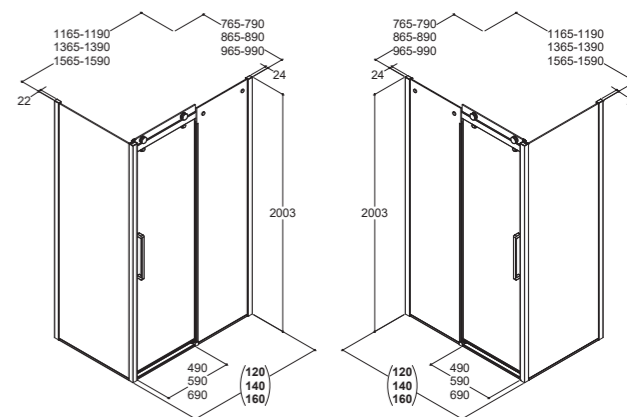

XXL

Skyvedør med 1 fastvegg (vendbar)