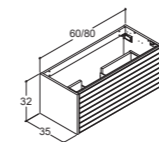

32 CM HØYE SERVANTSKAP MED UTSKJÆRING FOR AVLØP I SKUFF

Glatt front

- Hvit matt
- Natur eik
- Brun eik
- Sand matt
- Lyseblå matt
- Valgfri farge*

Integrert håndtak

- Hvit matt, sort håndtak
- Natur eik, sort håndtak
- Brun eik, sort håndtak
- Valgfri farge*

Farge sider/Rammefront

- Hvit matt/Hvit matt
- Natur eik/Hvit matt
- Brun eik/Hvit matt
- Hvit matt/Valgfri farge*
- Natur eik/Valgfri farge*
- Brun eik/Valgfri farge*
- Valgfri farge*

*Oppstarttillegg pr. valgfri farge. Betales én gang pr. valgfri farge uansett antall produkter

Stripete front

- Hvit matt
- Sand matt
- Lyseblå matt

Lamellfront

- Lys eik
- Eik noir

TILBEHØR - MONTERT

Stikkontakt (1x230V)

- 1 stikkontakt i skuff

Stikkontakt + LED lys (IP44)

- 1 stikkontakt + LED lys i skuff

LED lys (IP44)

- under skap med bevegelsessensor

- under skap med bevegelsessensor + trådløs lysstyring. OBS: Krever speiløsning med tilvalg trådløs lysstyring eller fjernkontroll til trådløs lysstyring

Push open (ikke til fronter med integrert håndtak)

60 CM		80 CM	
Varenr.	Pris NOK	Varenr.	Pris NOK
T27-1010	6 265,-	T28-1010	7 520,-
T27-1049	6 265,-	T28-1049	7 520,-
T27-1052	6 265,-	T28-1052	7 520,-
T27-1034	6 265,-	T28-1034	7 520,-
T27-1016	6 265,-	T28-1016	7 520,-
T27-1099	8 560,-	T28-1099	10 110,-
T27-7010	7 040,-	T28-7010	8 295,-
T27-7049	7 040,-	T28-7049	8 295,-
T27-7052	7 040,-	T28-7052	8 295,-
T27-7099	9 215,-	T28-7099	10 885,-
T27-3010	6 905,-	T28-3010	8 295,-
T27-3014	6 905,-	T28-3014	8 295,-
T27-3015	6 905,-	T28-3015	8 295,-
T27-3091	8 250,-	T28-3091	9 935,-
T27-3092	8 250,-	T28-3092	9 935,-
T27-3093	8 250,-	T28-3093	9 935,-
T27-3099	9 215,-	T28-3099	10 885,-
BI1	2 295,-	BI1	2 295,-
Varenr.	Pris NOK	Varenr.	Pris NOK
T27-N010	6 265,-	T28-N010	7 520,-
T27-N034	6 265,-	T28-N034	7 520,-
T27-N016	6 265,-	T28-N016	7 520,-
T27-6078	9 215,-	T28-6078	10 885,-
T27-6044	9 215,-	T28-6044	10 885,-

Varenr.	Pris NOK	Varenr.	Pris NOK
EL-E	975,-	EL-E	975,-
LS160-E	2 020,- <i>Lyskilde: LED 1,9W, 3150K, 179lm</i>	LS180-E	2 175,- <i>Lyskilde: LED 2,5W, 3150K, 252lm</i>
UL60	2 815,- <i>Lyskilde: LED 5,1W, 3150K, 680lm</i>	UL80	2 815,- <i>Lyskilde: LED 6,3W, 3150K, 781lm</i>
ULLS60	2 815,- <i>Lyskilde: LED 5W, 2100-6500K, 603lm</i>	ULLS80	2 815,- <i>Lyskilde: LED 5W, 2100-6500K, 593lm</i>
PO1SK	925,-	PO1SK	925,-