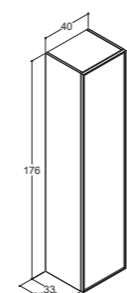

176 CM HØYE HØYSKAP

Glatt front

- Hvit matt
- Grå matt
- Varm eik
- Natur eik
- Brun eik
- Sort eik
- Valgfri farge*

Integrert håndtak, gummilakk

- Hvit matt
- Soft Stone matt**
- Deep Blue matt**
- Sort matt**
- Valgfri farge*