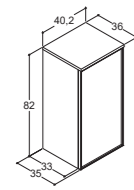

UNDERSKAP

UNDERSKAP MED 1 DØR OG BENKEPLATE

Glatt front	
Hvit matt	
Grå matt	
Varm eik	
Natur eik	
Brun eik	
Sort eik	
Valgfri farge*	

Integrert håndtak, gummilakk	
Hvit matt	
Soft Stone matt**	
Deep Blue matt**	
Sort matt**	
Valgfri farge*	

Sort ramme med integrert håndtak	
Hvit matt	
Grå matt	
Varm eik	
Natur eik	
Brun eik	
Sort eik	
Valgfri farge*	

Riftet front	
Hvit matt	
Valgfri farge*	

*Oppstarttillegg pr. valgfri farge. Betales én gang pr. valgfri farve uanset antal produkter