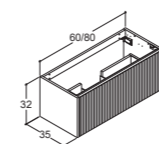

32 CM HØYE SERVANTSKAP MED UTSKJÆRING FOR AVLØP I SKUFF

Glatt front

- Hvit matt
- Natur eik
- Brun eik
- Sand matt
- Lyseblå matt
- Valgfri farge*

Integrert håndtak

- Hvit matt, sort håndtak
- Natur eik, sort håndtak
- Brun eik, sort håndtak
- Valgfri farge*

Farge sider/Rammefront

- Hvit matt/Hvit matt
- Natur eik/Hvit matt
- Brun eik/Hvit matt
- Hvit matt/Valgfri farge*
- Natur eik/Valgfri farge*
- Brun eik/Valgfri farge*
- Valgfri farge*

*Oppstarttillegg pr. valgfri farge. Betales én gang pr. valgfri farge uansett antall produkter

Stripete front

- Hvit matt
- Sand matt
- Lyseblå matt

Lamellfront

- Lys eik
- Eik noir

TILBEHØR - MONTERT

Stikkontakt (1x230V)

- 1 stikkontakt i skuff

Stikkontakt + LED lys (IP44)

- 1 stikkontakt + LED lys i skuff

LED lys (IP44)

- under skap med bevegelsessensor

- under skap med bevegelsessensor + trådløs lysstyring. OBS: Krever speiløsning med tilvalg trådløs lysstyring eller fjernkontroll til trådløs lysstyring

Push open (ikke til fronter med integrert håndtak)

60 CM		80 CM	
Varenr.	Pris NOK	Varenr.	Pris NOK
T27-1010	6 265,-	T28-1010	7 520,-
T27-1049	6 265,-	T28-1049	7 520,-
T27-1052	6 265,-	T28-1052	7 520,-
T27-1034	6 265,-	T28-1034	7 520,-
T27-1016	6 265,-	T28-1016	7 520,-
T27-1099	8 560,-	T28-1099	10 110,-
T27-7010	7 040,-	T28-7010	8 295,-
T27-7049	7 040,-	T28-7049	8 295,-
T27-7052	7 040,-	T28-7052	8 295,-
T27-7099	9 215,-	T28-7099	10 885,-
T27-3010	6 905,-	T28-3010	8 295,-
T27-3014	6 905,-	T28-3014	8 295,-
T27-3015	6 905,-	T28-3015	8 295,-
T27-3091	8 250,-	T28-3091	9 935,-
T27-3092	8 250,-	T28-3092	9 935,-
T27-3093	8 250,-	T28-3093	9 935,-
T27-3099	9 215,-	T28-3099	10 885,-
BI1	2 295,-	BI1	2 295,-
Varenr.	Pris NOK	Varenr.	Pris NOK
T27-N010	6 265,-	T28-N010	7 520,-
T27-N034	6 265,-	T28-N034	7 520,-
T27-N016	6 265,-	T28-N016	7 520,-
T27-6078	9 215,-	T28-6078	10 885,-
T27-6044	9 215,-	T28-6044	10 885,-

Varenr.	Pris NOK	Varenr.	Pris NOK
EL-E	975,-	EL-E	975,-
LS160-E	2 020,- <i>Lyskilde: LED 1,9W, 3150K, 179lm</i>	LS180-E	2 175,- <i>Lyskilde: LED 2,5W, 3150K, 252lm</i>
UL60	2 815,- <i>Lyskilde: LED 5,1W, 3150K, 680lm</i>	UL80	2 815,- <i>Lyskilde: LED 6,3W, 3150K, 781lm</i>
ULLS60	2 815,- <i>Lyskilde: LED 5W, 2100-6500K, 603lm</i>	ULLS80	2 815,- <i>Lyskilde: LED 5W, 2100-6500K, 593lm</i>
PO1SK	925,-	PO1SK	925,-