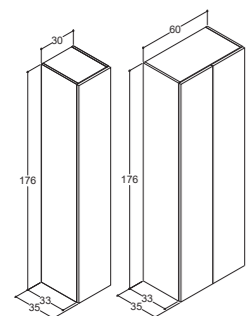

URBAN HØYSKAP

VERSJON A
1 trehyll
5 glasshyller

VERSJON B
1 trehyll
5 glasshyller
2 trebrett

VERSJON A
1 trehyll
5 glasshyller

176 CM HØYE HØYSKAP

Glatt front

- Hvit matt
- Grå matt
- Varm eik
- Natur eik
- Brun eik
- Sort eik
- Valgfri farge*