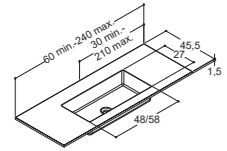

SERVANTER ETTER MÅL TIL URBAN SERVANTSKAP - DYBDE 44 CM

MINORE

Kompositt	60-79 CM		80-99 CM		100-119 CM		120-139 CM		140-159 CM		
	Varenr.	Pris NOK	Varenr.	Pris NOK	Varenr.	Pris NOK	Varenr.	Pris NOK	Varenr.	Pris NOK	
Hvit matt	337806403	11 280,-	337808403	12 910,-	337810403	14 500,-	337812403	16 120,-	337814403	17 725,-	
	Toleranse -0/+3 mm		Toleranse -0/+3 mm		Toleranse -0/+3 mm		Toleranse -0/+3 mm		Toleranse -0/+3 mm		
		160-179 CM		180-199 CM		200-219 CM		220-240 CM			
Hvit matt	337816403	19 335,-	337818403	20 940,-	337820403	22 555,-	337822403	24 160,-			
	Toleranse -0/+3 mm		Toleranse -0/+3 mm		Toleranse -0/+3 mm		Toleranse -0/+3 mm				

Ikke lagervare - leveringstid 7 uker.
OBS: Basseng fås i 2 bredder. Det store bassenget fås fra bredde 80 cm og oppover.
Kan bestilles med eller uten kranhull og/eller overløpshull.
Kan monteres med skjult overløpssett eller bunnventil med automatisk åpning.
Bestill utforing ved behov.
Ved bestilling må det fylles ut bestillingsskjema på dansani.no/bestillingsskjema

ANGULAR