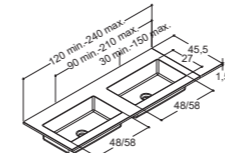

DOBBELSERVANTER ETTER MÅL TIL CLASSIC SERVANTSKAP - DYBDE 44 CM

MINORE

Kompositt	120-139 CM		140-159 CM		160-179 CM		180-199 CM		200-219 CM	
	Varenr.	Pris NOK	Varenr.	Pris NOK	Varenr.	Pris NOK	Varenr.	Pris NOK	Varenr.	Pris NOK
Hvit matt	337812503	21 745,-	337814503	23 360,-	337816503	24 970,-	337818503	26 575,-	337820503	28 185,-
	Toleranse -0/+3 mm		Toleranse -0/+3 mm		Toleranse -0/+3 mm		Toleranse -0/+3 mm		Toleranse -0/+3 mm	
Kompositt	220-240 CM									
	Varenr.	Pris NOK								
Hvit matt	337822503	29 790,-								
	Toleranse -0/+3 mm									

Ikke lagervare - leveringstid 7 uker.
OBS: Basseng fås i 2 bredder. Det store bassenget fås fra bredde 160 cm og oppover.
Kan bestilles med eller uten kranhull og/eller overløpshull.
Kan monteres med skjult overløpssett eller bunnventil med automatisk åpning.
Bestill utforing ved behov.
Ved bestilling må det fylles ut bestillingsskjema på dansani.no/bestillingsskjema

ANGULAR