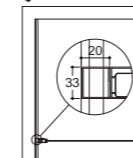

TILBEHØR - MEDFØLGER SOM STANDARD

STANDARD DRYPPLIST (18 MM)

Farge	Beskrivelse	Varenr.	Pris NOK
Klar	Til rette dører (1 stk.)	1600565	225,-
Sort matt	Til rette dører (1 stk.)	1603565	225,-
Klar	Til buet svingdør modell E (2 stk.)	1600566	420,-
Sort matt	Til buet svingdør modell E (2 stk.)	1603566	420,-

Lengder må tilpasses

MAGNETLISTER

Farge	Beskrivelse	Varenr.	Pris NOK
Klar	Til A/B/C/E (1 stk.)	1600606	225,-
Sort matt	Til A/B/C/E (1 stk.)	1603606	225,-
Klar	Til D fastvegg (1 stk.)	1600622	225,-
Sort matt	Til D fastvegg (1 stk.)	1603622	225,-

TILBEHØR - EKSTRA

GULVPROFILKIT TIL DØRER

Gir en sprutsikker løsning (CE-godkjent)

Farge	Beskrivelse	Dører	Varenr.	Pris NOK
Krom	Til firkantede modeller A, B, C	2 dører	1600550	785,-
Sort matt	Til firkantede modeller A, B, C	2 dører	1603550	785,-
Krom	Til nisje modeller 1+A/B/C	1 dør	1600551	785,-
Sort matt	Til nisje modeller 1+A/B/C	1 dør	1603551	785,-
Krom	Til fastvegg modeller D+A/B/C	1 dør	1600552	785,-
Sort matt	Til fastvegg modeller D+A/B/C	1 dør	1603552	785,-
Krom	Til buet modell E	2 dører	1600553	785,-
Sort matt	Til buet modell E	2 dører	1603553	785,-

Avkortes etter modellstørrelse.

Gulvprofilsett kan kjøpes til plassering utvendig på dør, hvilket sikrer optimal vannsikring og muliggjør CE-godkjennelse i henhold til EN 14428:2015. Profilen kan enkelt ettermonteres.

EKSTRA HØY DRYPPLIST (28 MM)

Ved stort fall på gulvet

Farge	Beskrivelse	Varenr.	Pris NOK
Klar	Til rette dører (sett à 2 stk.)	1600560	420,-
Sort matt	Til rette dører (sett à 2 stk.)	1603560	420,-
Klar	Til buede dører (sett à 2 stk.)	1600561	420,-
Sort matt	Til buede dører (sett à 2 stk.)	1603561	420,-
Klar	Til nisjedør (1 stk)	1600562	225,-
Sort matt	Til nisjedør (1 stk)	1603562	225,-

Lengder må tilpasses

TILBEHØR - EKSTRA

AVSTANDSSTYKKER