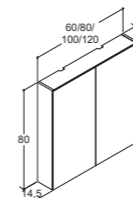

SPEILSKAP - LEGG TIL LAMPER

STYLE MED LYSSTYRING (IP44)

Farge
Hvit matt
Grå matt
Varm eik
Natur eik
Brun eik
Sort eik
Sand matt
Lyseblå matt
Speilgavl
Lys eik
Eik noir
Hvit matt gummilakk
Soft Stone matt gummilakk**
Deep Blue matt gummilakk**
Sort matt gummilakk**
Valgfri farge*

*Oppstarttillegg pr. valgfri farge. Betales én gang pr. valgfri farge uansett antall produkter

60 CM		80 CM		100 CM MED 2 DØRER		100 CM MED 3 DØRER		120 CM	
Varenr.	Pris NOK	Varenr.	Pris NOK	Varenr.	Pris NOK	Varenr.	Pris NOK	Varenr.	Pris NOK
S886-110	7 460,-	S888-110	8 680,-	S880-110	9 295,-	S881-110	10 985,-	S883-110	11 890,-
S886-103	7 460,-	S888-103	8 680,-	S880-103	9 295,-	S881-103	10 985,-	S883-103	11 890,-
S886-155	7 460,-	S888-155	8 680,-	S880-155	9 295,-	S881-155	10 985,-	S883-155	11 890,-
S886-149	7 460,-	S888-149	8 680,-	S880-149	9 295,-	S881-149	10 985,-	S883-149	11 890,-
S886-152	7 460,-	S888-152	8 680,-	S880-152	9 295,-	S881-152	10 985,-	S883-152	11 890,-
S886-150	7 460,-	S888-150	8 680,-	S880-150	9 295,-	S881-150	10 985,-	S883-150	11 890,-
S886-134	7 460,-	S888-134	8 680,-	S880-134	9 295,-	S881-134	10 985,-	S883-134	11 890,-
S886-116	7 460,-	S888-116	8 680,-	S880-116	9 295,-	S881-116	10 985,-	S883-116	11 890,-
S886-147	7 460,-	S888-147	8 680,-	S880-147	9 295,-	S881-147	10 985,-	S883-147	11 890,-
S886-178	8 955,-	S888-178	10 415,-	S880-178	11 150,-	S881-178	13 175,-	S883-178	14 270,-
S886-144	8 955,-	S888-144	10 415,-	S880-144	11 150,-	S881-144	13 175,-	S883-144	14 270,-
S886-171	8 955,-	S888-171	10 415,-	S880-171	11 150,-	S881-171	13 175,-	S883-171	14 270,-
S886-135	8 955,-	S888-135	10 415,-	S880-135	11 150,-	S881-135	13 175,-	S883-135	14 270,-
S886-132	8 955,-	S888-132	10 415,-	S880-132	11 150,-	S881-132	13 175,-	S883-132	14 270,-
S886-137	8 955,-	S888-137	10 415,-	S880-137	11 150,-	S881-137	13 175,-	S883-137	14 270,-
S886-199	8 955,-	S888-199	10 415,-	S880-199	11 150,-	S881-199	13 175,-	S883-199	14 270,-
BI1	2 295,-	BI1	2 295,-	BI1	2 295,-	BI1	2 295,-	BI1	2 295,-
2 dører: 30, 30 cm		2 dører: 40, 40 cm		2 dører: 50, 50 cm		3 dører: 28, 40, 28 cm		3 dører: 38, 40, 38 cm	

Inkl. forstørrelsesspeil, metallhylle, magnetlist, 1x230V stikkontakt og lysbryter samt USB stikk i høyre side

TILBEHØR - FORMONTERET

LED lys

- innvendig lys i begge sider (IP21)

- under speilskap (IP44)

Trådløs lysstyring

Stikkontakt

I venstre side istedenfor høyre (230V)