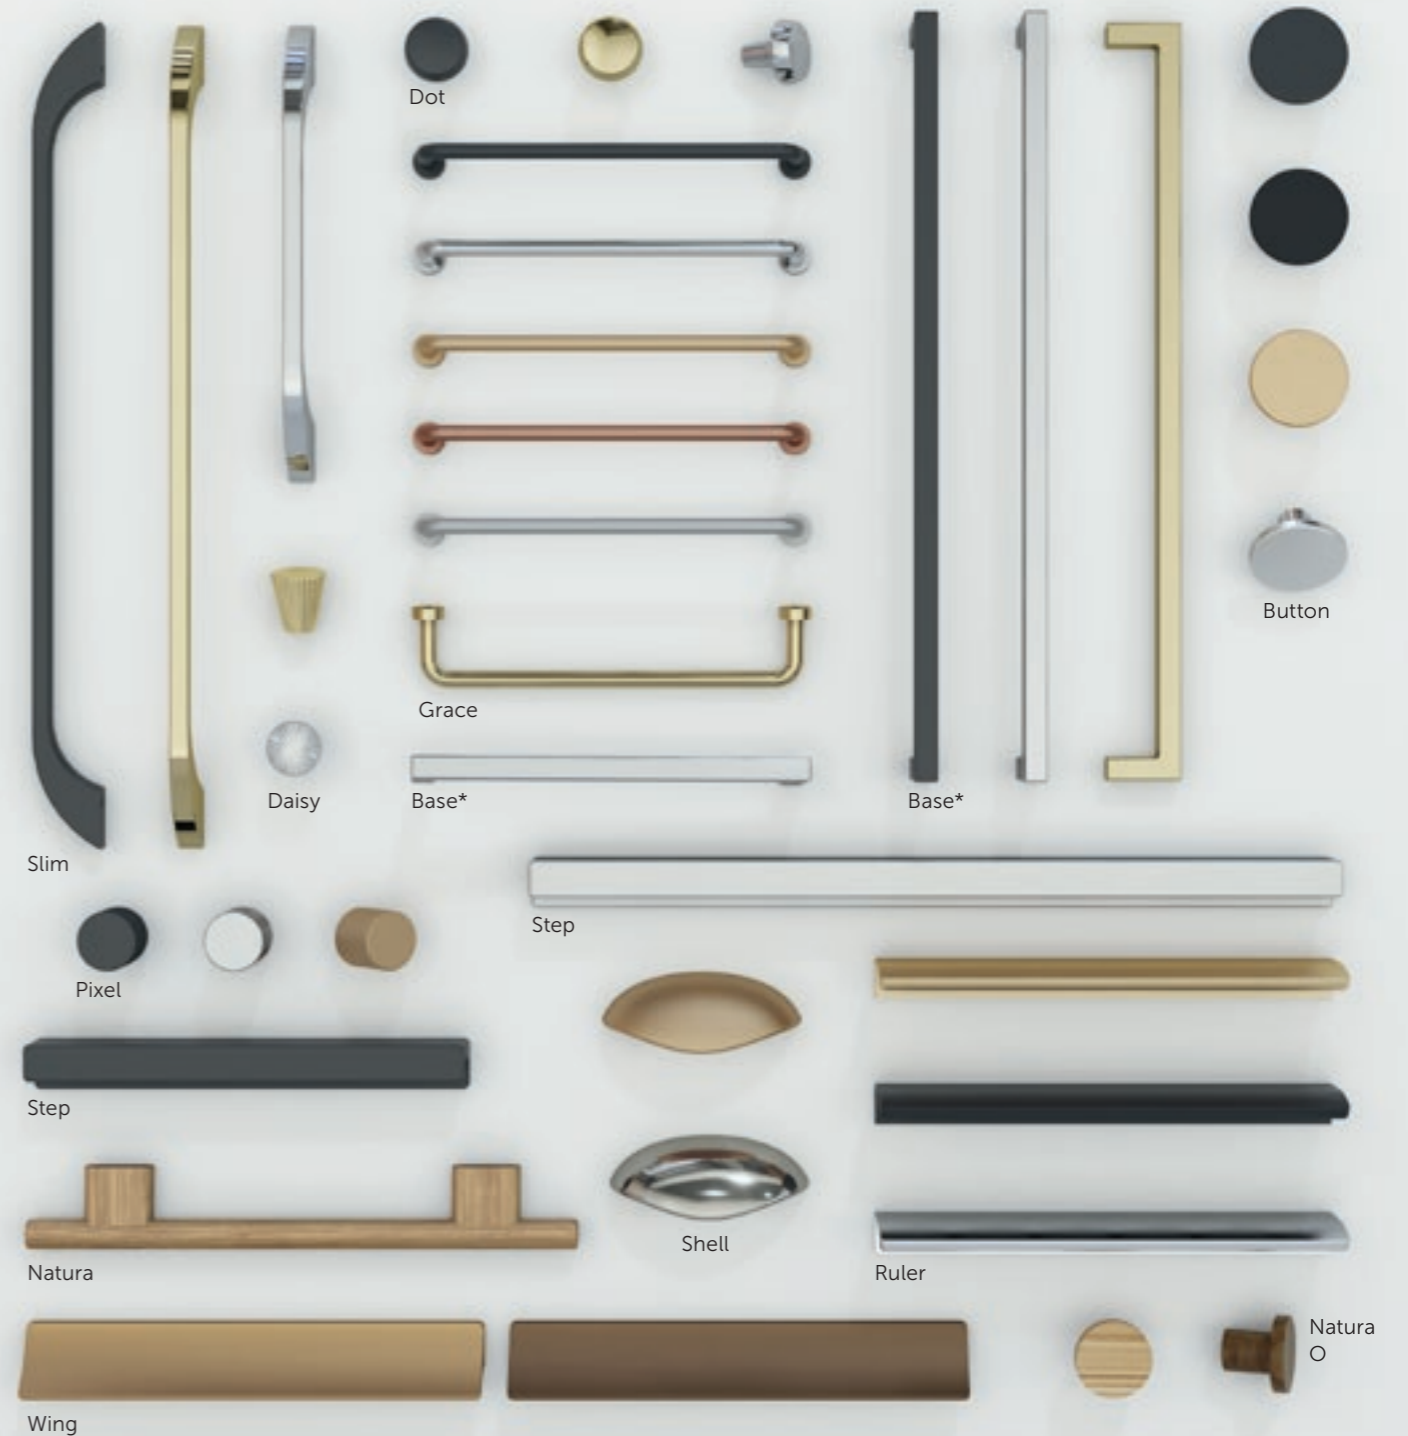

TIPS FOR BÆREKRAFT

Hos Dansani leter vi alltid etter nye materialer som er bedre for miljøet. Det sorte Button grepet finnes i OceanIX Plastix, som er resirkulert plast fra f.eks. brukte fiskegarn.