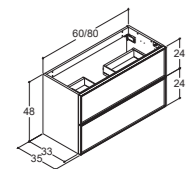

Sort ramme med integrert håndtak

Hvit matt
Grå matt
Varm eik
Natur eik
Brun eik
Sort eik
Valgfri farge*