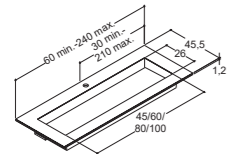

Silestone®	60-79 CM		80-99 CM		100-119 CM		120-139 CM		140-159 CM	
	Varenr.	Pris NOK	Varenr.	Pris NOK	Varenr.	Pris NOK	Varenr.	Pris NOK	Varenr.	Pris NOK
Blanco Zeus	338806411	22 435,-	338808411	23 680,-	338810411	24 260,-	338812411	25 195,-	338814411	26 150,-
Eternal Statuario	338806412	22 435,-	338808412	23 680,-	338810412	24 260,-	338812412	25 195,-	338814412	26 150,-
Desert Silver	338806413	22 435,-	338808413	23 680,-	338810413	24 260,-	338812413	25 195,-	338814413	26 150,-
Coral Clay	338806419	22 435,-	338808419	23 680,-	338810419	24 260,-	338812419	25 195,-	338814419	26 150,-
Charcoal Soapstone	338806415	22 435,-	338808415	23 680,-	338810415	24 260,-	338812415	25 195,-	338814415	26 150,-
Eternal Marquina	338806416	22 435,-	338808416	23 680,-	338810416	24 260,-	338812416	25 195,-	338814416	26 150,-
Dekton®	160-179 CM		180-199 CM		200-219 CM		220-240 CM			
Trilium	338806417	22 435,-	338808417	23 680,-	338810417	24 260,-	338812417	25 195,-	338814417	26 150,-
	Toleranse -1/+1 mm		Toleranse -1/+1 mm		Toleranse -1/+1 mm		Toleranse -1/+1 mm		Toleranse -1/+1 mm	
Silestone®	160-179 CM		180-199 CM		200-219 CM		220-240 CM			
	Varenr.	Pris NOK	Varenr.	Pris NOK	Varenr.	Pris NOK	Varenr.	Pris NOK		
Blanco Zeus	338816411	27 280,-	338818411	28 425,-	338820411	29 595,-	338822411	30 780,-		
Eternal Statuario	338816412	27 280,-	338818412	28 425,-	338820412	29 595,-	338822412	30 780,-		
Desert Silver	338816413	27 280,-	338818413	28 425,-	338820413	29 595,-	338822413	30 780,-		
Coral Clay	338816419	27 280,-	338818419	28 425,-	338820419	29 595,-	338822419	30 780,-		
Charcoal Soapstone	338816415	27 280,-	338818415	28 425,-	338820415	29 595,-	338822415	30 780,-		
Eternal Marquina	338816416	27 280,-	338818416	28 425,-	338820416	29 595,-	338822416	30 780,-		
Dekton®	160-179 CM		180-199 CM		200-219 CM		220-240 CM			
Trilium	338816417	27 280,-	338818417	28 425,-	338820417	29 595,-	338822417	30 780,-		
	Toleranse -1/+1 mm		Toleranse -1/+1 mm		Toleranse -1/+1 mm		Toleranse -1/+1 mm			

Ikke lagervare - leveringstid 7 uker.
Kan bestilles med eller uten kranhull.
Uten overløpshull. OBS: Se produktinformasjon.
Bestill utforing ved behov.
Ved bestilling må det fylles ut bestillingsskjema på dansani.no/bestillingsskjema