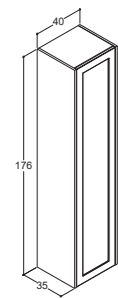

Farge sider/Rammefront

Hvit matt/Hvit matt
Natur eik/Hvit matt
Brun eik/Hvit matt
Hvit matt/Valgfri farge*
Natur eik/Valgfri farge*
Brun eik/Valgfri farge*
Valgfri farge*

VENSTREHENGSLIET	HØYREHENGSLIET	Varenr.	Pris NOK	Varenr.	Pris NOK	Varenr.	Pris NOK	Varenr.	Pris NOK	Varenr.	Pris NOK
T20-3210	T20-3110	9 035,-	9 035,-	T21-3210	T21-3110	11 145,-	11 145,-	T22-3210	T22-3110	13 325,-	13 325,-
T20-3214	T20-3114	9 035,-	9 035,-	T21-3214	T21-3114	11 145,-	11 145,-	T22-3214	T22-3114	13 325,-	13 325,-
T20-3215	T20-3115	9 035,-	9 035,-	T21-3215	T21-3115	11 145,-	11 145,-	T22-3215	T22-3115	13 325,-	13 325,-
T20-3291	T20-3191	11 290,-	11 290,-	T21-3291	T21-3191	13 405,-	13 405,-	T22-3291	T22-3191	15 580,-	15 580,-
T20-3292	T20-3192	11 290,-	11 290,-	T21-3292	T21-3192	13 405,-	13 405,-	T22-3292	T22-3192	15 580,-	15 580,-
T20-3293	T20-3193	11 290,-	11 290,-	T21-3293	T21-3193	13 405,-	13 405,-	T22-3293	T22-3193	15 580,-	15 580,-
T20-3299	T20-3199	13 470,-	13 470,-	T21-3299	T21-3199	15 580,-	15 580,-	T22-3299	T22-3199	17 755,-	17 755,-

*Oppstarttillegg pr. valgfri farge.
Betales én gang pr. valgfri farge uansett antall produkter

TILBEHØR - MONTERT	Varenr.	Pris NOK	Varenr.	Pris NOK	Varenr.	Pris NOK	Varenr.	Pris NOK	Varenr.	Pris NOK	Varenr.	Pris NOK
LED lys - innvendig lys montert motsatt av hengselsiden (IP21)	LI30-40	2 815,- Lyskilde: LED 6,3W, 3150K, 781lm	LI30-40	2 815,- Lyskilde: LED 6,3W, 3150K, 781lm	LI30-40	2 815,- Lyskilde: LED 6,3W, 3150K, 781lm	LI30-40	2 815,- Lyskilde: LED 6,3W, 3150K, 781lm	LI30-40	2 815,- Lyskilde: LED 6,3W, 3150K, 781lm	LI30-40	2 815,- Lyskilde: LED 6,3W, 3150K, 781lm
- under skap (IP44)	ULHS40	2 815,- Lyskilde: LED 4,2W, 3150K, 530lm	ULHS40	2 815,- Lyskilde: LED 4,2W, 3150K, 530lm	ULHS40	2 815,- Lyskilde: LED 4,2W, 3150K, 530lm	ULHS40	2 815,- Lyskilde: LED 4,2W, 3150K, 530lm	ULHS40	2 815,- Lyskilde: LED 4,2W, 3150K, 530lm	ULHS40	2 815,- Lyskilde: LED 4,2W, 3150K, 530lm
- under skap + trådløs lysstyring (IP44). OBS: Krever speilløsning med tilvalg trådløs lysstyring eller fjernkontroll til trådløs lysstyring	ULHLS40	2 815,- Lyskilde: LED 2,5W, 2100-6500K, 315lm	ULHLS40	2 815,- Lyskilde: LED 2,5W, 2100-6500K, 315lm	ULHLS40	2 815,- Lyskilde: LED 2,5W, 2100-6500K, 315lm	ULHLS40	2 815,- Lyskilde: LED 2,5W, 2100-6500K, 315lm	ULHLS40	2 815,- Lyskilde: LED 2,5W, 2100-6500K, 315lm	ULHLS40	2 815,- Lyskilde: LED 2,5W, 2100-6500K, 315lm
Push open (ikke til fronter med integrert håndtak)	PO30-40	0,-	PO30-40	0,-	PO30-40	0,-	PO30-40	0,-	PO30-40	0,-	PO30-40	0,-