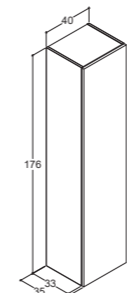

176 CM HØYE HØYSKAP

Glatt front

- Hvit matt
- Grå matt
- Varm eik
- Natur eik
- Brun eik
- Sort eik
- Valgfri farge*

Integrert håndtak, gummilakk

- Hvit matt
- Soft Stone matt**
- Deep Blue matt**
- Sort matt**
- Valgfri farge*