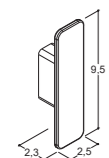

Veiledende mål - se nøyaktige mål i mm etter produktinformasjonen.

HÅNDTAK

STANDARDHÅNDTAK (MEDFØLGER TIL ALLE DØRER)

Plast	
Krom	
Sort matt	

2,5 CM	
Varenr.	Pris NOK
1600640	325,-
1603640	325,-

FLOW

Zamac	
Krom	
Sort matt	