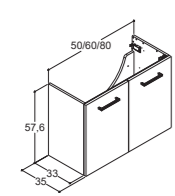

SERVANTSKAP - DYBDE 35 CM

SERVANTSKAP MED DØRER

Farge sider/front

- Hvit blank/hvit høyglans
- Hvit matt
- Grå matt
- Varm eik
- Sort struktur

50 CM		60 CM		80 CM	
VENSTREHENGSL		HØYREHENGSL			
Varenr.	Pris NOK	Varenr.	Pris NOK	Varenr.	Pris NOK
P01-1212	2 935,-	P01-1112	2 935,-	P02-1012	3 600,-
P01-1210	2 935,-	P01-1110	2 935,-	P02-1010	3 600,-
P01-1203	2 935,-	P01-1103	2 935,-	P02-1003	3 600,-
P01-1255	2 935,-	P01-1155	2 935,-	P02-1055	3 600,-
P01-1229	2 935,-	P01-1129	2 935,-	P02-1029	3 600,-
1 dør		1 dør		2 dører	
Varenr.	Pris NOK	Varenr.	Pris NOK	Varenr.	Pris NOK
KGT	205,-	KGT	205,-	KGT	205,-
BG160T	205,-	BG160T	205,-	BG160T	205,-

TILBEHØR

Forboring til knottgrep. Se dansani.no/forboring
Forboring til bøylegrep 160 mm. Se dansani.no/forboring