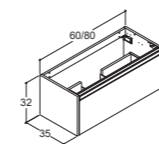

32 CM HØYE SERVANTSKAP MED UTSKJÆRING FOR AVLØP I SKUFF

Glatt front

- Hvit matt
- Natur eik
- Brun eik
- Sand matt
- Lyseblå matt
- Valgfri farge*

Integrert håndtak

- Hvit matt, sort håndtak
- Natur eik, sort håndtak
- Brun eik, sort håndtak
- Valgfri farge*

Farge sider/Rammefront

- Hvit matt/Hvit matt
- Natur eik/Hvit matt
- Brun eik/Hvit matt
- Hvit matt/Valgfri farge*
- Natur eik/Valgfri farge*
- Brun eik/Valgfri farge*
- Valgfri farge*

*Oppstarttillegg pr. valgfri farge. Betales én gang pr. valgfri farge uansett antall produkter

Stripete front

- Hvit matt
- Sand matt
- Lyseblå matt

Lamellfront

- Lys eik
- Eik noir

TILBEHØR - MONTERT

Stikkontakt (1x230V)

- 1 stikkontakt i skuff

Stikkontakt + LED lys (IP44)

- 1 stikkontakt + LED lys i skuff

LED lys (IP44)

- under skap med bevegelsessensor

- under skap med bevegelsessensor + trådløs lysstyring. OBS: Krever speiløsning med tilvalg trådløs lysstyring eller fjernkontroll til trådløs lysstyring

Push open (ikke til fronter med integrert håndtak)

60 CM		80 CM	
Varenr.	Pris NOK	Varenr.	Pris NOK
T27-1010	6 265,-	T28-1010	7 520,-
T27-1049	6 265,-	T28-1049	7 520,-
T27-1052	6 265,-	T28-1052	7 520,-
T27-1034	6 265,-	T28-1034	7 520,-
T27-1016	6 265,-	T28-1016	7 520,-
T27-1099	8 560,-	T28-1099	10 110,-
T27-7010	7 040,-	T28-7010	8 295,-
T27-7049	7 040,-	T28-7049	8 295,-
T27-7052	7 040,-	T28-7052	8 295,-
T27-7099	9 215,-	T28-7099	10 885,-
T27-3010	6 905,-	T28-3010	8 295,-
T27-3014	6 905,-	T28-3014	8 295,-
T27-3015	6 905,-	T28-3015	8 295,-
T27-3091	8 250,-	T28-3091	9 935,-
T27-3092	8 250,-	T28-3092	9 935,-
T27-3093	8 250,-	T28-3093	9 935,-
T27-3099	9 215,-	T28-3099	10 885,-
BI1	2 295,-	BI1	2 295,-
Varenr.	Pris NOK	Varenr.	Pris NOK
T27-N010	6 265,-	T28-N010	7 520,-
T27-N034	6 265,-	T28-N034	7 520,-
T27-N016	6 265,-	T28-N016	7 520,-
T27-6078	9 215,-	T28-6078	10 885,-
T27-6044	9 215,-	T28-6044	10 885,-

Varenr.	Pris NOK	Varenr.	Pris NOK
EL-E	975,-	EL-E	975,-
LS160-E	2 020,- <i>Lyskilde: LED 1,9W, 3150K, 179lm</i>	LS180-E	2 175,- <i>Lyskilde: LED 2,5W, 3150K, 252lm</i>
UL60	2 815,- <i>Lyskilde: LED 5,1W, 3150K, 680lm</i>	UL80	2 815,- <i>Lyskilde: LED 6,3W, 3150K, 781lm</i>
ULLS60	2 815,- <i>Lyskilde: LED 5W, 2100-6500K, 603lm</i>	ULLS80	2 815,- <i>Lyskilde: LED 5W, 2100-6500K, 593lm</i>
PO1SK	925,-	PO1SK	925,-