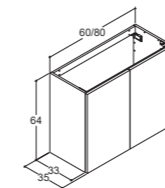

64 CM HØYE SERVANTSKAP MED 2 DØRER

1. **Glatt front**
2. Hvit matt
   - Grå matt
   - Varm eik
   - Natur eik
   - Brun eik
   - Sort eik
   - Valgfri farge*

*Oppstarttillegg pr. valgfri farge. Betales én gang pr. valgfri farge uansett antall produkter

TILBEHØR - MONTERT

LED lys (IP44)

- under skap med bevegelsessensor

- under skap med bevegelsessensor + trådløs lysstyring. OBS: Krever speilløsning med tilvalg trådløs lysstyring eller fjernkontroll til trådløs lysstyring

60 CM		80 CM	
Varenr.	Pris NOK	Varenr.	Pris NOK
U04-1010	4 725,-	U05-1010	5 430,-
U04-1003	4 725,-	U05-1003	5 430,-
U04-1055	4 725,-	U05-1055	5 430,-
U04-1049	4 725,-	U05-1049	5 430,-
U04-1052	4 725,-	U05-1052	5 430,-
U04-1050	4 725,-	U05-1050	5 430,-
U04-1099	7 670,-	U05-1099	8 775,-
BI1	2 295,-	BI1	2 295,-

Varenr.	Pris NOK	Varenr.	Pris NOK
UL60 Lyskilde: LED 5,1W, 3150K, 680lm	2 815,-	UL80 Lyskilde: LED 6,3W, 3150K, 781lm	2 815,-
ULLS60 Lyskilde: LED 5W, 2100-6500K, 603lm	2 815,-	ULLS80 Lyskilde: LED 5W, 2100-6500K, 593lm	2 815,-