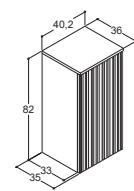

Sort ramme med integrert håndtak	
Hvit matt	
Grå matt	
Varm eik	
Natur eik	
Brun eik	
Sort eik	
Valgfri farge*