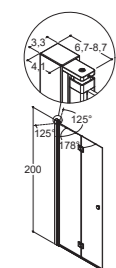

B - FOLDEDØR (180°)

	Varenr.	Pris NOK	Varenr.	Pris NOK	Varenr.	Pris NOK	Varenr.	Pris NOK
Klart glass/Profilfarge								
Sateng	B71-01	5 540,-	B81-01	5 540,-	B91-01	5 540,-	B101-01	5 540,-
Krom	B71-05	5 540,-	B81-05	5 540,-	B91-05	5 540,-	B101-05	5 540,-
Sort matt	B71-03	5 540,-	B81-03	5 540,-	B91-03	5 540,-	B101-03	5 540,-
Tonet glass/Profilfarge								
Sort matt	-	-	B81-04	5 540,-	B91-04	5 540,-	B101-04	5 540,-
Isglass/Profilfarge								
Sateng	-	-	B81-02	5 540,-	B91-02	5 540,-	B101-02	5 540,-
Høyde 200 cm								
HJØRNELØSNING	Min/max mål		Min/max mål		Min/max mål		Min/max mål	
Sett	69-71 cm		79-81 cm		89-91 cm		99-101 cm	
DUSJNISJE - SE TILBEHØR	Min/max mål		Min/max mål		Min/max mål		Min/max mål	
Dør	67-69 cm		77-79 cm		87-89 cm		97-99 cm	
Dør med tetningslist 9	67,5-69,5 cm		77,5-79,5 cm		87,5-89,5 cm		97,5-99,5 cm	
Dør med anslagsprofil 8	69,5-71,5 cm		79,5-81,5 cm		89,5-91,5 cm		99,5-101,5 cm	
Dør med anslagsprofil 1	71,5-75,5 cm		81,5-85,5 cm		91,5-95,5 cm		101,5-105,5 cm	

Veiledende mål - se nøyaktige mål i mm etter produktinformasjonen.
Modeller med klart glass og satengprofiler kan på forespørsel også leveres i mål som er 2 cm mindre.