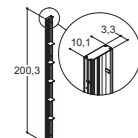

TOWER TIL MODELL B - FOLDEDØR

Farge	Varenr.	Pris NOK
Sateng	1600590	2 960,-
Blank	1605590	2 960,-
Sort matt	1603590	2 960,-

Vendbar reol med 5 flyttbare hyller.
Passer til alle bredder foldedør
OBS: Velg 10 cm smalere dør for å gi plass til Tower.