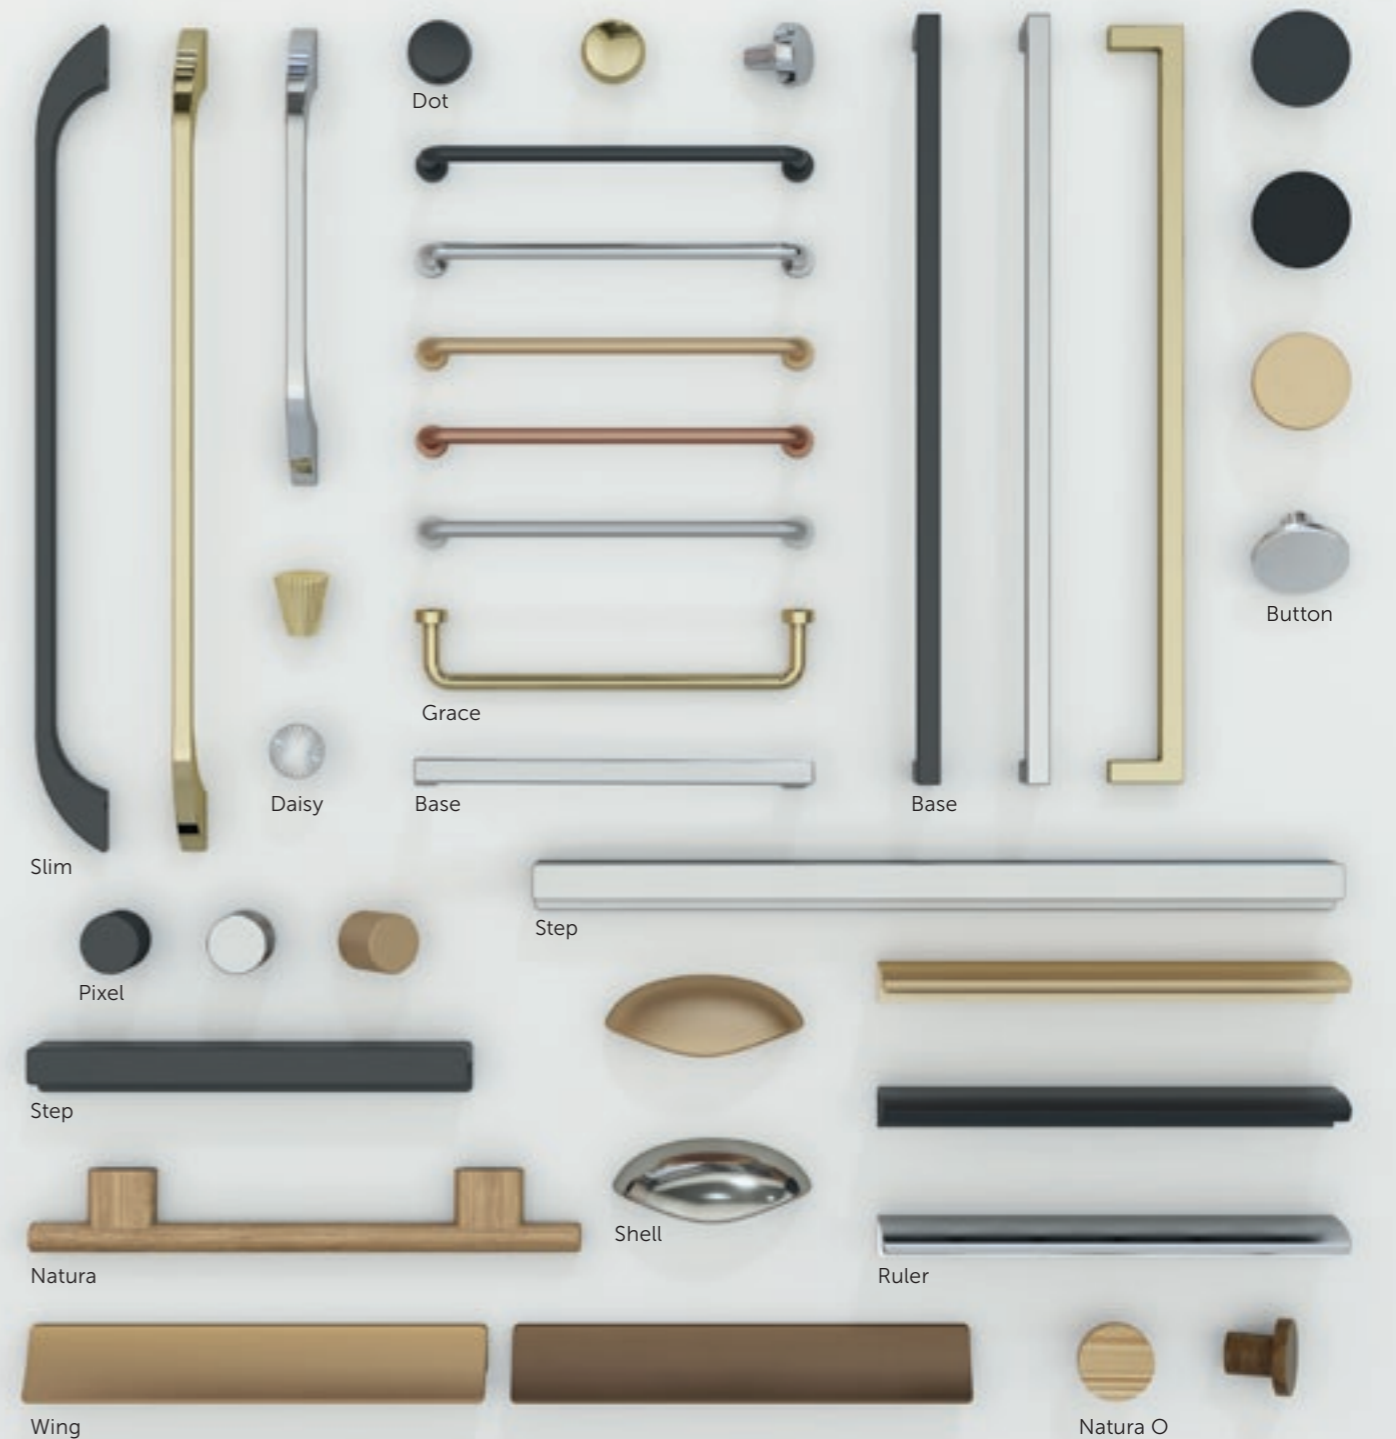

FINN STILEN MED HÅNDTAK

Understrek stilen din med et vakkert håndtak, som matcher valget av armatur og speil. Skal det være tidløst, elegant, klassisk - her er det fritt valg. Hva med for eksempel det klassiske Grace i kobber- eller messingfarge, eller et av de nye Natura bøylehåndtakene i lyst tre?