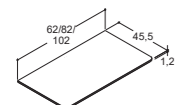

BENKEPLATER TIL VINTAGE MED INTEGRERT HÅNDTAK

Silestone®

- Blanco Zeus
- Eternal Statuario
- Desert Silver*
- Coral Clay*
- Charcoal Soapstone*
- Eternal Marquina

*Ikke lagervare - leveringstid 7 uker.

60 CM		80 CM		100 CM	
Varenr.	Pris NOK	Varenr.	Pris NOK	Varenr.	Pris NOK
B24-11	5 680,-	B25-11	7 765,-	B26-11	9 550,-
B24-12	5 680,-	B25-12	7 765,-	B26-12	9 550,-
B24-13	5 680,-	B25-13	7 765,-	B26-13	9 550,-
B24-19	5 680,-	B25-19	7 765,-	B26-19	9 550,-
B24-15	5 680,-	B25-15	7 765,-	B26-15	9 550,-
B24-16	5 680,-	B25-16	7 765,-	B26-16	9 550,-

UTSKJÆRING TIL STÅENDE SERVANTER

- Senter
- Senter + kranhull

Varenr.	Pris NOK	Varenr.	Pris NOK	Varenr.	Pris NOK
UDSK-C	0,-	UDSK-C	0,-	UDSK-C	0,-
UDSK-CH	0,-	UDSK-CH	0,-	UDSK-CH	0,-