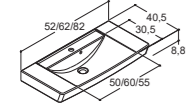

SERVANTER TIL SERVANTSKAP - DYBDE 35 CM

CAPPELLA

Kan veggheges

Sanitærporsele

Hvit blank, med kranhull

50 CM		60 CM		80 CM	
Varenr.	Pris NOK	Varenr.	Pris NOK	Varenr.	Pris NOK
535905003	2 440,-	535906003	2 650,-	535908003	3 320,-
Toleranse -5/+5 mm		Toleranse -5/+6 mm		Toleranse -5/+8 mm