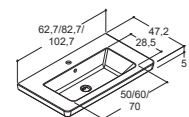

SERVANT TIL VINTAGE SERVANTSKAP MED INTEGRERT HÅNDTAK - DYBDE 44 CM

LARGHETTO

Sanitærporsele

- Hvit blank
- Med kranhull
- Med overløpshull

60 CM		80 CM		100 CM	
Varenr.	Pris NOK	Varenr.	Pris NOK	Varenr.	Pris NOK
538506003	6 065,-	538508003	6 955,-	538510003	7 850,-
Toleranse -5/+6 mm		Toleranse -5/+8 mm		Toleranse -5/+10 mm	

STÅENDE SERVANTER TIL BENKEPLATER OG VINTAGE SERVANTSKAP - DYBDE 44 CM

CIRCLE

Sanitærporsele

- Hvit blank
- Uten kranhull
- Uten overløpshull

OBS: Se produktinformasjon.

36 CM		46 CM	
Varenr.	Pris NOK	Varenr.	Pris NOK
101205003	3 580,-	-	-

STADIUM

Sanitærporsele

- Hvit blank
- Uten kranhull
- Uten overløpshull

OBS: Se produktinformasjon.

60 CM		80 CM		100 CM	
Varenr.	Pris NOK	Varenr.	Pris NOK	Varenr.	Pris NOK
-	-	101105003	3 580,-	-	-

VINTAGE BENKEPLATER

OBS: HUSK Å BESTILLE UTSKJÆRING TIL SERVANT