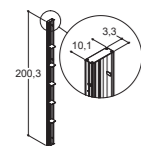

TOWER TIL MODELL E - BUET SVINGDØR