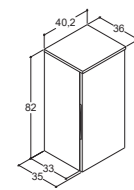

Integrert håndtak, gummilakk	
Hvit matt	
Soft Stone matt**	
Deep Blue matt**	
Sort matt**	
Valgfri farge*