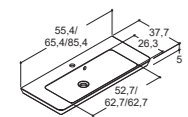

MINI MARBELIQUE

Støpemarmor

Hvit blank, med kranhull

Varenr.	Pris NOK	Varenr.	Pris NOK	Varenr.	Pris NOK
538805003	3 360,-	538806003	3 825,-	538808003	4 870,-
Toleranse -0/+3 mm		Toleranse -0/+3 mm		Toleranse -0/+3 mm