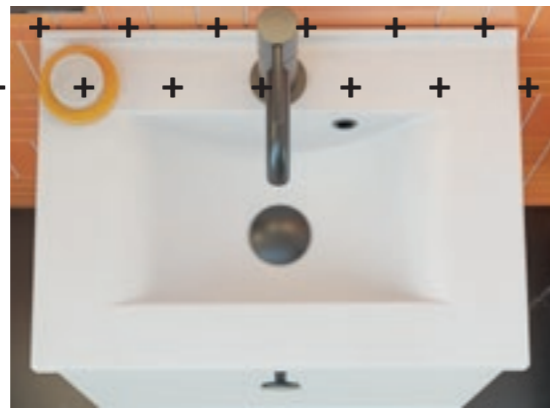

Den runde formen på Bright lampen er helt i stil med tidens trend mot myke former, og det smarte er at den samme lampen kan brukes både som speil-, vegg- eller taklampe.

Skap ekstra effekt med minispeilet med tilhørende hylle. Speil som dekorasjon er en trend, og den tonede effekten på både speil og hylle gjør uttrykket i baderommet stilig og lekkert.