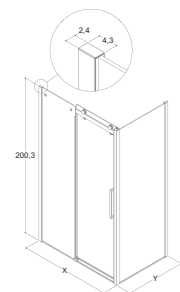

SKYVEDØR MED 1 FASTVEGG

Vendbar