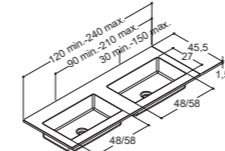

DOBBELSERVANTER ETTER MÅL TIL URBAN SERVANTSKAP - DYBDE 44 CM

MINORE

Kompositt	120-139 CM		140-159 CM		160-179 CM		180-199 CM		200-219 CM		
	Varenr.	Pris NOK	Varenr.	Pris NOK	Varenr.	Pris NOK	Varenr.	Pris NOK	Varenr.	Pris NOK	
Hvit matt	337812503	21 745,-	337814503	23 360,-	337816503	24 970,-	337818503	26 575,-	337820503	28 185,-	
	Toleranse -0/+3 mm		Toleranse -0/+3 mm		Toleranse -0/+3 mm		Toleranse -0/+3 mm		Toleranse -0/+3 mm		
		220-240 CM									
Hvit matt	337822503	29 790,-									
	Toleranse -0/+3 mm										

Ikke lagervare - leveringstid 7 uker.
OBS: Basseng fås i 2 bredder. Det store bassenget fås fra bredde 160 cm og oppover.
Kan bestilles med eller uten kranhull og/eller overløpshull.
Kan monteres med skjult overløpssett eller bunnventil med automatisk åpning.
Bestill utforing ved behov.
Ved bestilling må det fylles ut bestillingsskjema på dansani.no/bestillingsskjema

ANGULAR