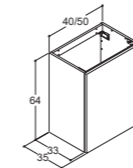

URBAN SERVANTSKAP - DYBDE 35 CM

64 CM HØYE SERVANTSKAP MED 1 DØR

1. **Glatt front**
2. Hvit matt
   - Grå matt
   - Varm eik
   - Natur eik
   - Brun eik
   - Sort eik
   - Valgfri farge*

*Oppstarttillegg pr. valgfri farge. Betales én gang pr. valgfri farge uansett antall produkter

TILBEHØR - MONTERT

LED lys (IP44)

- under skap med bevegelsessensor

- under skap med bevegelsessensor + trådløs lysstyring. OBS: Krever speilløsning med tilvalg trådløs lysstyring eller fjernkontroll til trådløs lysstyring

40 CM				50 CM			
VENSTREHENGSLIET		HØYREHENGSLIET		VENSTREHENGSLIET		HØYREHENGSLIET	
Varenr.	Pris NOK	Varenr.	Pris NOK	Varenr.	Pris NOK	Varenr.	Pris NOK
U02-1210	3 705,-	U02-1110	3 705,-	U03-1210	4 020,-	U03-1110	4 020,-
U02-1203	3 705,-	U02-1103	3 705,-	U03-1203	4 020,-	U03-1103	4 020,-
U02-1255	3 705,-	U02-1155	3 705,-	U03-1255	4 020,-	U03-1155	4 020,-
U02-1249	3 705,-	U02-1149	3 705,-	U03-1249	4 020,-	U03-1149	4 020,-
U02-1252	3 705,-	U02-1152	3 705,-	U03-1252	4 020,-	U03-1152	4 020,-
U02-1250	3 705,-	U02-1150	3 705,-	U03-1250	4 020,-	U03-1150	4 020,-
U02-1299	5 750,-	U02-1199	5 750,-	U03-1299	6 225,-	U03-1199	6 225,-
BI1	2 295,-	BI1	2 295,-	BI1	2 295,-	BI1	2 295,-

Varenr.	Pris NOK	Varenr.	Pris NOK	Varenr.	Pris NOK	Varenr.	Pris NOK
UL40 Lyskilde: LED 4,2W, 3150K, 530lm	2 815,-	UL40 Lyskilde: LED 4,2W, 3150K, 530lm	2 815,-	UL50 Lyskilde: LED 4,2W, 3150K, 530lm	2 815,-	UL50 Lyskilde: LED 4,2W, 3150K, 530lm	2 815,-
ULLS40 Lyskilde: LED 2,5W, 2100-6500K, 315lm	2 815,-	ULLS40 Lyskilde: LED 2,5W, 2100-6500K, 315lm	2 815,-	ULLS50 Lyskilde: LED 2,5W, 2100-6500K, 315lm	2 815,-	ULLS50 Lyskilde: LED 2,5W, 2100-6500K, 315lm	2 815,-