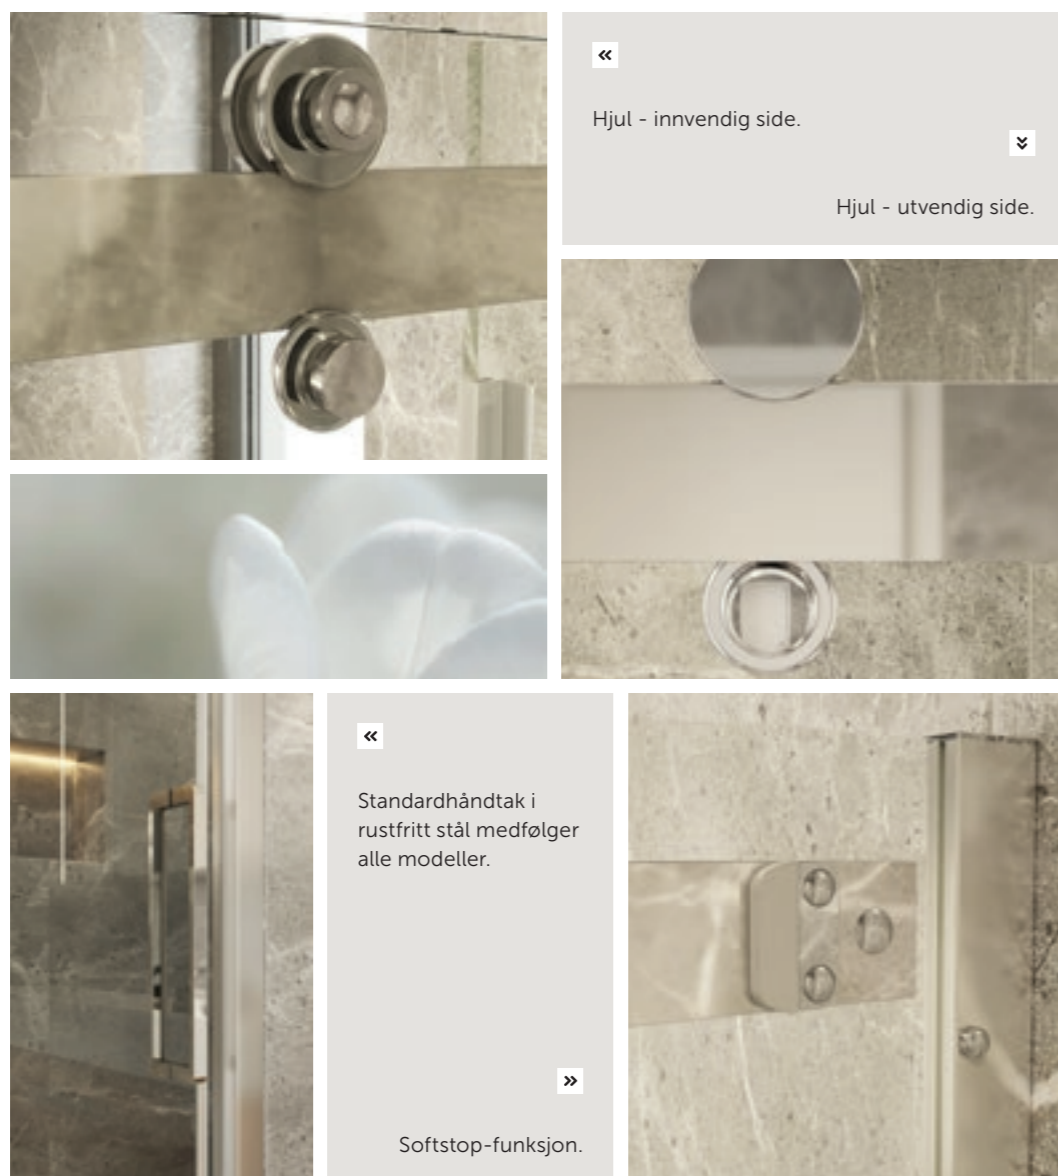

LYDLØS & ELEGANT DESIGN

Med XXL får du en ekstra stabil og lydsvak løsning i et elegant design. Skyvedører løper på 2 hjul som er plassert i en løpeskinne over og under profilen, noe som gir en lett og glidende bevegelse. Døren bremses mykt av den elegante softstop-funksjonen. Nyt følelsen av ren luksus og kvalitet.

120 cm - Klart glass
Skyvedør 10 690,- Varenr. SDL1200-0001