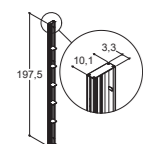

TOWER TIL MODELL D - FAST VEGG

Farge		Varenr.	Pris NOK
Sateng		1600591	2 960,-
Blank		1605591	2 960,-
Sort matt		1603591	2 960,-

Vendbar reol med 5 flyttbare hyller.
Passer til alle bredder fast vegg
OBS: Velg 10 cm smalere vegg for å gi plass til Tower.