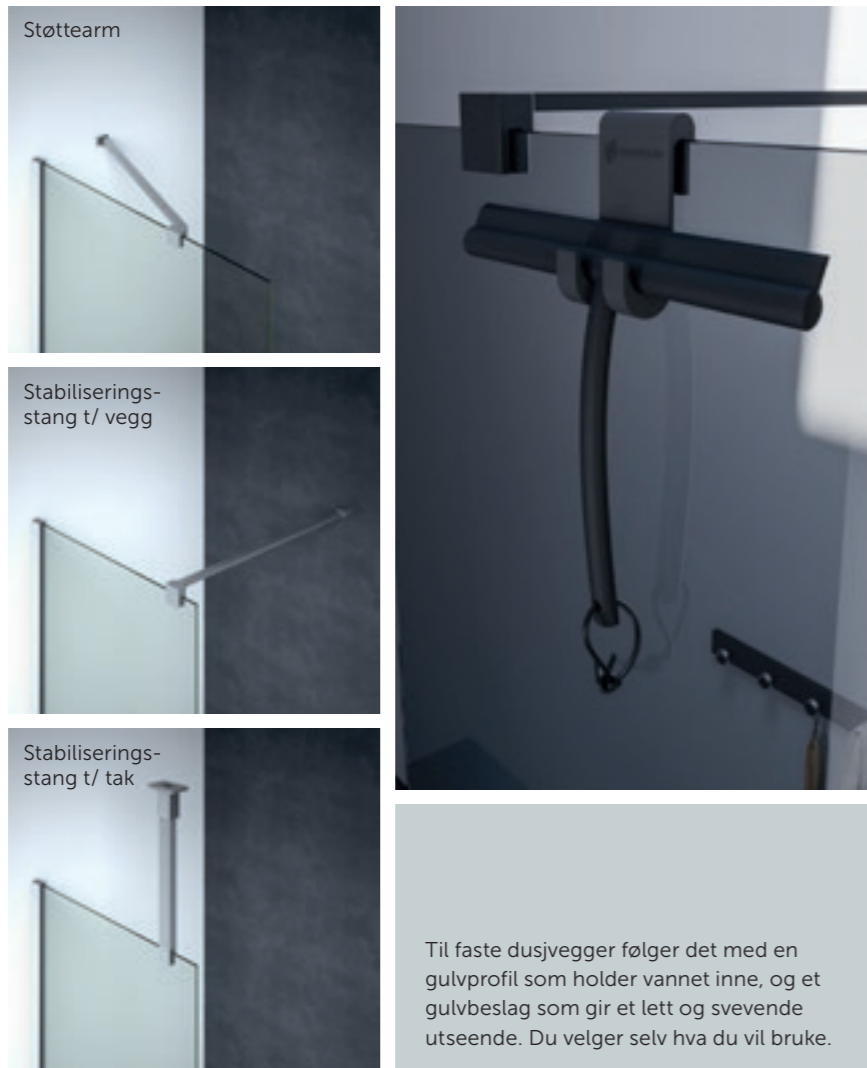

Tilbehør: Dusjnal 420,- Varenr. 1600162

Suppler med det eksklusive metallhåndtaket, og skap et helt nytt uttrykk i din dusjløsning.

ELEGANT & HELT ENKELT

En fast dusjvegg er det lekke valget for deg som søker en minimalistisk løsning. Den monteres med en avstiving, og her velger du selv den løsningen som estetisk tiltaler deg. Eksempelvis er en teleskopstang eller støttearm hurtig og enkel å montere, mens en stabiliseringsstang skal avkortes så den passer, men har til gjengjeld et mer enkelt utseende. Alle løsninger er like holdbare.