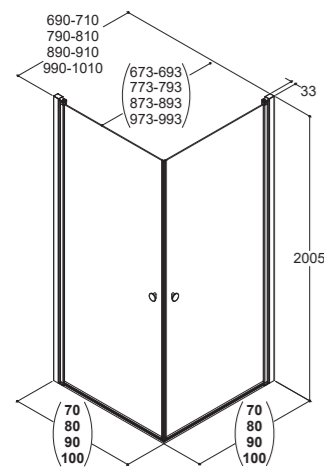

HJØRNELØSNINGER

MODELL A

Svingdør