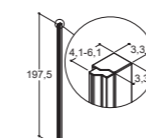

TILBEHØR

ANSLAGSPROFIL 1

Farge	Beskrivelse	Varenr.	Pris NOK
Sateng	Inkl. magnetlist med justering	1600501	1 580,-
Blank	Inkl. magnetlist med justering	1605501	1 580,-
Sort matt	Inkl. magnetlist med justering	1603501	1 580,-