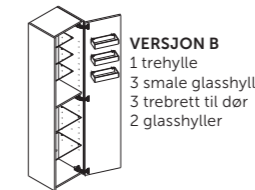

VERSJON B
1 trehylle
3 smale glasshyller
3 trebrett til dør
2 glasshyller