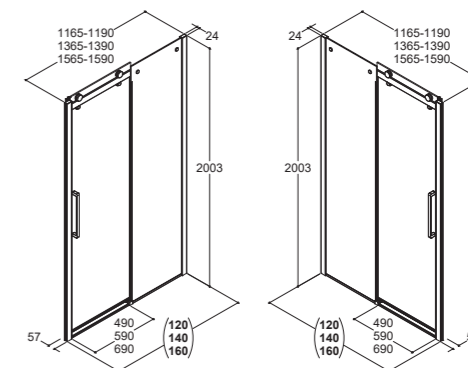

Alle modeller er vendbare og kan benyttes til både høyre og venstre side uten tilpasning eller bruk av verktøy.

Alle modeller er designet for montering på en vannrett flate, gulv eller dusjbunn. Gulvskinne kan ta opp opptil 3 mm skjevhet i gulvet, men her må det støttes på 6 støttepunkter slik at støtten ligger på en rett linje (se monteringsveiledning M1255 + M1256).

GLASS

8 mm herdet sikkerhetsglass i henhold til EN12150 med EasyCare-behandling på begge sider. Alle modeller er i klart glass.

PROFILER

Sterk aluminiumlegering med slitesterk sateng-anodisert overflate. Mulighet for justering av anslagsprofiler.

HÅNDTAK

Standardhåndtak i rustfritt stål.

BESLAG

Gulvbeslag og beslag til Støttearm er i forkrommet sinkaluminium. Endekapper er i forkrommet ABS.

MONTERING

Perfekt montering også ved skrå og skjeve vegger på grunn av de mange justeringsmulighetene.

HJUL

Hjulene er bearbeidet i en sinklegering. Beslagene til øverste skinne består av messing med en overflate i foredlet Blank krom.m.

STØTTEARM

Blank rustfritt stål med endekapper i forkrommet ABS. Til skyvedører med 2 fastvegger følger 2 Støttearmer med som standard.

RESERVEDELER

Reservedeler til din dusjvaskjerming får du ved henvendelse til din forhandler.

GARANTI

Dansani yter 10 års garanti mot fabrikkasjonsfeil på alle modeller.

Få mer informasjon på dansani.no

XXL

Skyvedør (vendbar)