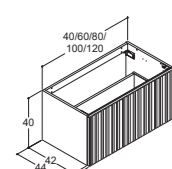

Sort ramme med integrert håndtak

Hvit matt
Grå matt
Varm eik
Natur eik
Brun eik
Sort eik
Valgfri farge*

U51-8010	7 725,-	U29-8010	9 565,-	U30-8010	10 505,-	U31-8010	11 445,-	U32-8010	12 940,-
U51-8003	7 725,-	U29-8003	9 565,-	U30-8003	10 505,-	U31-8003	11 445,-	U32-8003	12 940,-
U51-8055	7 725,-	U29-8055	9 565,-	U30-8055	10 505,-	U31-8055	11 445,-	U32-8055	12 940,-
U51-8049	7 725,-	U29-8049	9 565,-	U30-8049	10 505,-	U31-8049	11 445,-	U32-8049	12 940,-
U51-8052	7 725,-	U29-8052	9 565,-	U30-8052	10 505,-	U31-8052	11 445,-	U32-8052	12 940,-
U51-8050	7 725,-	U29-8050	9 565,-	U30-8050	10 505,-	U31-8050	11 445,-	U32-8050	12 940,-
U51-8099	9 270,-	U29-8099	11 340,-	U30-8099	12 465,-	U31-8099	13 590,-	U32-8099	15 310,-