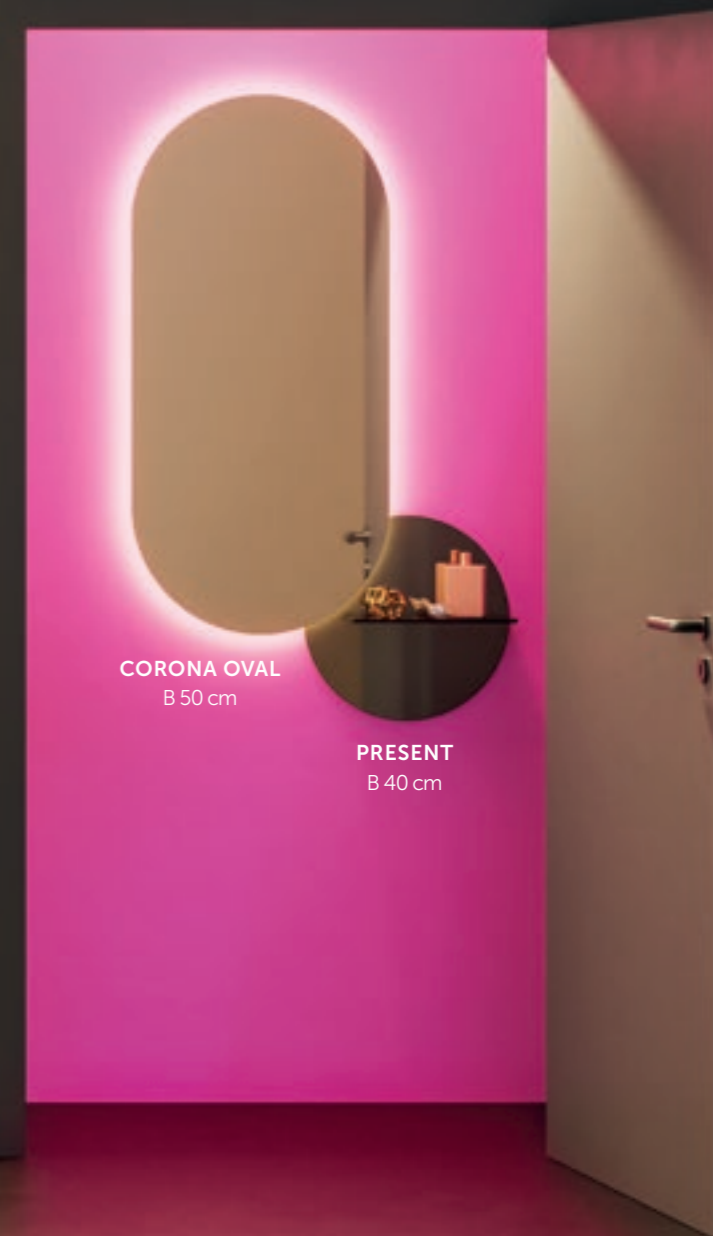

TOP
B 50, 60, 80, 100, 120 cm

SELECT
B 50, 60, 80, 100, 120 cm

GLOW
B 50, 60, 80, 100, 120 cm

SELECT MED SORT RAMME
B 50, 60, 80, 100, 120 cm

CORONA
B 60, 75, 90 cm

CORONA OVAL
B 50 cm

PRESENT
B 40 cm

SELECT
B 50, 60, 80, 100, 120 cm