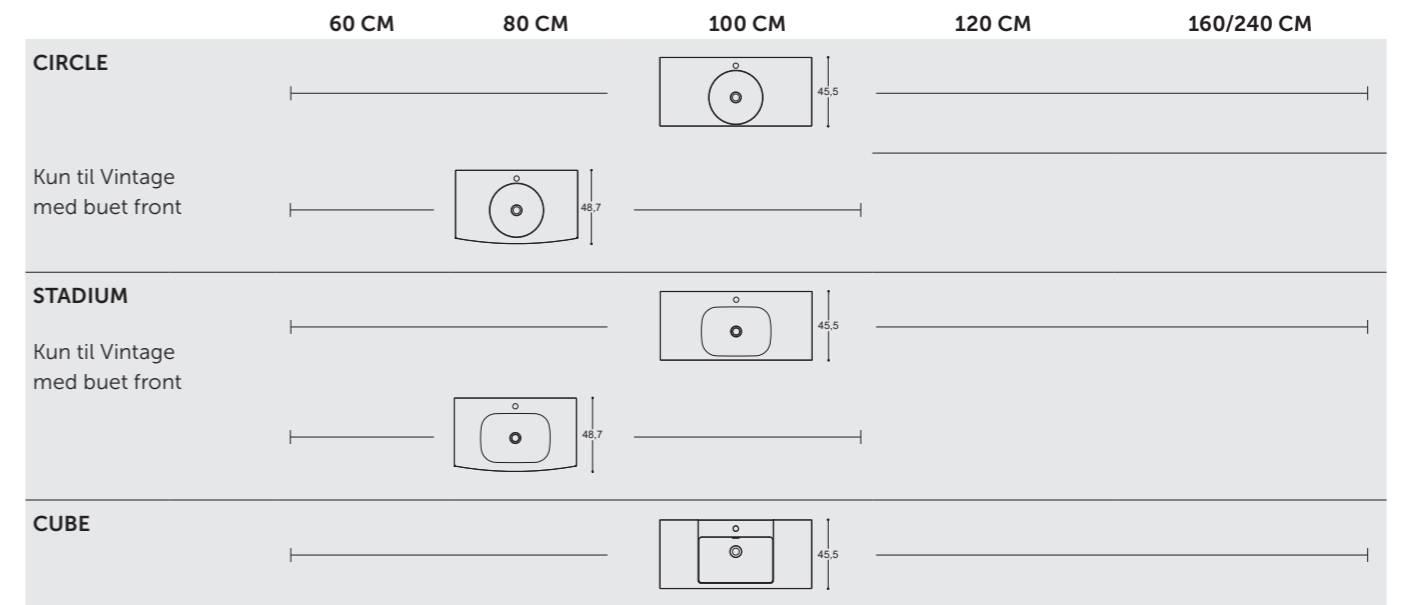

FRITTSTÅENDE SERVANTER TIL BENKEPLATER - TIL URBAN, CLASSIC OG VINTAGE MED BUET FRONT