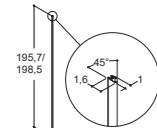

MAGNETLISTER