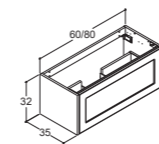

32 CM HØYE SERVANTSKAP MED UTSKJÆRING FOR AVLØP I SKUFF

Glatt front

- Hvit matt
- Natur eik
- Brun eik
- Sand matt
- Lyseblå matt
- Valgfri farge*

Integrert håndtak

- Hvit matt, sort håndtak
- Natur eik, sort håndtak
- Brun eik, sort håndtak
- Valgfri farge*

Farge sider/Rammefront

- Hvit matt/Hvit matt
- Natur eik/Hvit matt
- Brun eik/Hvit matt
- Hvit matt/Valgfri farge*
- Natur eik/Valgfri farge*
- Brun eik/Valgfri farge*
- Valgfri farge*

*Oppstarttillegg pr. valgfri farge. Betales én gang pr. valgfri farge uansett antall produkter

Stripete front

- Hvit matt
- Sand matt
- Lyseblå matt

Lamellfront

- Lys eik
- Eik noir

TILBEHØR - MONTERT

Stikkontakt (1x230V)

- 1 stikkontakt i skuff

Stikkontakt + LED lys (IP44)

- 1 stikkontakt + LED lys i skuff

LED lys (IP44)

- under skap med bevegelsessensor

- under skap med bevegelsessensor + trådløs lysstyring. OBS: Krever speiløsning med tilvalg trådløs lysstyring eller fjernkontroll til trådløs lysstyring

Push open (ikke til fronter med integrert håndtak)

60 CM		80 CM	
Varenr.	Pris NOK	Varenr.	Pris NOK
T27-1010	6 265,-	T28-1010	7 520,-
T27-1049	6 265,-	T28-1049	7 520,-
T27-1052	6 265,-	T28-1052	7 520,-
T27-1034	6 265,-	T28-1034	7 520,-
T27-1016	6 265,-	T28-1016	7 520,-
T27-1099	8 560,-	T28-1099	10 110,-
T27-7010	7 040,-	T28-7010	8 295,-
T27-7049	7 040,-	T28-7049	8 295,-
T27-7052	7 040,-	T28-7052	8 295,-
T27-7099	9 215,-	T28-7099	10 885,-
T27-3010	6 905,-	T28-3010	8 295,-
T27-3014	6 905,-	T28-3014	8 295,-
T27-3015	6 905,-	T28-3015	8 295,-
T27-3091	8 250,-	T28-3091	9 935,-
T27-3092	8 250,-	T28-3092	9 935,-
T27-3093	8 250,-	T28-3093	9 935,-
T27-3099	9 215,-	T28-3099	10 885,-
BI1	2 295,-	BI1	2 295,-
Varenr.	Pris NOK	Varenr.	Pris NOK
T27-N010	6 265,-	T28-N010	7 520,-
T27-N034	6 265,-	T28-N034	7 520,-
T27-N016	6 265,-	T28-N016	7 520,-
T27-6078	9 215,-	T28-6078	10 885,-
T27-6044	9 215,-	T28-6044	10 885,-

Varenr.	Pris NOK	Varenr.	Pris NOK
EL-E	975,-	EL-E	975,-
LS160-E	2 020,- <i>Lyskilde: LED 1,9W, 3150K, 179lm</i>	LS180-E	2 175,- <i>Lyskilde: LED 2,5W, 3150K, 252lm</i>
UL60	2 815,- <i>Lyskilde: LED 5,1W, 3150K, 680lm</i>	UL80	2 815,- <i>Lyskilde: LED 6,3W, 3150K, 781lm</i>
ULLS60	2 815,- <i>Lyskilde: LED 5W, 2100-6500K, 603lm</i>	ULLS80	2 815,- <i>Lyskilde: LED 5W, 2100-6500K, 593lm</i>
PO1SK	925,-	PO1SK	925,-