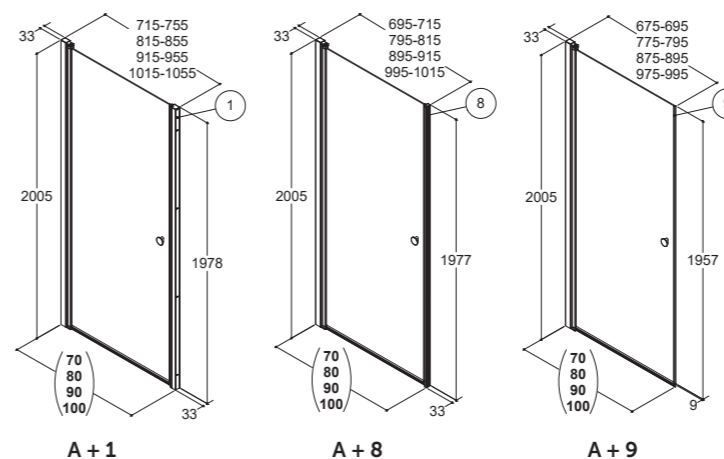

NISJEMODELLER

MODELL A

Svingdør