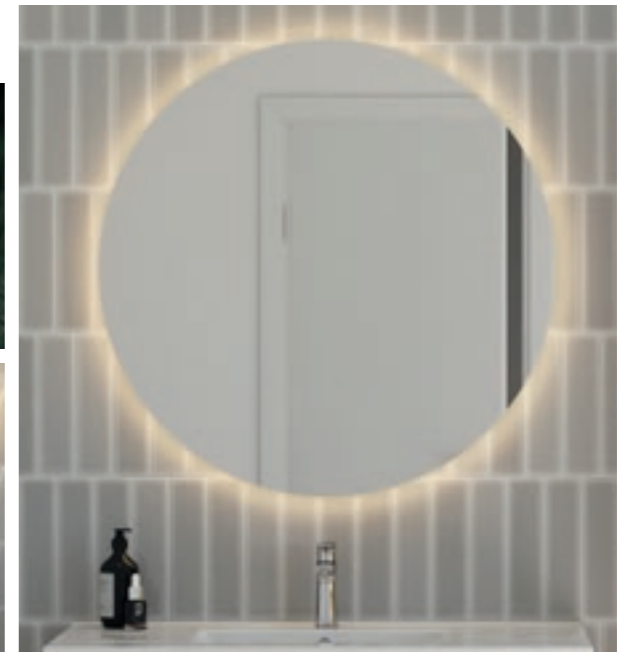

LYS OG SPEIL

Alle lyskilder er energibesparende LED-lys av høy kvalitet, med en levetid på 20 år ved 4 timers daglig bruk. Og når lampen lyser for siste gang, kan du enkelt demontere produktet for en miljøvennlig og korrekt avfallssortering.

Alle speil er av høy kvalitet, og dermed langtidsholdbare.

Vi lanserer stadig nye initiativer - følg med her.