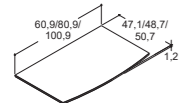

BENKEPLATER TIL VINTAGE MED RILLEFRONT

Silestone®

- Blanco Zeus
- Eternal Statuario
- Desert Silver*
- Coral Clay*
- Charcoal Soapstone*
- Eternal Marquina

*Ikke lagervare - leveringstid 7 uker.

60 CM		80 CM		100 CM	
Varenr.	Pris NOK	Varenr.	Pris NOK	Varenr.	Pris NOK
B21-11	5 680,-	B22-11	7 765,-	B23-11	9 550,-
B21-12	5 680,-	B22-12	7 765,-	B23-12	9 550,-
B21-13	5 680,-	B22-13	7 765,-	B23-13	9 550,-
B21-19	5 680,-	B22-19	7 765,-	B23-19	9 550,-
B21-15	5 680,-	B22-15	7 765,-	B23-15	9 550,-
B21-16	5 680,-	B22-16	7 765,-	B23-16	9 550,-

UTSKJÆRING TIL STÅENDE SERVANTER

- Senter
- Senter + kranhull

Varenr.	Pris NOK	Varenr.	Pris NOK	Varenr.	Pris NOK
UDSK-C	0,-	UDSK-C	0,-	UDSK-C	0,-
UDSK-CH	0,-	UDSK-CH	0,-	UDSK-CH	0,-