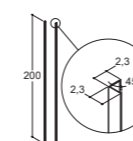

45° PROFILSETT TIL DØR

Ved montering i skrå nisjer