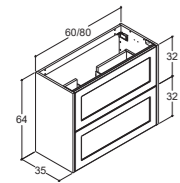

CLASSIC SERVANTSKAP - DYBDE 35 CM

64 CM HØYE SERVANTSKAP MED UTSKJÆRING FOR AVLØP I ØVERSTE SKUFF

Glatt front

Hvit matt
Natur eik
Brun eik
Sand matt
Lyseblå matt
Valgfri farge*

Integrert håndtak

Hvit matt, sort håndtak
Natur eik, sort håndtak
Brun eik, sort håndtak
Valgfri farge*