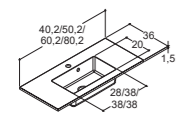

MINI MINORE

1. **Kompositt**
2. Hvit matt
   - Med kranhull
   - Uten kranhull
   - Med overløpshull

Varenr.	Pris NOK	Varenr.	Pris NOK	Varenr.	Pris NOK	Varenr.	Pris NOK
337204203	5 180,-	337205203	5 620,-	337206203	6 065,-	337208203	6 955,-
337204103	5 180,-	337205103	5 620,-	337206103	6 065,-	337208103	6 955,-
Toleranse -0/+3 mm		Toleranse -0/+3 mm		Toleranse -0/+3 mm		Toleranse -0/+3 mm