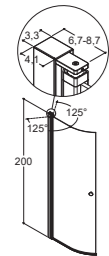

MATCH GRUNNMODELLER

E - BUET SVINGDØR (180°)