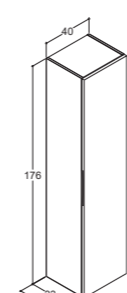

176 CM HØYE HØYSKAP

Glatt front

- Hvit matt
- Grå matt
- Varm eik
- Natur eik
- Brun eik
- Sort eik
- Valgfri farge*

Integrert håndtak, gummilakk

- Hvit matt
- Soft Stone matt**
- Deep Blue matt**
- Sort matt**
- Valgfri farge*