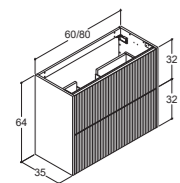

Farge sider/Rammefront

Hvit matt/Hvit matt
Natur eik/Hvit matt
Brun eik/Hvit matt
Hvit matt/Valgfri farge*
Natur eik/Valgfri farge*
Brun eik/Valgfri farge*
Valgfri farge*

*Oppstarttillegg pr. valgfri farge. Betales én gang pr. valgfri farge uansett antall produkter

Stripete front

Hvit matt
Sand matt
Lyseblå matt