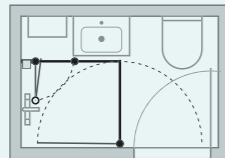

B91 + A81 + Tower