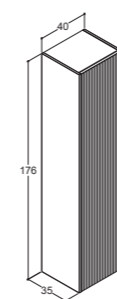

176 CM HØYE HØYSKAP

Stripete front

Hvit matt
Sand matt
Lyseblå matt

40 CM - VERSJON A				40 CM - VERSJON B				40 CM - VERSJON C			
VENSTREHENGSLIET	HØYREHENGSLIET	Varenr.	Pris NOK	Varenr.	Pris NOK	Varenr.	Pris NOK	Varenr.	Pris NOK	Varenr.	Pris NOK
T20-N210	T20-N110	8 065,-	8 065,-	T21-N210	T21-N110	10 175,-	10 175,-	T22-N210	T22-N110	12 350,-	12 350,-
T20-N234	T20-N134	8 065,-	8 065,-	T21-N234	T21-N134	10 175,-	10 175,-	T22-N234	T22-N134	12 350,-	12 350,-
T20-N216	T20-N116	8 065,-	8 065,-	T21-N216	T21-N116	10 175,-	10 175,-	T22-N216	T22-N116	12 350,-	12 350,-