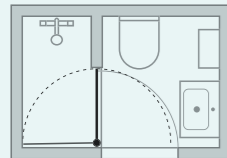

120 x 180CM

A71