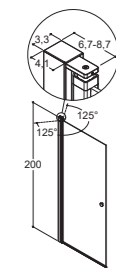

MATCH GRUNNMODELLER

A - SVINGDØR

	70 CM		80 CM		90 CM		100 CM	
Klart glass/Profilfarge	Varenr.	Pris NOK	Varenr.	Pris NOK	Varenr.	Pris NOK	Varenr.	Pris NOK
Sateng	A71-01	4 765,-	A81-01	4 765,-	A91-01	4 765,-	A101-01	4 765,-
Blank	A71-05	4 765,-	A81-05	4 765,-	A91-05	4 765,-	A101-05	4 765,-
Sort matt	A71-03	4 765,-	A81-03	4 765,-	A91-03	4 765,-	A101-03	4 765,-
Tonet glass/Profilfarge								
Sort matt	A71-04	4 765,-	A81-04	4 765,-	A91-04	4 765,-	-	-
Isglass/Profilfarge								
Sateng	A71-02	4 765,-	A81-02	4 765,-	A91-02	4 765,-	-	-
Høyde 200 cm								
HJØRNELØSNING	Min/max mål		Min/max mål		Min/max mål		Min/max mål	
Sett	69-71 cm		79-81 cm		89-91 cm		99-101 cm	
DUSJNISJE - SE TILBEHØR	Min/max mål		Min/max mål		Min/max mål		Min/max mål	
Dør	67-69 cm		77-79 cm		87-89 cm		97-99 cm	
Dør med tetningslist 9	67,5-69,5 cm		77,5-79,5 cm		87,5-89,5 cm		97,5-99,5 cm	
Dør med anslagsprofil 8	69,5-71,5 cm		79,5-81,5 cm		89,5-91,5 cm		99,5-101,5 cm	
Dør med anslagsprofil 1	71,5-75,5 cm		81,5-85,5 cm		91,5-95,5 cm		101,5-105,5 cm	

Veiledende mål - se nøyaktige mål i mm etter produktinformasjonen.
Modeller med klart glass og satengprofiler kan på forespørsel også leveres i mål som er 2 cm mindre.