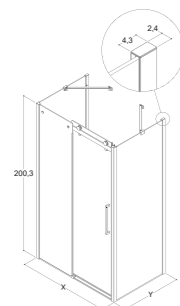

SKYVEDØR MED 2 FASTVEGGER

Vendbar