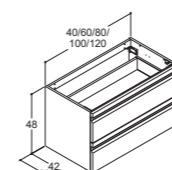

**Ikke lagervare - leveringstid 7 uker.

URBAN SKAP - DYBDE 44 CM

48 CM HØYE SKAP UTEN UTSKJÆRING FOR AVLØP

Glatt front

Hvit matt
Grå matt
Varm eik
Natur eik
Brun eik
Sort eik
Valgfri farge*

40 CM		60 CM		80 CM		100 CM		120 CM	
Varenr.	Pris NOK	Varenr.	Pris NOK	Varenr.	Pris NOK	Varenr.	Pris NOK	Varenr.	Pris NOK
U52-1010	7 930,-	U33-1010	9 115,-	U34-1010	10 310,-	U35-1010	11 450,-	U36-1010	13 550,-
U52-1003	7 930,-	U33-1003	9 115,-	U34-1003	10 310,-	U35-1003	11 450,-	U36-1003	13 550,-
U52-1055	7 930,-	U33-1055	9 115,-	U34-1055	10 310,-	U35-1055	11 450,-	U36-1055	13 550,-
U52-1049	7 930,-	U33-1049	9 115,-	U34-1049	10 310,-	U35-1049	11 450,-	U36-1049	13 550,-
U52-1052	7 930,-	U33-1052	9 115,-	U34-1052	10 310,-	U35-1052	11 450,-	U36-1052	13 550,-
U52-1050	7 930,-	U33-1050	9 115,-	U34-1050	10 310,-	U35-1050	11 450,-	U36-1050	13 550,-
U52-1099	11 890,-	U33-1099	14 725,-	U34-1099	16 165,-	U35-1099	17 615,-	U36-1099	19 910,-