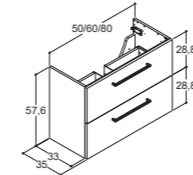

SERVANTSKAP MED SKUFFER OG UTSKJÆRING FOR AVLØP TIL VEGG

Farge sider/front

- Hvit blank/hvit høyglans
- Hvit matt
- Grå matt
- Varm eik
- Sort struktur