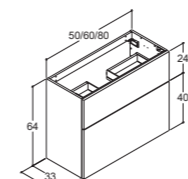

URBAN SERVANTSKAP - DYBDE 35 CM

64 CM HØYE SERVANTSKAP MED UTSKJÆRING FOR AVLØP I ØVERSTE SKUFF

Glatt front

Hvit matt
Grå matt
Varm eik
Natur eik
Brun eik
Sort eik
Valgfri farge*