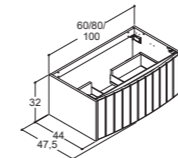

VINTAGE SERVANTSKAP MED RILLEFRONT - DYBDE 44 CM

32 CM HØYE SERVANTSKAP MED UTSKJÆRING FOR AVLØP I SKUFF OG BUET FRONT

Farge sider/Rillefront

- Hvit matt/Hvit matt
- Natur eik/Hvit matt
- Brun eik/Hvit matt
- Hvit matt/Valgfri farge*
- Natur eik/Valgfri farge*
- Brun eik/Valgfri farge*
- Valgfri farge*

*Oppstarttillegg pr. valgfri farge. Betales én gang pr. valgfri farge uansett antall produkter

TILBEHØR - MONTERT

Stikkontakt (1x230V)

- 1 stikkontakt i skuff

Stikkontakt + LED lys (IP44)

- 1 stikkontakt + LED lys i skuff

LED lys (IP44)

- under skap + bevegelsessensor

1. under skap + bevegelsessensor + trådløs lysstyring.
2. OBS: Krever speilløsning med tilvalg trådløs lysstyring eller fjernkontroll til trådløs lysstyring

Push open

TILBEHØR

Indretning til skuff

Består av oppbevaringsboks, fleksibel romdeler og skuffedisplay - tilpasset størrelsen på skuffen

Til inndeling av skuffen

60 CM		80 CM		100 CM	
Varenr.	Pris NOK	Varenr.	Pris NOK	Varenr.	Pris NOK
R01-4010	9 235,-	R02-4010	10 785,-	R03-4010	11 905,-
R01-4014	9 235,-	R02-4014	10 785,-	R03-4014	11 905,-
R01-4015	9 235,-	R02-4015	10 785,-	R03-4015	11 905,-
R01-4091	11 400,-	R02-4091	13 275,-	R03-4091	14 705,-
R01-4092	11 400,-	R02-4092	13 275,-	R03-4092	14 705,-
R01-4093	11 400,-	R02-4093	13 275,-	R03-4093	14 705,-
R01-4099	12 395,-	R02-4099	14 255,-	R03-4099	15 695,-
BI1	2 295,-	BI1	2 295,-	BI1	2 295,-

Varenr.	Pris NOK	Varenr.	Pris NOK	Varenr.	Pris NOK
EL-E	975,-	EL-E	975,-	EL-E	975,-
LS160-E	2 020,-	LS180-E	2 175,-	LS110-E	2 325,-
<i>Lyskilde: LED 1,9W, 3150K, 175lm</i>		<i>Lyskilde: LED 2,5W, 3150K, 252lm</i>		<i>Lyskilde: LED 3,2W, 3150K, 326lm</i>	
UL60	2 815,-	UL80	2 815,-	UL100	2 815,-
<i>Lyskilde: LED 5,1W, 3150K, 680lm</i>		<i>Lyskilde: LED 6,3W, 3150K, 781lm</i>		<i>Lyskilde: LED 7,3W, 3150K, 912lm</i>	
ULLS60	2 815,-	ULLS80	2 815,-	ULLS100	2 815,-
<i>Lyskilde: LED 5W, 2100-6500K, 603lm</i>		<i>Lyskilde: LED 5W, 2100-6500K, 593lm</i>		<i>Lyskilde: LED 5,2W, 2100-6500K, 647lm</i>	
PO1SK	925,-	PO1SK	925,-	PO1SK	925,-

Varenr.	Pris NOK	Varenr.	Pris NOK	Varenr.	Pris NOK
SI12	905,-	SI12	905,-	SI16	1 710,-

Varenr.	Pris NOK	Varenr.	Pris NOK	Varenr.	Pris NOK
R04-4010	14 070,-	R05-4010	16 450,-	R06-4010	18 165,-
R04-4014	14 070,-	R05-4014	16 450,-	R06-4014	18 165,-
R04-4015	14 070,-	R05-4015	16 450,-	R06-4015	18 165,-
R04-4091	16 430,-	R05-4091	19 045,-	R06-4091	21 000,-
R04-4092	16 430,-	R05-4092	19 045,-	R06-4092	21 000,-
R04-4093	16 430,-	R05-4093	19 045,-	R06-4093	21 000,-
R04-4099	18 020,-	R05-4099	20 625,-	R06-4099	22 585,-
BI1	2 295,-	BI1	2 295,-	BI1	2 295,-

Varenr.	Pris NOK	Varenr.	Pris NOK	Varenr.	Pris NOK
EL-E	975,-	EL-E	975,-	EL-E	975,-
LS260-E	2 480,-	LS280-E	2 775,-	LS210-E	3 075,-
<i>Lyskilde: LED 2x1,9W, 3150K, 2x175lm</i>		<i>Lyskilde: LED 2x2,5W, 3150K, 2x252lm</i>		<i>Lyskilde: LED 2x3,2W, 3150K, 2x326lm</i>	
UL60	2 815,-	UL80	2 815,-	UL100	2 815,-
<i>Lyskilde: LED 5,1W, 3150K, 680lm</i>		<i>Lyskilde: LED 6,3W, 3150K, 781lm</i>		<i>Lyskilde: LED 7,3W, 3150K, 912lm</i>	
ULLS60	2 815,-	ULLS80	2 815,-	ULLS100	2 815,-
<i>Lyskilde: LED 5W, 2100-6500K, 603lm</i>		<i>Lyskilde: LED 5W, 2100-6500K, 593lm</i>		<i>Lyskilde: LED 5,2W, 2100-6500K, 647lm</i>	
PO2SK	1 835,-	PO2SK	1 835,-	PO2SK	1 835,-

TILBEHØR - MONTERT

Stikkontakt (1x230V)