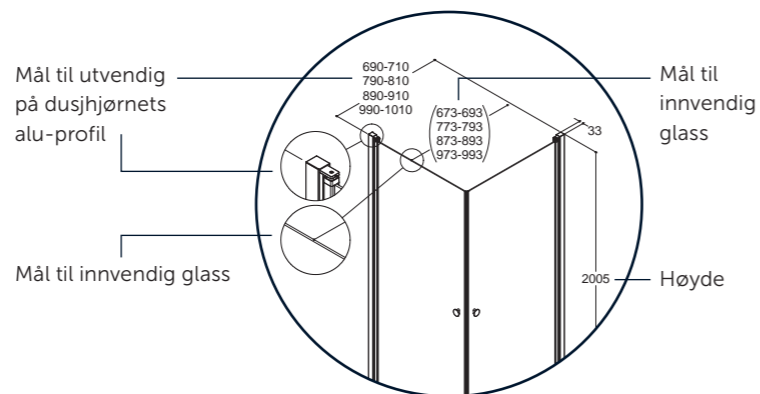

SÅ FLEKSIBEL ER

MATCH

Få overblikk over mulighetene på mål på hjørneløsninger, nisjeløsninger og faste dusjvegger. Hengsling på alle dører kan justeres 20 mm og det samme gjelder veggprofilen til faste vegger. I tillegg gir valg av anslagslister på dører også mulighet for å justere bredden, som angitt under nisjeløsninger.

SLIK LESER DU MÅL PÅ TEGNINGENE