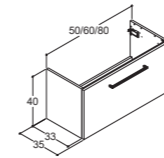

SERVANTSKAP - DYBDE 35 CM

SERVANTSKAP MED SKUFF

Farge sider/front

- Hvit blank/hvit høyglans
- Hvit matt
- Grå matt
- Varm eik
- Sort struktur

TILBEHØR

LED lys i skuff

Batteridrevet. Til enkel ettermontering i skuff (USB-kabel til opplading av batteri medfølger)

Forboring til knottgrep. Se dansani.no/forboring

Forboring til bøylegrep 320 mm. Se dansani.no/forboring