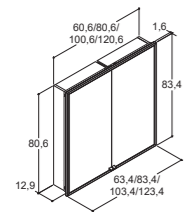

IN-BUILT MED LYSRAMME OG LYSSTYRING TIL INNBYGGING I VEGGEN (IP44)

60 CM		80 CM		100 CM MED 2 DØRER		100 CM MED 3 DØRER		120 CM	
Varenr.	Pris NOK	Varenr.	Pris NOK	Varenr.	Pris NOK	Varenr.	Pris NOK	Varenr.	Pris NOK
S976-146	12 345,-	S978-146	14 485,-	S970-146	15 950,-	S971-146	17 810,-	S973-146	19 585,-
Lyskilde: LED 21,5W, 2100-6500K, 3137lm		Lyskilde: LED 24W, 2100-6500K, 3443lm		Lyskilde: LED 26,5W, 2100-6500K, 3903lm		Lyskilde: LED 26,5W, 2100-6500K, 3903lm		Lyskilde: LED 28W, 2100-6500K, 4030lm	
				3 dører: 30, 40, 30 cm		3 dører: 40, 40, 30 cm			

Inkl. forstørrelsesspeil, metallhylle, magnetlist, 1x230V stikkontakt og lysbryter samt USB stikk i høyre side

TILBEHØR - FORMONTERET

Varenr.	Pris NOK	Varenr.	Pris NOK	Varenr.	Pris NOK	Varenr.	Pris NOK	Varenr.	Pris NOK
TS	800,-	TS	800,-	TS	800,-	TS	800,-	TS	800,-
EL-L	0,-	EL-L	0,-	EL-L	0,-	EL-L	0,-	EL-L	0,-

TILBEHØR

Innredningspakke
2 oppbevaringsbokser og fleksibel romdeler