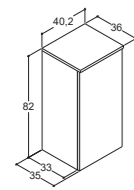

UNDERSKAP MED 1 DØR OG BENKEPLATE

Glatt front	
Hvit matt	
Grå matt	
Varm eik	
Natur eik	
Brun eik	
Sort eik	
Valgfri farge*