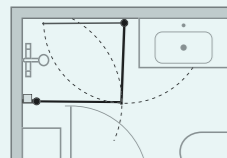

150 x 200CM

A81 + Tower + A91