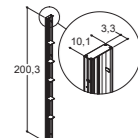

TOWER TIL MODELL A - SVINGDØR

Farge	Varenr.	Pris NOK
Sateng	1600590	2 960,-
Blank	1605590	2 960,-
Sort matt	1603590	2 960,-

Vendbar reol med 5 flyttbare hyller.
Passer til alle bredder svingdør
OBS: Velg 10 cm smalere dør for å gi plass til Tower.