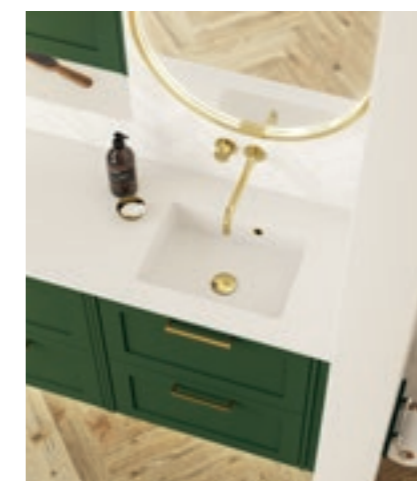

Classic 190 cm - Valgfri farge (NCS S 7020-G10Y), ramme

Minore servant 20 940,- Varenr. 337818403 / Overløpsrosett 110,- Varenr. 4880144 / Servantskap 14 270,- Varenr. T06-3099 / Oppstarttillegg pr. valgfri farge 2 295,- Varenr. B11 / LED lys under servantskap inkl. bevegelsessensor og lysstyring 2 815,- Varenr. ULLS60 / Skap 14 270,- pr. stk. Varenr. T15-3099 / LED lys under skap inkl. lysstyring 2 815,- pr. stk. Varenr. ULUSLS60 / Base håndtak 245,- pr. stk. Varenr. 189547244 / Utforing 2 010,- pr. stk. Varenr. TSY-644299 / Moon oval speil 8 065,- Varenr. S826-031 / Trådløs lysstyring 800,- Varenr. TS

Tilbehør: Overskap 6 535,- Varenr. T19-3299 / Overskap 6 535,- pr. stk. Varenr. T19-3199 / Innvendig lys i overskap 2 815,- pr. stk. Varenr. LI30-40 / Base håndtak 245,- pr. stk. Varenr. 189547244 / Høyskap 13 470,- Varenr. T20-3299 / Høyskap 17 755,- Varenr. T22-3199 / Innvendig lys i høyskap 2 815,- pr. stk. Varenr. LI30-40 / LED lys under høyskap inkl. lysstyring 2 815,- pr. stk. Varenr. ULHLS40 / Sensor til underlight 870,- Varenr. 190320920

BEHAGELIG OG VELFUNGERENDE

HVERDAG

Classic i en klassisk grønn kombinasjon med fine messingdetaljer gjør baderommet til en eksklusiv velværeose. Det er skapt helhet i uttrykket med møbel, servant og benkeplate som er skreddersydd til nisjen. Legg merke til de praktiske overskapene, perfekte til tannbørster og hudpleieprodukter som alltid skal være lett tilgjengelig, men uten gi rot på benkeplaten.

En overflod av praktiske og lekre detaljer som lokker frem smilet hver gang du kommer inn på badet.