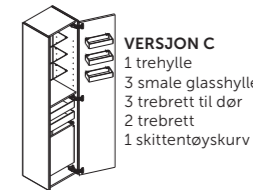

VERSJON C
1 trehylle
3 smale glasshyller
3 trebrett til dør
2 trebrett
1 skittentøyskurv