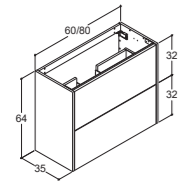

CLASSIC SERVANTSKAP - DYBDE 35 CM

64 CM HØYE SERVANTSKAP MED UTSKJÆRING FOR AVLØP I ØVERSTE SKUFF