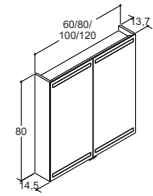

SPEILSKAP MED LYS

LEVEL MED LYSSTYRING (IP44)

Farge
Hvit matt
Grå matt
Varm eik
Natur eik
Brun eik
Sort eik
Sand matt
Lyseblå matt
Speilgavl
Lys eik
Eik noir
Hvit matt gummilakk
Soft Stone matt gummilakk**
Deep Blue matt gummilakk**
Sort matt gummilakk**
Valgfri farge*

*Oppstarttillegg pr. valgfri farge. Betales én gang pr. valgfri farge uansett antall produkter

60 CM		80 CM		100 CM MED 2 DØRER		100 CM MED 3 DØRER		120 CM	
Varenr.	Pris NOK	Varenr.	Pris NOK	Varenr.	Pris NOK	Varenr.	Pris NOK	Varenr.	Pris NOK
S876-110	11 070,-	S878-110	12 975,-	S870-110	13 945,-	-	-	S873-110	18 045,-
S876-103	11 070,-	S878-103	12 975,-	S870-103	13 945,-	-	-	S873-103	18 045,-
S876-155	11 070,-	S878-155	12 975,-	S870-155	13 945,-	-	-	S873-155	18 045,-
S876-149	11 070,-	S878-149	12 975,-	S870-149	13 945,-	-	-	S873-149	18 045,-
S876-152	11 070,-	S878-152	12 975,-	S870-152	13 945,-	-	-	S873-152	18 045,-
S876-150	11 070,-	S878-150	12 975,-	S870-150	13 945,-	-	-	S873-150	18 045,-
S876-134	11 070,-	S878-134	12 975,-	S870-134	13 945,-	-	-	S873-134	18 045,-
S876-116	11 070,-	S878-116	12 975,-	S870-116	13 945,-	-	-	S873-116	18 045,-
S876-147	11 070,-	S878-147	12 975,-	S870-147	13 945,-	-	-	S873-147	18 045,-
S876-178	13 440,-	S878-178	15 735,-	S870-178	16 745,-	-	-	S873-178	20 815,-
S876-144	13 440,-	S878-144	15 735,-	S870-144	16 745,-	-	-	S873-144	20 815,-
S876-171	13 440,-	S878-171	15 735,-	S870-171	16 745,-	-	-	S873-171	20 815,-
S876-135	13 440,-	S878-135	15 735,-	S870-135	16 745,-	-	-	S873-135	20 815,-
S876-132	13 440,-	S878-132	15 735,-	S870-132	16 745,-	-	-	S873-132	20 815,-
S876-137	13 440,-	S878-137	15 735,-	S870-137	16 745,-	-	-	S873-137	20 815,-
S876-199	13 440,-	S878-199	15 735,-	S870-199	16 745,-	-	-	S873-199	20 815,-
BI1	2 295,-	BI1	2 295,-	BI1	2 295,-	-	-	BI1	2 295,-
Lyskilde: LED 2x8W, 2100-6500K, 2x1024lm		Lyskilde: LED 2x11W, 2100-6500K, 2x1420lm		Lyskilde: LED 2x14,2W, 2100-6500K, 2x1844lm		Lyskilde: LED 2x14,5W, 2100-6500K, 2x1910lm			
2 dører: 29,7, 29,7 cm		2 dører: 39,7, 39,7 cm		2 dører: 49,7, 49,7 cm		3 dører: 39,7, 39,7, 39,7 cm			

Inkl. forstørrelsesspeil, metallhylle, magnetlist, 1x230V stikkontakt og lysbryter samt USB stikk i høyre side

TILBEHØR - FORMONTERET

Varenr.	Pris NOK	Varenr.	Pris NOK	Varenr.	Pris NOK	Varenr.	Pris NOK	Varenr.	Pris NOK
TS	800,-	TS	800,-	TS	800,-	-	-	TS	800,-
EL-L	0,-	EL-L	0,-	EL-L	0,-	-	-	EL-L	0,-