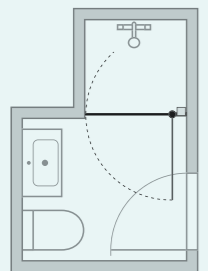

NISJE 90 CM

220 x 150CM

A91 + Tower