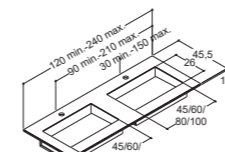

Silestone®	120-139 CM		140-159 CM		160-179 CM		180-199 CM		200-219 CM		
	Varenr.	Pris NOK	Varenr.	Pris NOK	Varenr.	Pris NOK	Varenr.	Pris NOK	Varenr.	Pris NOK	
Blanco Zeus	338812511	38 070,-	338814511	39 010,-	338816511	40 150,-	338818511	41 295,-	338820511	42 465,-	
Eternal Statuario	338812512	38 070,-	338814512	39 010,-	338816512	40 150,-	338818512	41 295,-	338820512	42 465,-	
Desert Silver	338812513	38 070,-	338814513	39 010,-	338816513	40 150,-	338818513	41 295,-	338820513	42 465,-	
Coral Clay	338812519	38 070,-	338814519	39 010,-	338816519	40 150,-	338818519	41 295,-	338820519	42 465,-	
Charcoal Soapstone	338812515	38 070,-	338814515	39 010,-	338816515	40 150,-	338818515	41 295,-	338820515	42 465,-	
Eternal Marquina	338812516	38 070,-	338814516	39 010,-	338816516	40 150,-	338818516	41 295,-	338820516	42 465,-	
Dekton®											
Trilium	338812517	38 070,-	338814517	39 010,-	338816517	40 150,-	338818517	41 295,-	338820517	42 465,-	
	Toleranse -1/+1 mm		Toleranse -1/+1 mm		Toleranse -1/+1 mm		Toleranse -1/+1 mm		Toleranse -1/+1 mm		
		220-240 CM									
Blanco Zeus	338822511	43 640,-									
Eternal Statuario	338822512	43 640,-									
Desert Silver	338822513	43 640,-									
Coral Clay	338822519	43 640,-									
Charcoal Soapstone	338822515	43 640,-									
Eternal Marquina	338822516	43 640,-									
Dekton®											
Trilium	338822517	43 640,-									
	Toleranse -1/+1 mm										

Ikke lagervare - leveringstid 7 uker.
Kan bestilles med eller uten kranhull.
Uten overløpshull. OBS: Se produktinformasjon.
Bestill utforing ved behov.
Ved bestilling må det fylles ut bestillingsskjema på dansani.no/bestillingsskjema