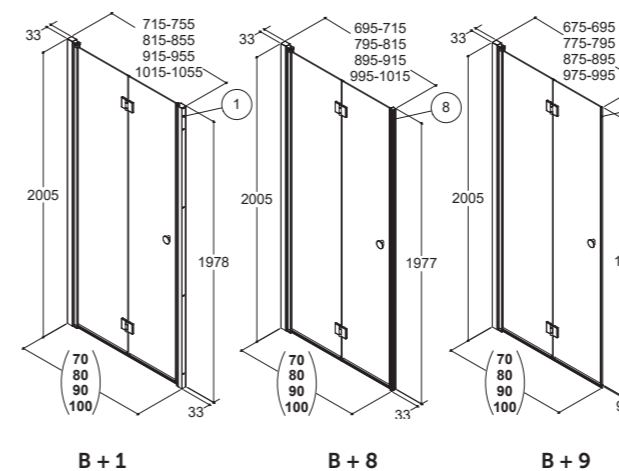

MODELL B

Foldedør