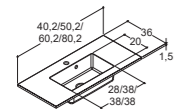

MINI MINORE

Kompositt

- Hvit matt
- Med kranhull
- Uten kranhull
- Med overløpshull

60 CM		80 CM	
Varenr.	Pris NOK	Varenr.	Pris NOK
337206203	6 065,-	337208203	6 955,-
337206103	6 065,-	337208103	6 955,-
Toleranse -0/+3 mm		Toleranse -0/+3 mm	

CLASSIC SERVANTSKAP - DYBDE 35 CM

OBS: BESTILL 2 SERVANTSKAP TIL LØSNING MED 2 SKUFFER