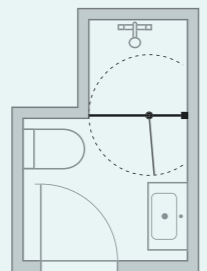

C91

MATCH JUSTERBART HENGSEL - PROBLEMLØSER

Det er også mulig å sette opp dusjløsninger, selv om de to ytterpunktene på veggen hvor dusjdørene skal monteres er forskjøvet som illustrert på tegningen E81+Tower+E81. Hengslet kan nemlig justeres til nytt nullpunkt, så dørene lukker til den posisjonen. Se monteringsveiledning.