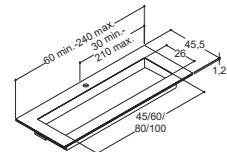

Silestone®	60-79 CM		80-99 CM		100-119 CM		120-139 CM		140-159 CM		
	Varenr.	Pris NOK	Varenr.	Pris NOK	Varenr.	Pris NOK	Varenr.	Pris NOK	Varenr.	Pris NOK	
Blanco Zeus	338806411	22 435,-	338808411	23 680,-	338810411	24 260,-	338812411	25 195,-	338814411	26 150,-	
Eternal Statuario	338806412	22 435,-	338808412	23 680,-	338810412	24 260,-	338812412	25 195,-	338814412	26 150,-	
Desert Silver	338806413	22 435,-	338808413	23 680,-	338810413	24 260,-	338812413	25 195,-	338814413	26 150,-	
Coral Clay	338806419	22 435,-	338808419	23 680,-	338810419	24 260,-	338812419	25 195,-	338814419	26 150,-	
Charcoal Soapstone	338806415	22 435,-	338808415	23 680,-	338810415	24 260,-	338812415	25 195,-	338814415	26 150,-	
Eternal Marquina	338806416	22 435,-	338808416	23 680,-	338810416	24 260,-	338812416	25 195,-	338814416	26 150,-	
Dekton®											
Trilium	338806417	22 435,-	338808417	23 680,-	338810417	24 260,-	338812417	25 195,-	338814417	26 150,-	
	Toleranse -1/+1 mm		Toleranse -1/+1 mm		Toleranse -1/+1 mm		Toleranse -1/+1 mm		Toleranse -1/+1 mm		
		160-179 CM		180-199 CM		200-219 CM		220-240 CM			
Blanco Zeus	338816411	27 280,-	338818411	28 425,-	338820411	29 595,-	338822411	30 780,-			
Eternal Statuario	338816412	27 280,-	338818412	28 425,-	338820412	29 595,-	338822412	30 780,-			
Desert Silver	338816413	27 280,-	338818413	28 425,-	338820413	29 595,-	338822413	30 780,-			
Coral Clay	338816419	27 280,-	338818419	28 425,-	338820419	29 595,-	338822419	30 780,-			
Charcoal Soapstone	338816415	27 280,-	338818415	28 425,-	338820415	29 595,-	338822415	30 780,-			
Eternal Marquina	338816416	27 280,-	338818416	28 425,-	338820416	29 595,-	338822416	30 780,-			
Dekton®											
Trilium	338816417	27 280,-	338818417	28 425,-	338820417	29 595,-	338822417	30 780,-			
	Toleranse -1/+1 mm		Toleranse -1/+1 mm		Toleranse -1/+1 mm		Toleranse -1/+1 mm				

Ikke lagervare - leveringstid 7 uker.
Kan bestilles med eller uten kranhull.
Uten overløpshull. OBS: Se produktinformasjon.
Bestill utforing ved behov.
Ved bestilling må det fylles ut bestillingsskjema på dansani.no/bestillingsskjema