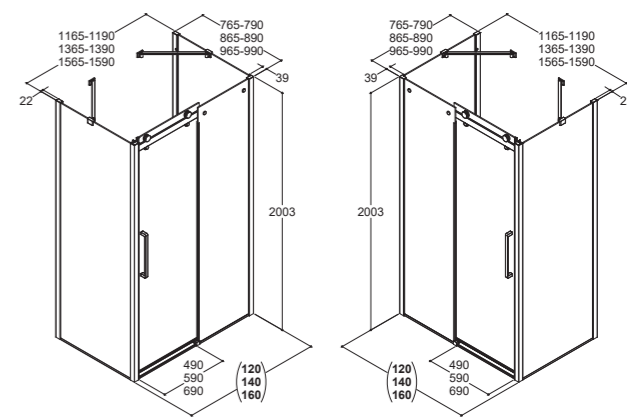

XXL

Skyvedør med 2 fastvegger (vendbar)