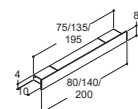

ILLUMI HYLLE MED LYS, STIKKONTAKT, 2 X USB OG HÅNDKLEHOLDER

Lyskilde: LED 8W, 2100-6500K, 865lm
Lyskilde: LED 14W, 2100-6500K, 1552lm
Lyskilde: LED 16W, 2100-6500K, 1818lm

OBS: Krever speilløsning med tilvalg trådløs lysstyring eller fjernkontroll til trådløs lysstyring

TILBEHØR

HANDY FORSTØRRELSPEIL MED LYS PÅ FOT

Høyde	Farge	Beskrivelse	Varenr.	Pris NOK
30 cm	Alufarget	Rundt speil med 5 x forstørrelse, LED lys med lysstyring og USB stikk til opplading av innebygget batteri. Batteri 2000 mAh. LED 3,7 volt, 4W. Ladetid 3 timer, brukstid 3-5 timer pr. oppladning.	190304390	1 620,-

HANDY FORSTØRRELSPEIL MED LYS OG OPPHENG

Bredde	Farge	Beskrivelse	Varenr.	Pris NOK
Ø18 cm	Alufarget	Rundt speil med 5 x forstørrelse, LED lys med lysstyring og USB stikk til opplading av innebygget batteri. Batteri 2000 mAh. LED 3,7 volt, 4W. Ladetid 3 timer, brukstid 3-5 timer pr. oppladning.	190304391	895,-