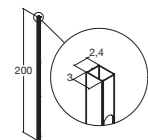

TILVALG

AVSTANDSPROFIL

Kan også benyttes til rørgjennomføring