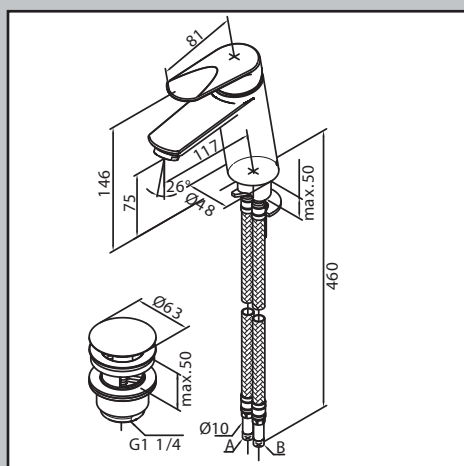

KORSBAKKEN™

Hasleveien 28 - 0571 Oslo - 22 35 27 60 - 22 38 61 50

FDV Informasjon

60857

Clover servantkran med kjedefeste

Produktene er CE godkjent ihht. gjeldende forskrifter og sikkerhetskrav som gjelder i EØS.