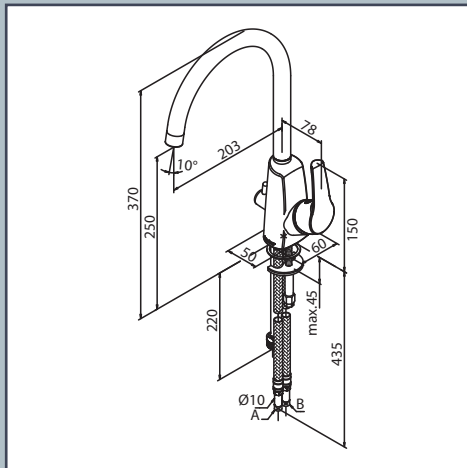

KORSBAKKEN™

Hasleveien 28 - 0571 Oslo - 22 35 27 60

FDV INFORMASJON

Forvaltning – Drift – Vedlikehold

FDV informasjon

6707100

Rowan kjøkkenkran med avstengning for oppvaskmaskin.

Produktene er CE godkjent ihht. gjeldende forskrifter og sikkerhetskrav som gjelder i EØS