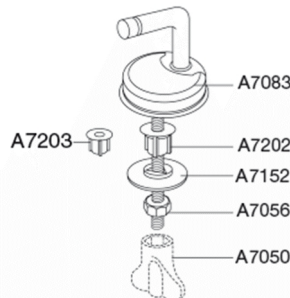

Pressalit T 2 324
Standard toiletsæde inkl. beslag i rustfrit stål

Varenummer

324000-BN2999
VVS: 615039000
NRF: 6190321
RSK: 7904445
EAN: 5708590243139

Pressalit T 2 er et traditionelt Pressalit-design med nye værdier. Den usynlige montering af nylon-hængslerne giver en glat, ubrudt underside på både sæde og låg. Det ser ikke blot godt ud, men er også rengøringsvenligt.

Farve

Hvid

Beskrivelse

PRESSALIT toiletsæde med låg, model "T 2", art. nr. 324 af gennemfarvet hærdeplast inkl. BN2 universalbeslag i rustfrit stål
- centerafstand: 85 - 185 mm
- belastning - ringsæde 240 kg
- inkl. indlagte hængselsfaner for nemmere rengøring
- anvendelig på universelle toiletter
- 10 års garanti