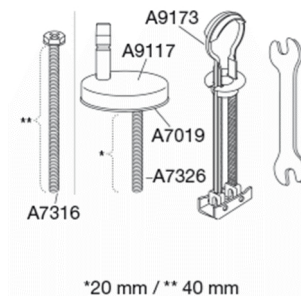

Beskrivelse

PRESSALIT toiletsæde med låg, model "Pressalit Sway D2", art. nr. 994 af gennemfarvet hærdeplast med indbygget soft close inkl. DF4 universal kipanker beslag med lift-off i rustfrit stål.

- afmontering af sæde/låg letter rengøringen
- centerafstand 137-215 mm
- belastning - ringsæde 240 kg
- 10 års garanti