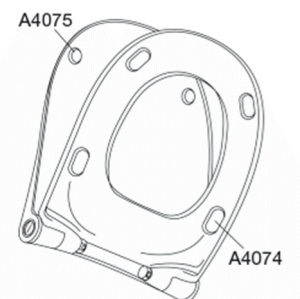

Pressalit Sway D2 994 Toiletsæde med soft close og lift-off inkl. beslag i rustfrit stål

Funktioner

Lift-off, Soft close

Varenummer

994000-DF4999
VVS:615064000
NRF:6190162
RSK:7821821
EAN:5708590341934

Med sine velkomponerede linjer demonstrerer SWAY D2, hvordan slankt og selvsikkert kan kombineres. Forkæl dig selv med et sæde, der er et lækkert match til din stilsikre livsstil.

Farve

Hvid

Beskrivelse

PRESSALIT toiletsæde med låg, model "Pressalit Sway D2", art. nr. 994 af gennemfarvet hærdeplast med indbygget soft close inkl. DF4 universal kipanker beslag med lift-off i rustfrit stål.

- afmontering af sæde/låg letter rengøringen
- centerafstand 137-215 mm
- belastning - ringsæde 240 kg
- 10 års garanti

Designtype

Sandwich

Designer

Pressalit

Design-år

2016

Pressalit Sway D2 994 Toiletsæde med soft close og lift-off inkl. beslag i rustfrit stål