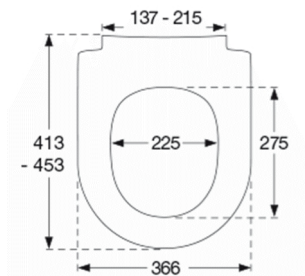

Farve

Hvid

Beskrivelse

PRESSALIT toiletsæde med låg, model "Pressalit Sway D2", art. nr. 994 af gennemfarvet hærdeplast med indbygget soft close inkl. DF4 universal kipanker beslag med lift-off i rustfrit stål.

- afmontering af sæde/låg letter rengøringen
- centerafstand 137-215 mm
- belastning - ringsæde 240 kg
- 10 års garanti

Designtype

Sandwich

Designer

Pressalit

Design-år

2016

Pressalit Sway D2 994 Toiletsæde med soft close og lift-off inkl. beslag i rustfrit stål