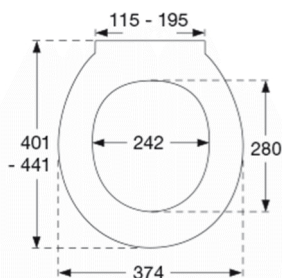

Pressalit 722
Toiletsæde med soft close inkl. beslag i rustfrit stål

Funktioner

Soft close

Varenummer

722000-D76999
VVS:615043000
NRF:6190136
RSK:7904480
EAN:5708590300351

Pressalit 722 er et universelt toiletsæde med soft close. Toiletsædet er særlig velegnet projektmarkedet.

Farve

Hvid

Beskrivelse

PRESSALIT toiletsæde med låg, model "Pressalit 722", art. nr. 722 af gennemfarvet hærdeplast inkl. D76 universal beslag i rustfrit stål.
- centerafstand: 115-195 mm
- belastning - ringsæde 180 kg
- passer på mange universelle toiletter
- 10 års garanti

Designtype

Sandwich

Designer

Pressalit

Design-år

2011

Vægt (kg)

1,95

**Mål pr. stk.
(emballeret)**

463x391x69 mm

**Vægt emballeret
(kg)**

2,38

Pressalit 722
Toiletsæde med soft close inkl. beslag i rustfrit stål

Mål pr. kolli	472x400x348 mm
Vægt pr. kolli (kg)	11,9
Antal pr. kolli	5
Kolli pr. palle	12
Antal pr. palle	60
Rengøring	Benyt et mildt sæbeholdigt rengøringsmiddel til rengøring af wc-sædet. Vær sikker på, at der ikke efterlades noget fugt på sæde og beslag. Tør derfor både sæde og beslag af med en blød og tør klud. Wc-rens og andre klorholdige, slibende eller ætsende rengøringsmidler bør ikke komme i kontakt med sæde og beslag, da det kan medføre beskadigelse eller flyverust. Derfor bør sædet være slået op, indtil al wc-rens er skyllet væk.
Garanti	Der ydes 10 års garanti på dit toiletsæde. Pressalit reparerer eller ombytter toiletsædet til samme eller anden anvendelig model, efter Pressalits valg, såfremt materiale- eller fabrikationsfejl på toiletsædet viser sig ved normalt brug inden for 10 år fra købsdatoen. Garantien er betinget af dokumentation for køb af toiletsædet. Der tages forbehold for ændringer i produktsortiment, tekniske ændringer og trykfejl.