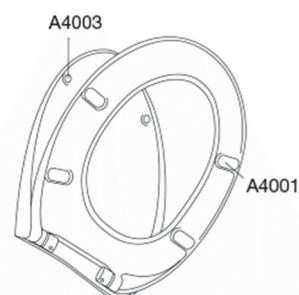

Pressalit 722
Toiletsæde med soft close inkl. beslag i rustfrit stål

Funktioner

Soft close

Varenummer

722000-D76999
VVS:615043000
NRF:6190136
RSK:7904480
EAN:5708590300351

Pressalit 722 er et universelt toiletsæde med soft close. Toiletsædet er særlig velegnet projektmarkedet.

Farve

Hvid

Beskrivelse

PRESSALIT toiletsæde med låg, model "Pressalit 722", art. nr. 722 af gennemfarvet hærdeplast inkl. D76 universal beslag i rustfrit stål.
- centerafstand: 115-195 mm
- belastning - ringsæde 180 kg
- passer på mange universelle toiletter
- 10 års garanti

Designtype

Sandwich

Designer

Pressalit

Design-år

2011

Vægt (kg)

1,95

**Mål pr. stk.
(emballeret)**

463x391x69 mm

**Vægt emballeret
(kg)**

2,38

Pressalit 722
Toiletsæde med soft close inkl. beslag i rustfrit stål

Mål pr. kolli	472x400x348 mm
Vægt pr. kolli (kg)	11,9
Antal pr. kolli	5
Kolli pr. palle	12
Antal pr. palle	60
Rengøring	Benyt et mildt sæbeholdigt rengøringsmiddel til rengøring af wc-sædet. Vær sikker på, at der ikke efterlades noget fugt på sæde og beslag. Tør derfor både sæde og beslag af med en blød og tør klud. Wc-rens og andre klorholdige, slibende eller ætsende rengøringsmidler bør ikke komme i kontakt med sæde og beslag, da det kan medføre beskadigelse eller flyverust. Derfor bør sædet være slået op, indtil al wc-rens er skyllet væk.
Garanti	Der ydes 10 års garanti på dit toiletsæde. Pressalit reparerer eller ombytter toiletsædet til samme eller anden anvendelig model, efter Pressalits valg, såfremt materiale- eller fabrikationsfejl på toiletsædet viser sig ved normalt brug inden for 10 år fra købsdatoen. Garantien er betinget af dokumentation for køb af toiletsædet. Der tages forbehold for ændringer i produktsortiment, tekniske ændringer og trykfejl.