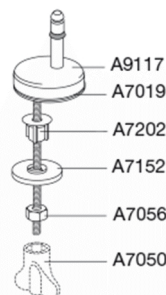

Pressalit 722
Toiletsæde med soft close inkl. beslag i rustfrit stål

Funktioner

Soft close

Varenummer

722000-D76999
VVS:615043000
NRF:6190136
RSK:7904480
EAN:5708590300351

Pressalit 722 er et universelt toiletsæde med soft close. Toiletsædet er særlig velegnet projektmarkedet.

Farve

Hvid

Beskrivelse

PRESSALIT toiletsæde med låg, model "Pressalit 722", art. nr. 722 af gennemfarvet hærdeplast inkl. D76 universal beslag i rustfrit stål.
- centerafstand: 115-195 mm
- belastning - ringsæde 180 kg
- passer på mange universelle toiletter
- 10 års garanti

Designtype

Sandwich

Designer

Pressalit

Design-år

2011

Vægt (kg)

1,95

**Mål pr. stk.
(emballeret)**

463x391x69 mm

**Vægt emballeret
(kg)**

2,38

Pressalit 722
Toiletsæde med soft close inkl. beslag i rustfrit stål

Mål pr. kolli	472x400x348 mm
Vægt pr. kolli (kg)	11,9
Antal pr. kolli	5
Kolli pr. palle	12
Antal pr. palle	60
Rengøring	Benyt et mildt sæbeholdigt rengøringsmiddel til rengøring af wc-sædet. Vær sikker på, at der ikke efterlades noget fugt på sæde og beslag. Tør derfor både sæde og beslag af med en blød og tør klud. Wc-rens og andre klorholdige, slibende eller ætsende rengøringsmidler bør ikke komme i kontakt med sæde og beslag, da det kan medføre beskadigelse eller flyverust. Derfor bør sædet være slået op, indtil al wc-rens er skyllet væk.
Garanti	Der ydes 10 års garanti på dit toiletsæde. Pressalit reparerer eller ombytter toiletsædet til samme eller anden anvendelig model, efter Pressalits valg, såfremt materiale- eller fabrikationsfejl på toiletsædet viser sig ved normalt brug inden for 10 år fra købsdatoen. Garantien er betinget af dokumentation for køb af toiletsædet. Der tages forbehold for ændringer i produktsortiment, tekniske ændringer og trykfejl.