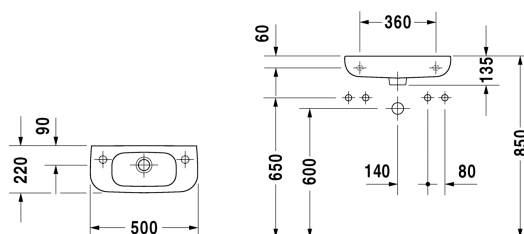

D-Code Servant # 07065000002 / 07065000082 / 07065000092

| < 500 mm > |

Servant	Dimensjoner	Vekt	Modellnummer
med overløp, med plattform til kranhull, glassert på yttersiden, 500 mm			
<b>Farger</b>			
00 Hvit alpin			
<b>Variant</b>			
☒ uten kranhull	500 x 220 mm	7,000 kg	07065000002
● kranhull på høyre side	500 x 220 mm	7,000 kg	07065000082
● kranhull på venstre side	500 x 220 mm	7,000 kg	07065000092
<b>Infobox</b>			
Tilslutning kun i forbindelse med vannlås.			

Alle tegninger inneholder de nødvendige mål som er gjenstand for standard toleranser. De fremkommer i mm og er ikke bindende. Eksakte mål, spesielt ved særskilte tilpassede monteringsforhold, kan bare skaffes fra det ferdige porselensprodukt.