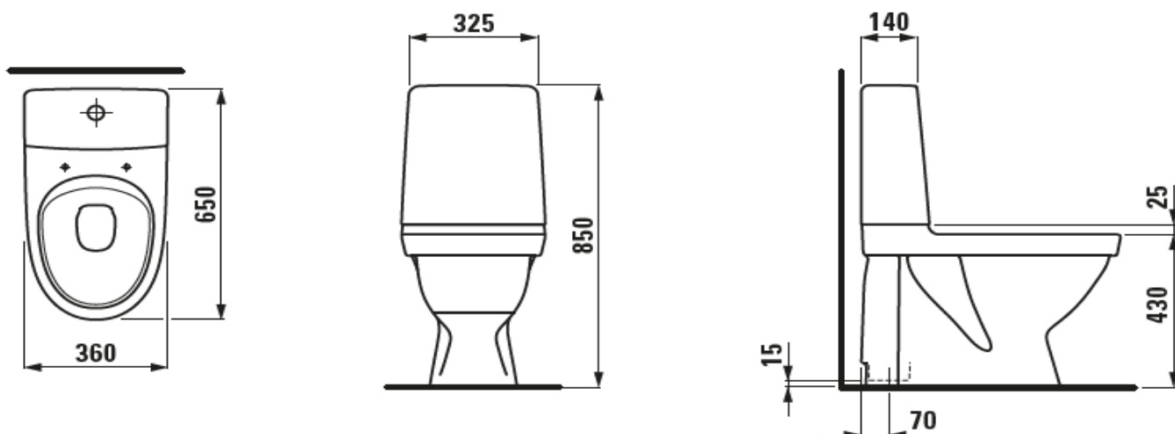

teknisk tegning / S 1:20