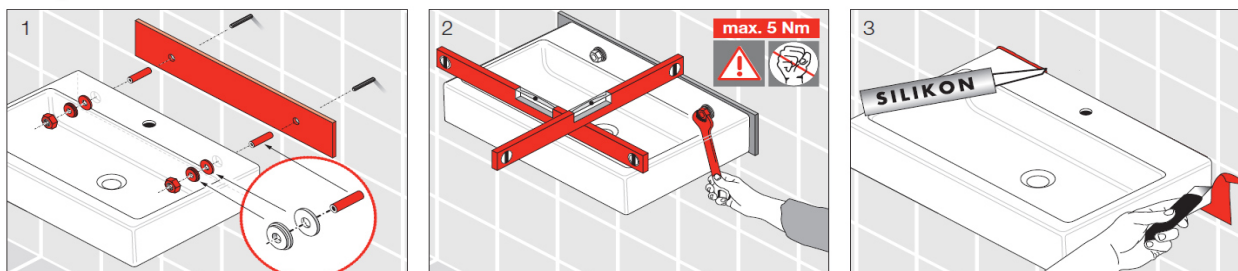

Instalasjon

Keramik & møbler

Altid med: