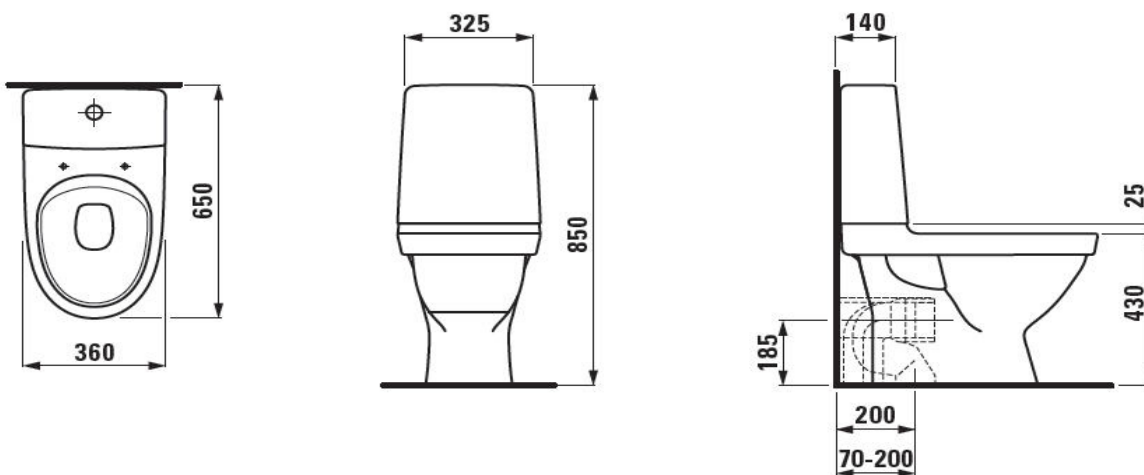

teknisk tegning / S 1:20