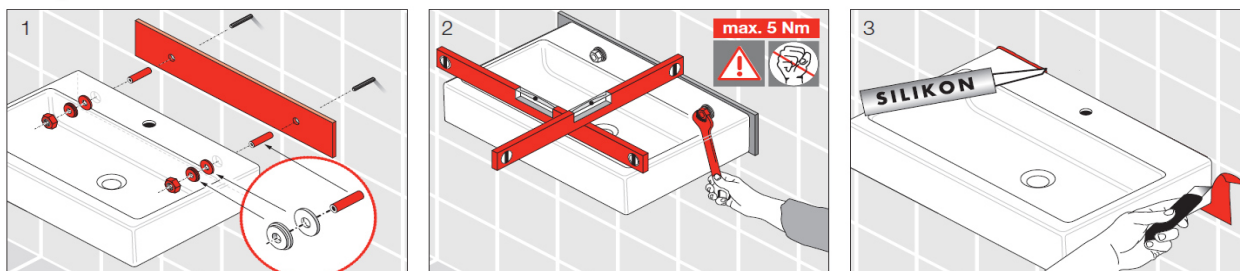

Instalasjon

Keramik & møbler

Altid med: