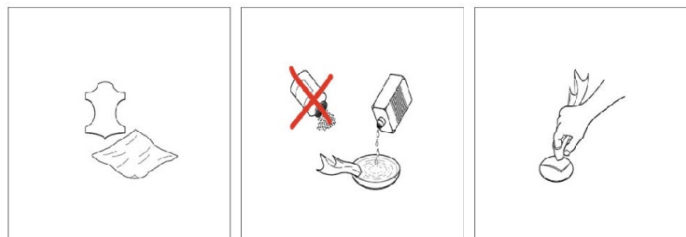

Rengøringsvejledning

Keramik & møbler

• Rengøring af keramik

- Til daglig rengøring af alle synlige overflader, brug kun en blød fugtig klud eller vaskeskind.
- Til genstridige pletter anvendes almindelige rengøringsmidler opblandet i lunkent vand.
- Alle synlige overflader skal eftertørres med en tør fugtfri klud eller håndklæde.