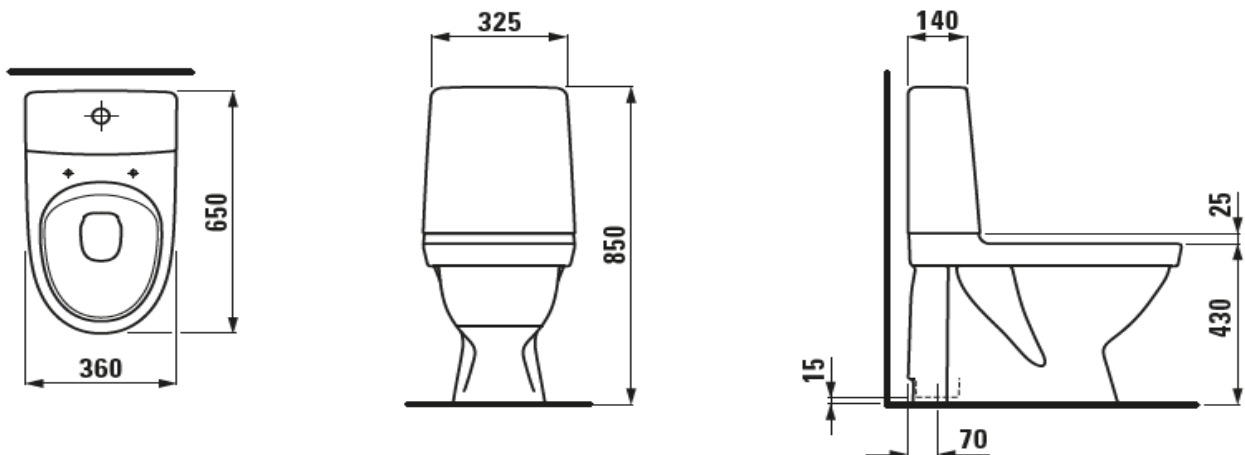

**tekniske data**

<b>artikkel nummer:</b>	<b>8.2715.1.000.782.1</b>
<b>NRF nummer:</b>	<b>6122495</b>
<b>sertifisert til:</b>	<b>EN997 / Sintef</b>
<b>dimensjoner (mm):</b>	<b>360x650x850</b>
<b>vekt (kg):</b>	<b>32</b>
<b>andre:</b>	<b>Gulvstående WC, rimless, skjult S-lås, porselen, inkl. systerne , Dual-Flush (4,5/3-l-flush), til liming hvit</b>

**teknisk tegning / S 1:20**