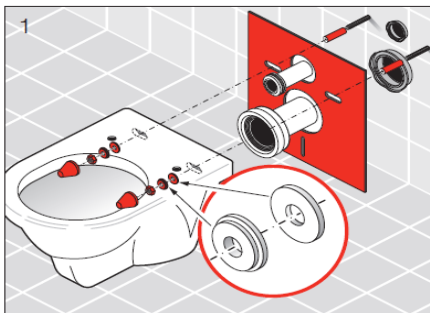

Instalasjon

Keramik & møbler