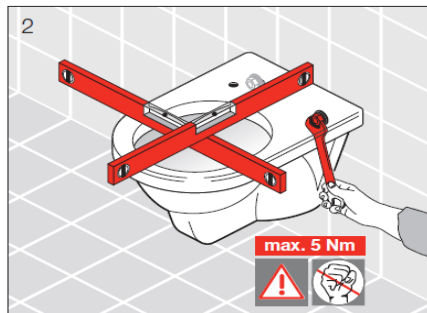

Instalasjon

Keramik & møbler