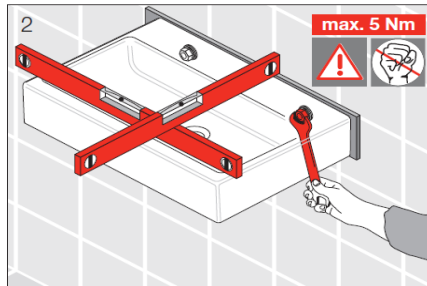

Instalasjon

Keramik & møbler