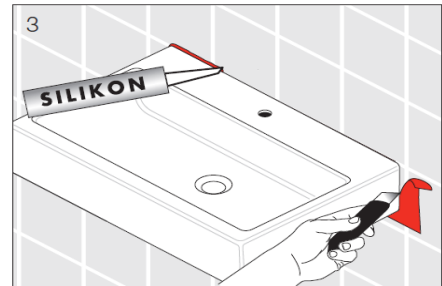

Instalasjon

Keramik & møbler