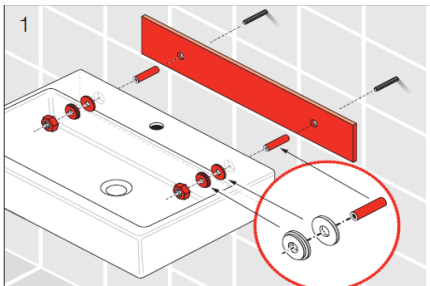

Instalasjon

Keramik & møbler