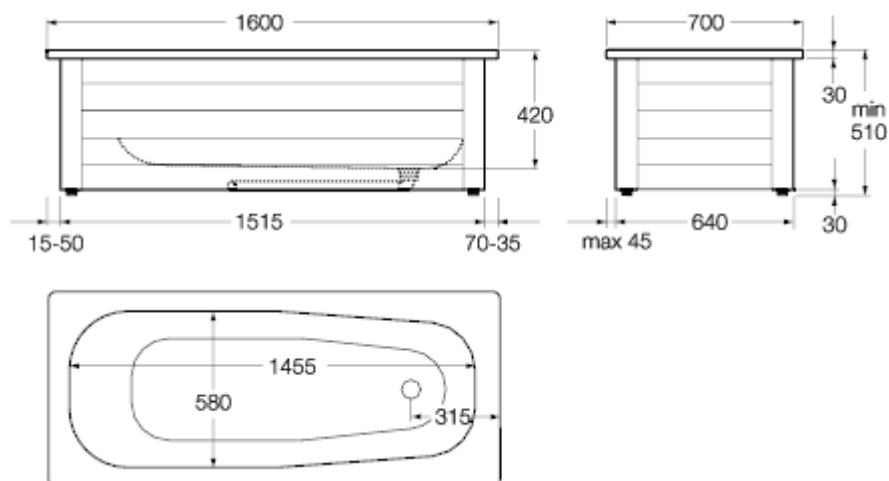

PRODUKTBLAD

1600 REKTANGULÆRT BADEKAR GB2116000100

EGENSKAPER

- Emaljert stålplate
- Kompletteres med hel- eller halvfrontstativ
- Bunnventil og avløpsrør
- 42 cm dyp
- Sklibeskyttelse som ekstrautstyr
- Håndtak som ekstrautstyr
- Glaze plus som ekstrautstyr

- Tilkoplingsdimensjoner: EN 232

MÅLESKISSE

A MEMBER OF THE
VILLEROY & BOCH GROUP

Villerooy & Boch Norge AS
Luhrtoppen 2, 1471 Lørenskog
Tlf. 67 97 82 50
www.gustavsberg.com/no | E-post: info.norway@gustavsberg.com