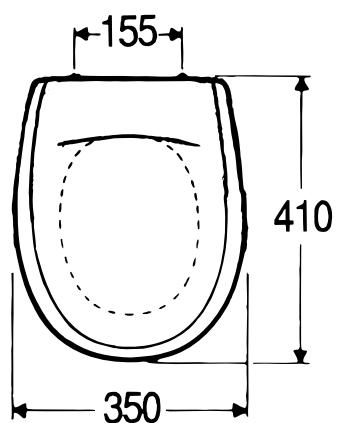

Lux-sete i hardplast for Nordic 390-serien

Lux-sete i hardplast med rustfrie setefester for Nordic-serien.
Passer til Nordic modellnr. 390, 391, 392, 393, 394, 395, 396, 397 og 398.

NRF-nr. 602 54 14 Hvitt