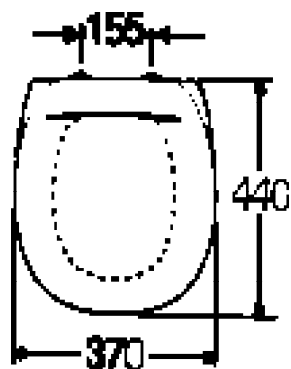

Standards propensete for Nordic 390-serien

Standardsete i propenplast med plast setefester for Nordic-serien.
Passer til Nordic modellnr. 390, 339, 391, 392, 393, 394, 395, 396, 397 og 398.

NRF-nr. 602 54 12 Hvitt

NRF -nr. 602 58 49 Plastfester