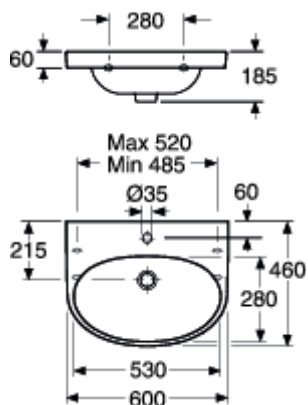

PRODUKTBLAD

STANDARDER OG GODKJENNINGER

- Tilkoplingsdimensjoner: EN 31

MÅLESKISSE

A MEMBER OF THE
VILLEROY & BOCH GROUP

Villeroy & Boch Norge AS
Luhrtoppen 2, 1471 Lørenskog
Tlf. 67 97 82 50
www.gustavsberg.com/no | E-post: info.norway@gustavsberg.com