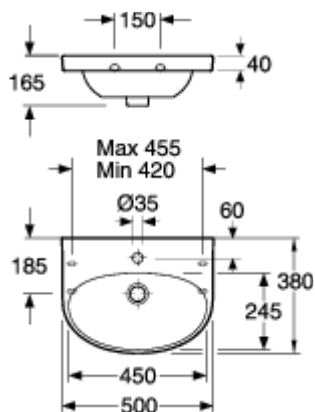

PRODUKTBLAD

5550 NAUTIC SERVANT BOLT-/KONSOLLMONTERING 55509901

EGENSKAPER

- Bolt-/konsollmontering
- Elliptisk form
- C+ som ekstrautstyr

ARTIKKELNAVN	ARTIKKELNUMMER	NRF- NUMMER	EAN- KODE
5550	55509901	6020207	4047289917496
5550 uten batterihull	55509701	6020209	4047289917458
5550 uten overløpsventil**	55509801	6020212	4047289917472
5550 uten batterihull, med C+	555097R1	6020211	4047289917465
5550 uten overløpsventil**, med C+	555098R1	6020213	4047289917489
5550 med C+	555099R1	6020208	4047289917502
5550 uten batterihull og overløpsventil**	55509M01	6020214	4047289917519
5550 uten batterihull og overløpsventil**, med C+	55509MR1	6020215	4047289917526

- Tilkoplingsdimensjoner: EN 31

MÅLESKISSE

A MEMBER OF THE
VILLEROY & BOCH GROUP

Villeroy & Boch Norge AS
Luhrtoppen 2, 1471 Lørenskog
Tlf. 67 97 82 50
www.gustavsberg.com/no | E-post: info.norway@gustavsberg.com