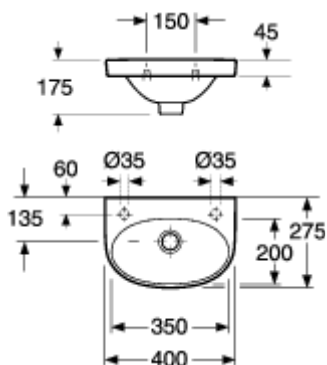

PRODUKTBLAD

5540 NAUTIC, SERVANT FOR BOLTMONTERING 55409L01

EGENSKAPER

- Boltmontering
- Bolt og mutter medfølger
- Elliptisk form
- C+ som ekstrautstyr

ARTIKKELNAVN	ARTIKKELNUMMER	NRF- NUMMER	EAN- KODE
5540 med batterihull til høyre	55409R01	6020201	4047289973362
5540 uten batterihull	55409701	6020205	4047289973300
5540 uten batterihull, med C+	554097R1	6020206	4047289973317
5540 med batterihull til venstre	55409L01	6020203	4047289973324
5540 med batterihull til venstre, med C+	55409LR1	6020204	4047289973331
5540 med batterihull til høyre, med C+	55409RR1	6020202	4047289973379

- Tilkoplingsdimensjoner: EN 31

MÅLESKISSE

A MEMBER OF THE
VILLEROY & BOCH GROUP

Villeroy & Boch Norge AS
Luhrtoppen 2, 1471 Lørenskog
Tlf. 67 97 82 50
www.gustavsberg.com/no | E-post: info.norway@gustavsberg.com