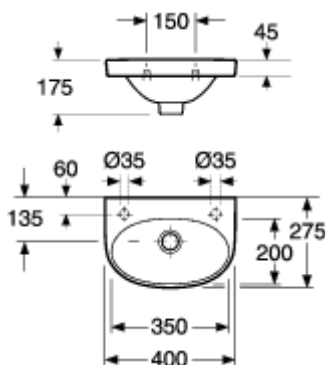

PRODUKTBLAD

5540 NAUTIC, SERVANT FOR BOLTMONTERING 55409R01

EGENSKAPER

- Boltmontering
- Bolt og mutter medfølger
- Elliptisk form
- C+ som ekstrautstyr

ARTIKKELNAVN	ARTIKKELNUMMER	NRF- NUMMER	EAN- KODE
5540 med batterihull til høyre	55409R01	6020201	4047289973362
5540 uten batterihull	55409701	6020205	4047289973300
5540 uten batterihull, med C+	554097R1	6020206	4047289973317
5540 med batterihull til venstre	55409L01	6020203	4047289973324
5540 med batterihull til venstre, med C+	55409LR1	6020204	4047289973331
5540 med batterihull til høyre, med C+	55409RR1	6020202	4047289973379

- Tilkoplingsdimensjoner: EN 31

MÅLESKISSE

A MEMBER OF THE
VILLEROY & BOCH GROUP

Villeroy & Boch Norge AS
Luhrtoppen 2, 1471 Lørenskog
Tlf. 67 97 82 50
www.gustavsberg.com/no | E-post: info.norway@gustavsberg.com