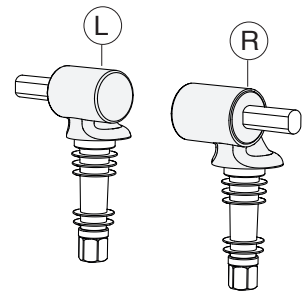

PORSGRUND

- FI** Asennusohje
- SE** Monteringsanvisning
- NO** Monteringsanvisning
- GB** Assembly

GLOW

Slow close-istuinkansi • Mjukstängande sits • Mykstengende sete • Soft closing seat

91570

Z91570

1

2