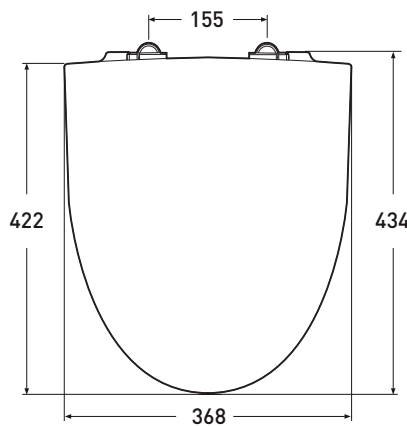

PORSGRUND

- FI** Asennusohje
- SE** Monteringsanvisning
- NO** Monteringsanvisning
- GB** Assembly

GLOW

Slow close-istuinkansi • Mjukstängande sits • Mykstengende sete • Soft closing seat

91570

Z91570

1

2