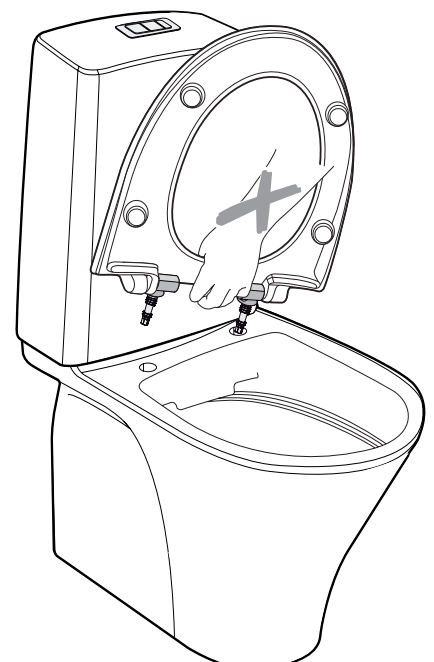

Z91570

1

2

QUICK RELEASE