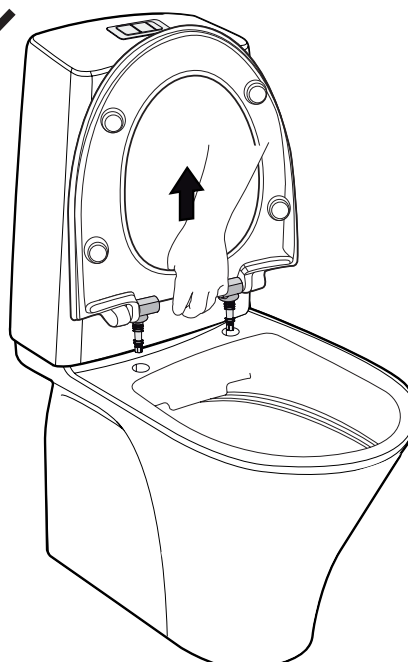

Z91570

1

2

QUICK RELEASE