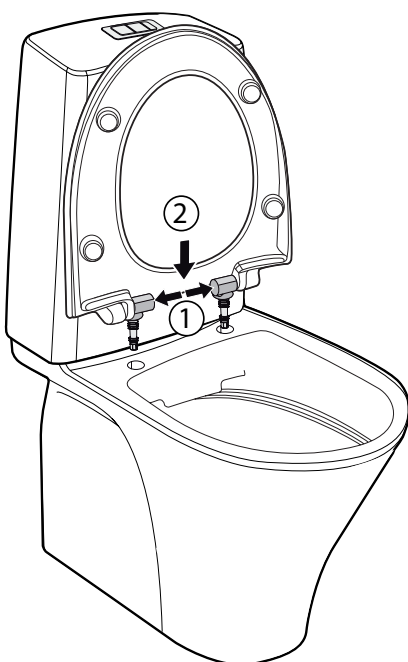

Z91570

1

2

QUICK RELEASE