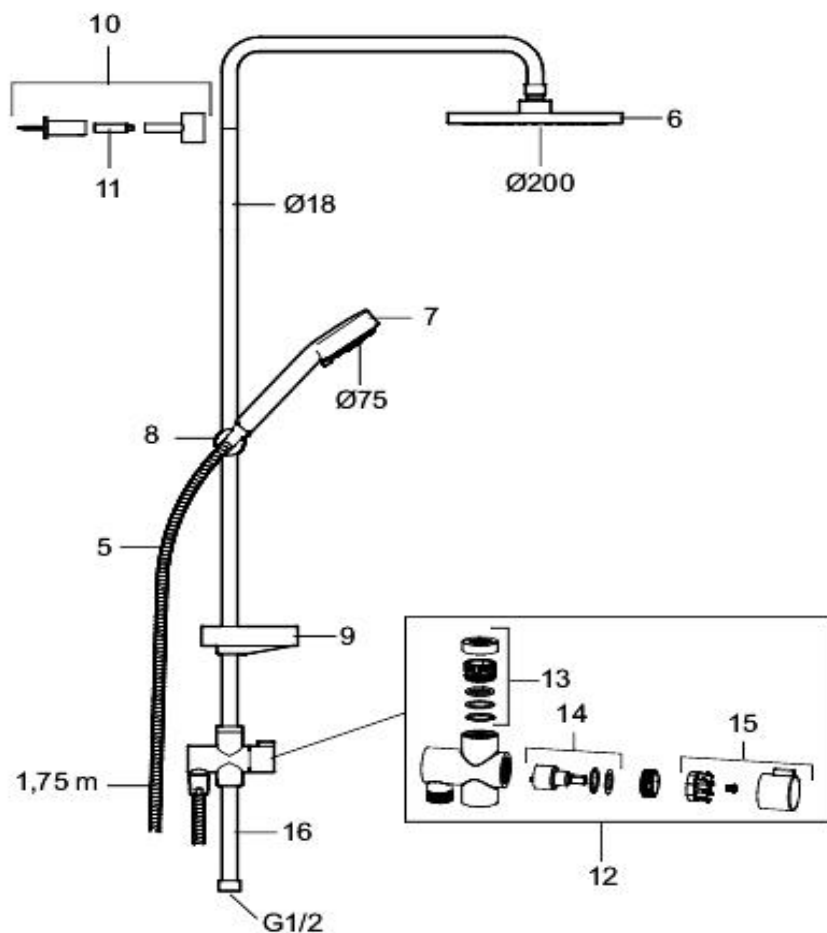

Sprengskisse

FM Mattsson

Reservedelsliste

Nr	Utførelse	FMM nr	NRF nr	NOBB nr
5	Krom dusjslange 1,75 M	3484-1750		
6	Dusjkopp m/kuleledd	9399-1000	430 44 91	44078141
7	Hånddusj, 2-strålig	9384-0900	430 44 17	45094204
8	Hånddusjholder/Glider (Ø18)	9467-1000	430 48 36	49558524
9	Såpeskål	9344-1000	430 44 99	46252984
10	Dusjørklammer 18 mm	5895-0000	430 45 04	41372517
11	Forlenger til veggfeste L: 25 mm	2792-3500		
12	Dusjomkaster	5890-3000	430 48 33	49558494
13	Reservedelssett til dusjomkaster	5896-1000	430 44 48	50569975
14	Keramisk innsats for dusjomkaster	5907-1000	430 44 49	50569986
15	Omkasterratt	5908-1000	430 44 51	50569994
16	Stigerør	5892-0100