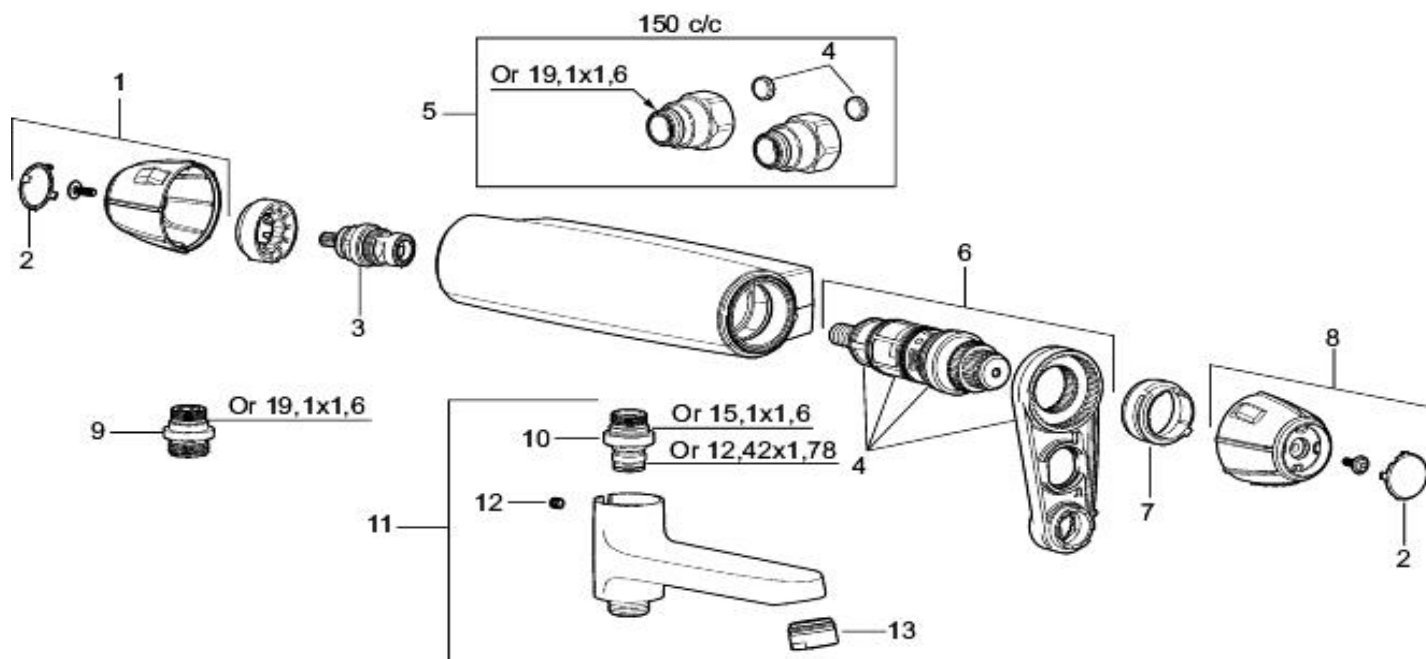

Sprengskisse

FM Mattsson

Reservedelsliste

Nr	Utførelse	FMM nr	NRF nr	NOBB nr
1	Ratt, avstengningssiden	3578-2009		
2	Dekklokk, sort (2 stk)	3903-1006		
3	Keramisk kranoverdel	3590-0800	430 38 42	42593505
4	Filter og pakningssett inkl. verktøy	3868-0009	430 58 56	41374778
5	Tilslutningsmutter og tilbakeslagsventil komp.	5981-0800		
6	Reguleringsinnmat, komplett inkl. verktøy	3860-1009	430 58 02	41374539
7	Sperrering (standard)	3852-0007	430 58 61	41374794
	Sperrering (maks 38°)	3852-0005		
8	Ratt, temperatursiden	3578-2109		
9	Ansatsnippel M18x1-G1/2 (Dusjbatteri)	3971-0800		
10	Tutnippel M18x1 (Badekarbatteri)	3975-4000		
11	Utløpstut med omkaster, krom	8299-0000	430 38 43	42593441
12	Låsskrue	3873-0006	430 40 09	41371618
13	Luftinnblandende strålesamler M24x1. Krom	2903-1000	430 38 44	42593513

FM Mattsson Mora Group Norge AS
Sinsenveien 53D
0585 Oslo

Telefon 22 09 19 00
www.fmmattsson.no
info@fmmattsson.no