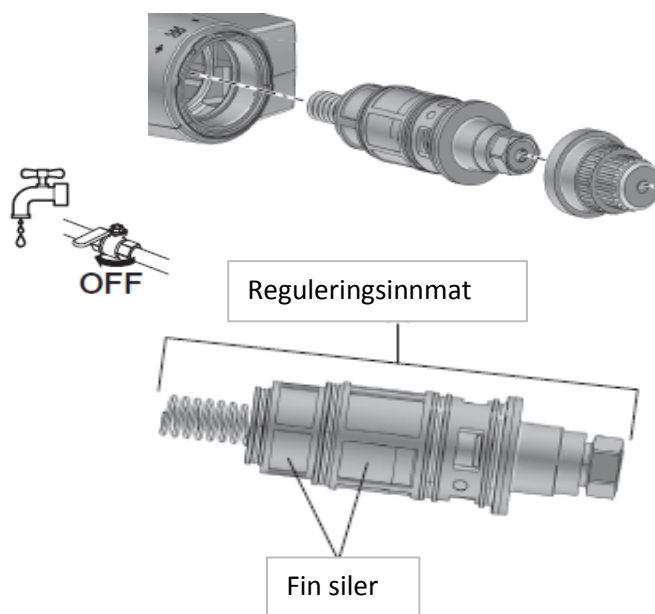

Rengjøring av innsatssiler