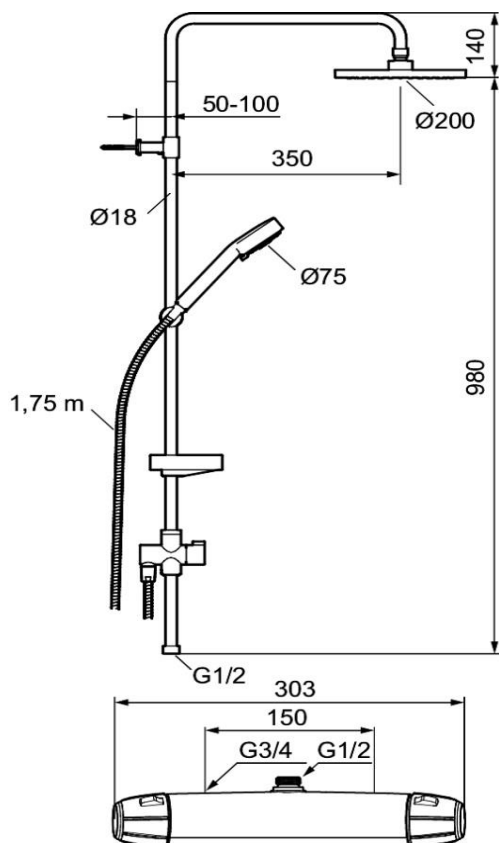

Sperreknapp v/38°C

Sperreknapp mengde Eco

Med sjampohylle og såpehylle

Takdusj og hånddusj Eco Flow 12 l/min

Kalkavisende sil

Veggrør kappes etter behov