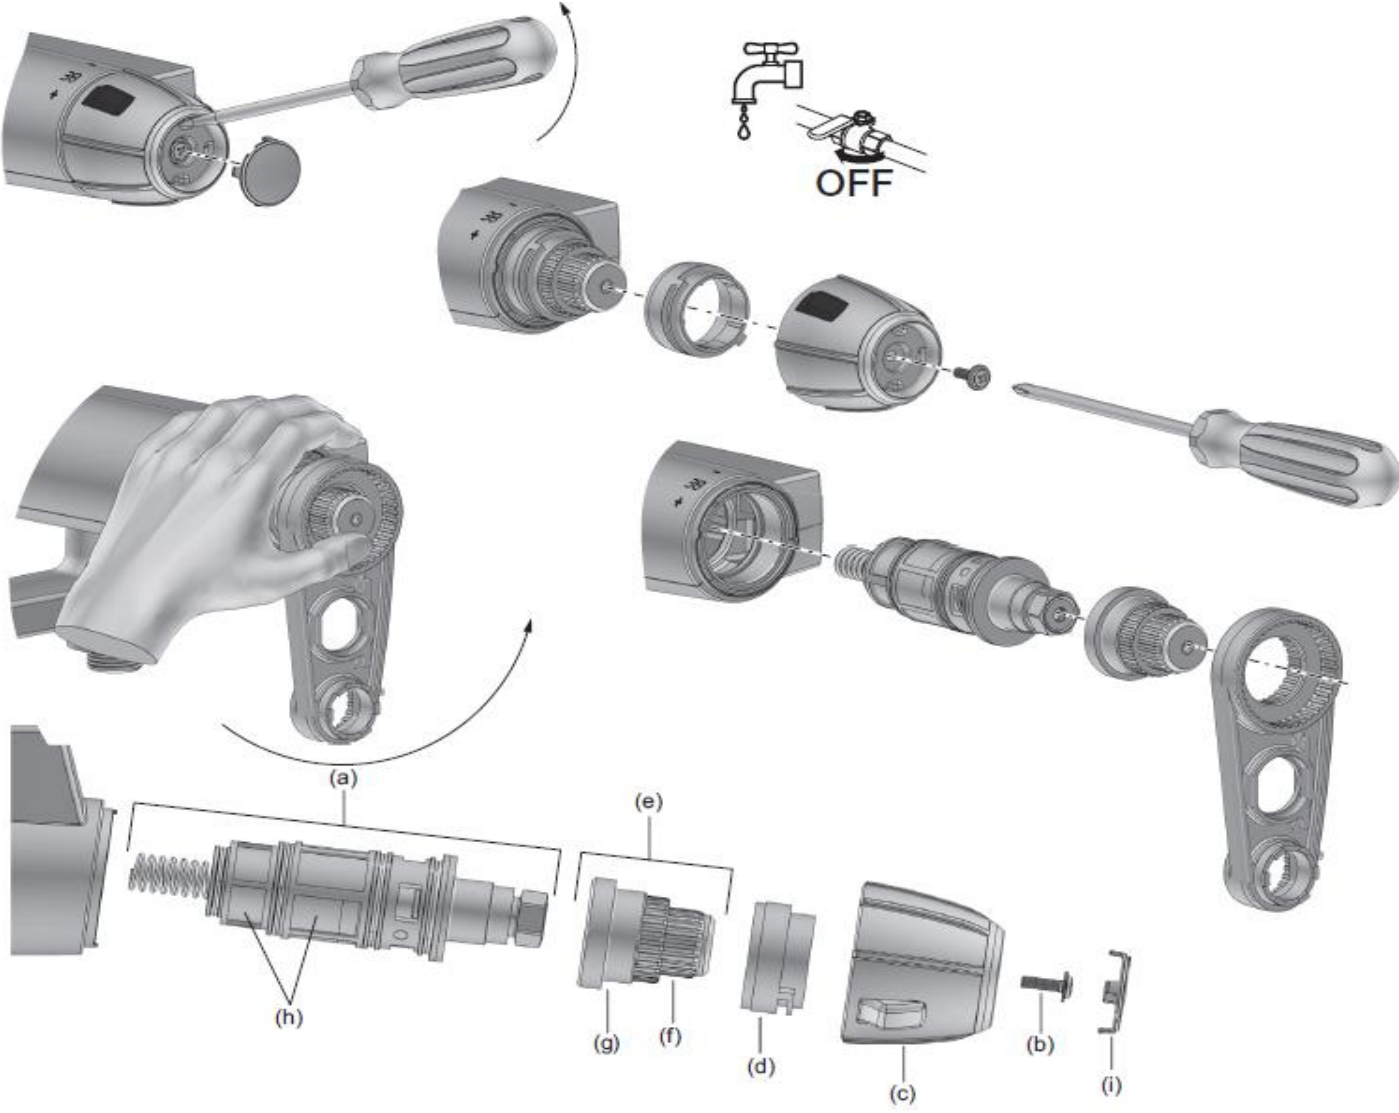

Bytte av termostatinsats