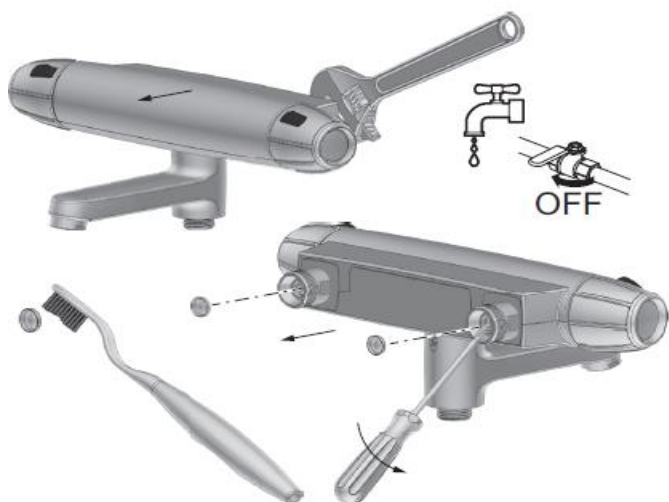

Rengjøring av innløpssiler