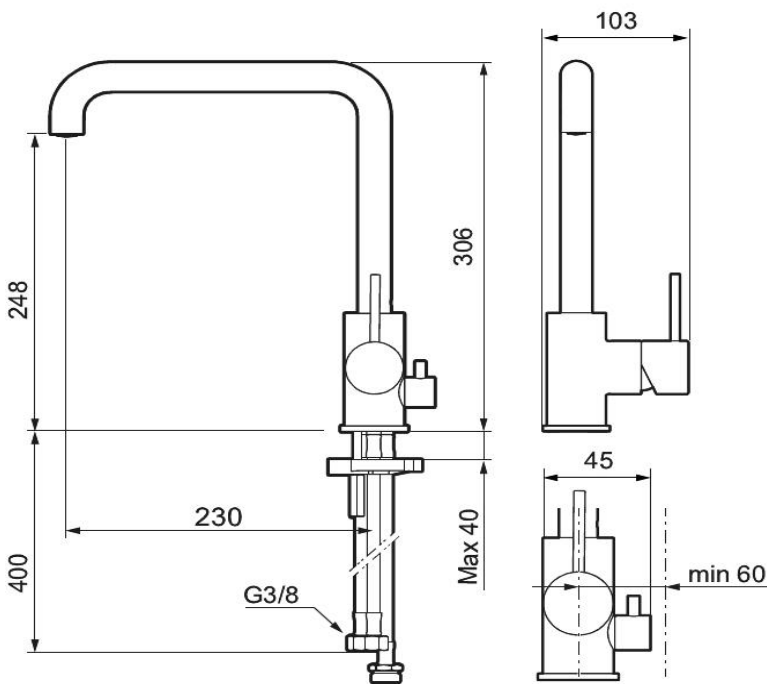

### Mora Inxx II sharp kjøkkenbatteri

Krom

**NRF:** 429 05 08

**MA:** 27 20 71.CA

Vannmengdebegrenser og temperatursperre  
 Mora Eco konstantvannmengde 8 l/min ved 2-6 bar  
 Svingbar tut sperre 60°, 85°, 110° eller 360°  
 Innebygget avstengning for maskin, innstilt på Kv.  
 Avstengning er ikke omstillbar til varmt vann  
 Fleksible Soft PEX®-rør med 3/8" mutter  
 For hull i benk Ø34-37 mm