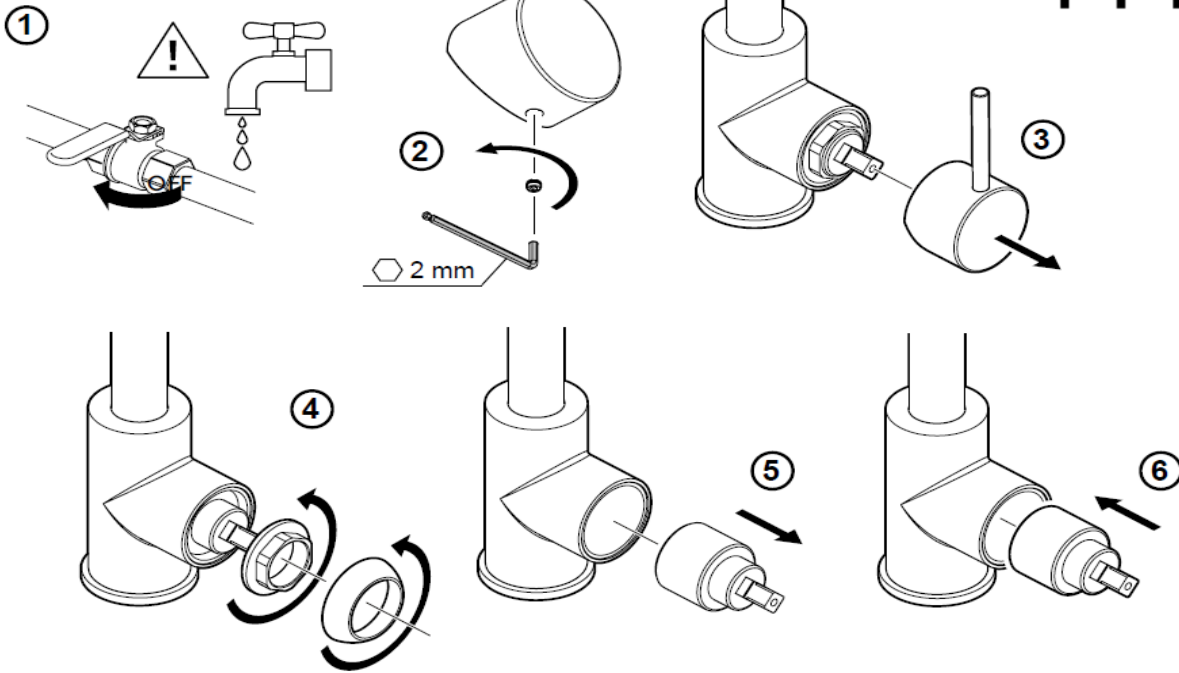

Bytte av innsats