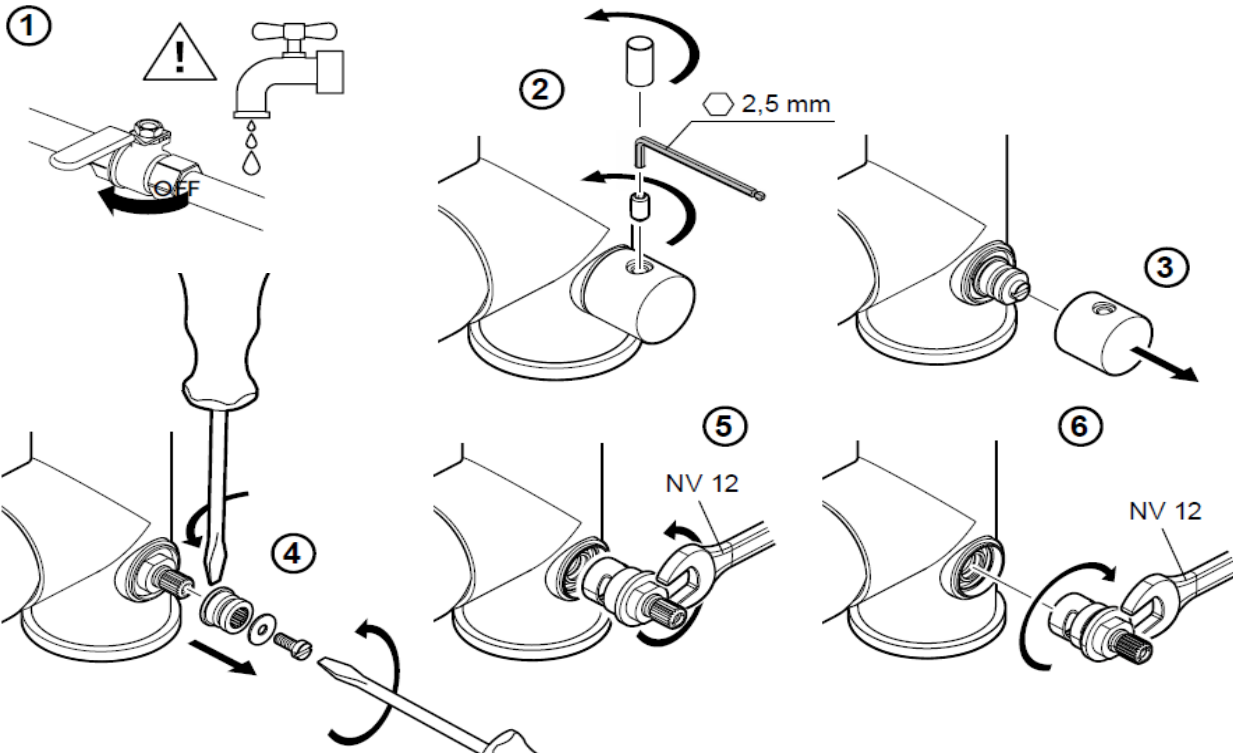

Bytte av innsats for maskin