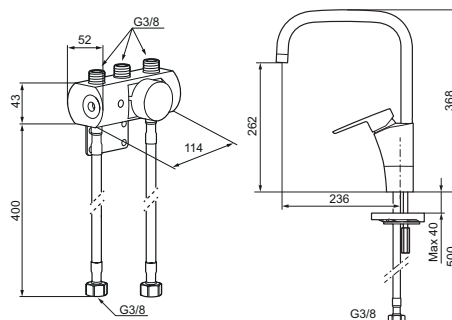

- Sensorstyrt for håndvask og avskylling
- Mykstengende
- ESS (Energisparessystem)
- Vannmengdebegrenser og temperatursperre
- Mora Eco 9 l/min
- Svingbar tut sperre 60°, 85°, 110° eller 360°
- Tappetidbegrensning hindrer oversvømming
- Avstengning av vannmengde i 5 min. via sensor (anvendes f. eks. ved rengjøring)
- Laft strømforbruk - lang livslengde
- IP klasse sensor, IP67
- BREEAM-tilpasset

Installasjon:

- Enkel installasjon og service
- Tilpasses for batteridrift 6V eller nettdrift 12V AC/DC
- Ved nettdrift kreves AC adapter MA 729478.AE og omformer MA 729470 for stikkontakt eller transformator 729475
- Automatisk justering av sensoravstand
- Fleksible Soft PEX[®]-rør med 3/8" mutter
- Hulltagning Ø34-37 mm

Mora Cera Duo K7

mora[®] ARMATUR

Innstillinger:

- Programmerbar deteksjonavstand
- Velgbar tappetid

EcoSafe

ESS

Mora Eco

Soft Closing

Easy-Open

Utførelse	MA nr	NRF nr
Krom	24 20 52	4290331