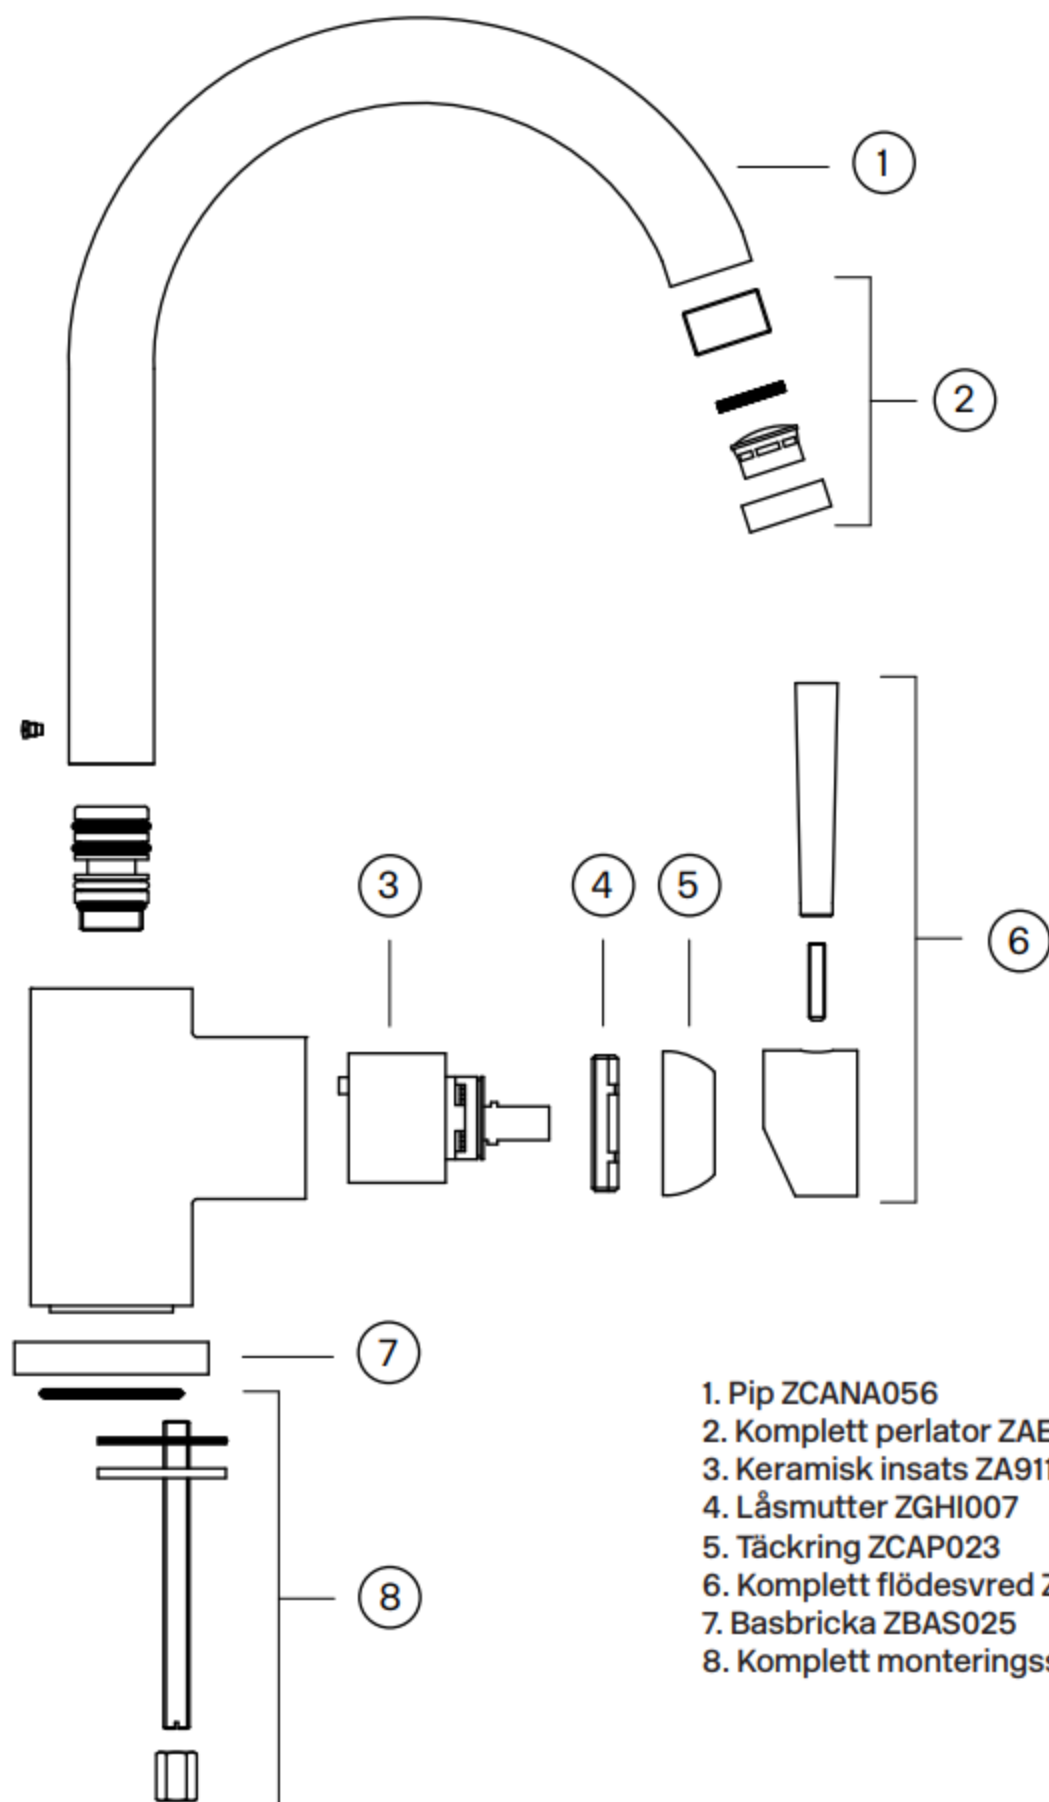

Tapwell

Sprängskiss

1. Pip ZCANA056
2. Komplet perlator ZAER025
3. Keramisk insats ZA91100
4. Låsmutter ZGHI007
5. Täckring ZCAP023
6. Komplet flödesvred ZLEV121
7. Basbricka ZBAS025
8. Komplet monteringsats ZFIS100