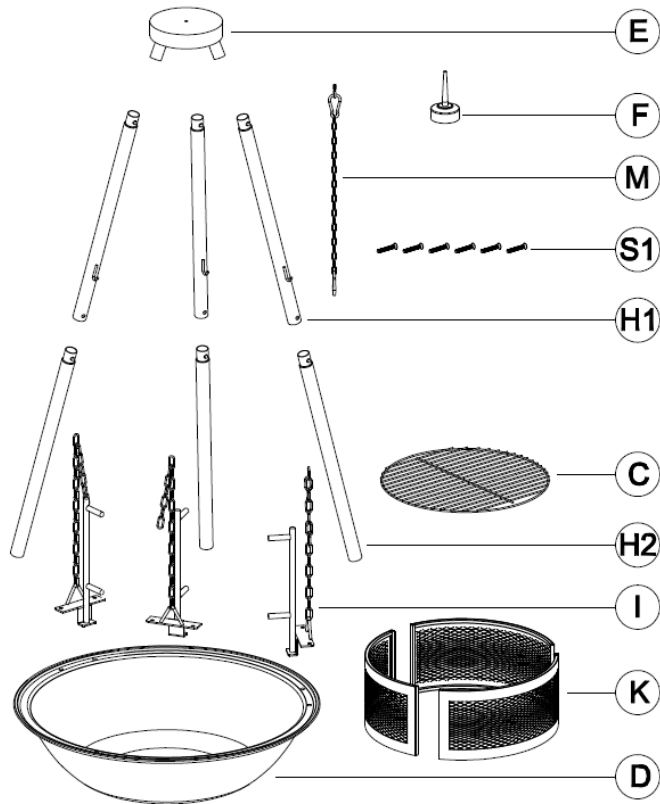

Bålpanne Embla

Art.nr 420300

Del	Art.nr	Navn
C	420309	Bålpanne Embla Rund Grillrist (C) – Grate
D	420301	Bålpanne Embla Bålfat (D) – Grill bowl
E	420261	Bålpanne Embla Toppdel stativ (E) - Top
F	420307	Bålpanne Embla - Toppspiss (F) – Upper tip
H1	420316	Bålpanne Embla Ben øvre del m/pigg (H1) – Upper leg with peg
H2	420318	Bålpanne Embla Ben nedre del (H2) – Lower leg
I	420302	Bålpanne Embla Gnistfangerbrakett kjetting (I) – spark arrester bracket
K	420305	Bålpanne Embla Gnistfanger (K) - Spark Arrester
M	420315	Bålpanne Embla Toppkjetting (M) - Chain
S1	420314	Bålpanne Embla Skruepose komplett – Screw bag