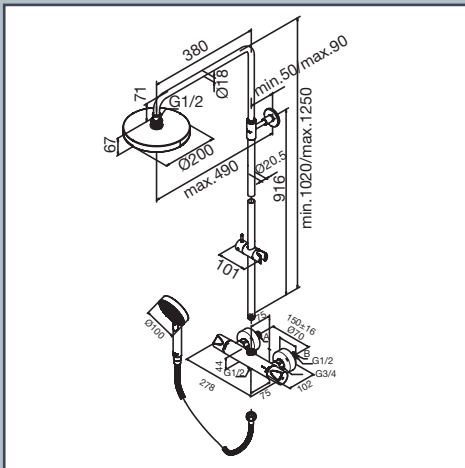

KORSBAKKEN™

Hasleveien 28 - 0571 Oslo - 22 35 27 60

FDV INFORMASJON

Forvaltning – Drift – Vedlikehold

FDV informasjon

60912

Dikara dusjsett med termostatkran og 200 mm takdusj

Produktene er CE godkjent ihht. gjeldende forskrifter og sikkerhetskrav som gjelder i EØS