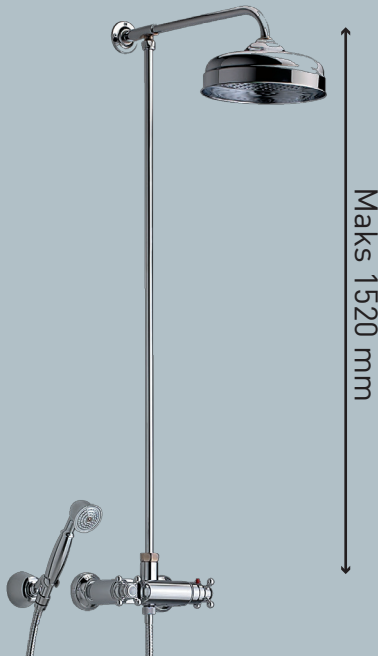

KORSBAKKEN™

Hasleveien 28 - 0571 Oslo - 22 35 27 60

FDV INFORMASJON

Forvaltning – Drift – Vedlikehold

FDV informasjon

37052, 37220, 37221, 76514
Tradition dusjsett med takdusj
og termostatstyrt kran

Produktene er CE godkjent ihht.
gjeldende forskrifter
og sikkerhetskrav
som gjelder i EØS