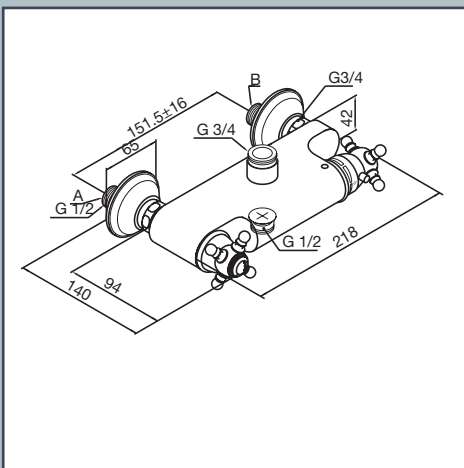

KORSBAKKEN™

Hasleveien 28 - 0571 Oslo - 22 35 27 60

FDV INFORMASJON

Forvaltning – Drift – Vedlikehold

FDV informasjon

37052, 37220, 37221, 76514
Tradition dusjsett med takdusj
og termostatstyrt kran

Produktene er CE godkjent ihht.
gjeldende forskrifter
og sikkerhetskrav
som gjelder i EØS