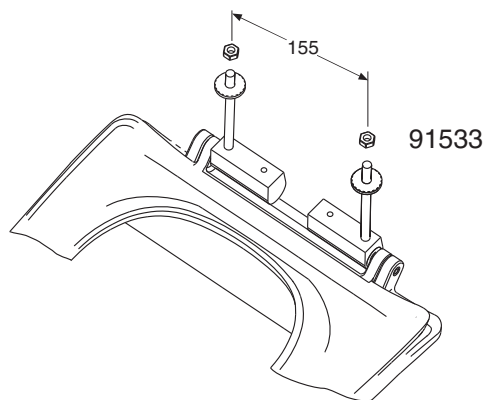

PB. nr.	NRF nr.	Vekt (kg)
9153301301	6004220	2,6
9153331301	6004207	2,6
9153701301	6004272	2,4
9153734301	6004273	2,4
9153735301	6004274	2,4
9154201301	6004275	2,6
9154231301	6004276	2,6
9154210301	6004277	2,6
9154211301	6004278	2,6

- Setene produseres i hvitt (-01), sort (-31), rødt (-35), lys grå (-10), mørk grå (-11) og gult (-34).
Hardsete nr 91537 er ustyrt hurtigkobling (quick release) funksjon eller faste hengsler.
Hardsete nr 91533 er utstyrt med soft close, hydraulisk stengemekanisme.
Hardsete nr 91542 er utstyrt med hydraulisk stengemekanisme (Slow Close) i kombinasjon med hurtigkobling (quick release) eller faste hengsler.

Sete

91533, 91537, 91542 367 x 434

- Setene er produsert i hard plast (karbamid hardplast) og passer til alle Porsgrund Seven D klosettene.
Metallhengsesett nr Z9154900301 for sete nr 91533.
Metallhengsesett nr Z9153700301 for sete nr 91537.
Metallhengsesett nr Z9154200301 for sete nr 91542.