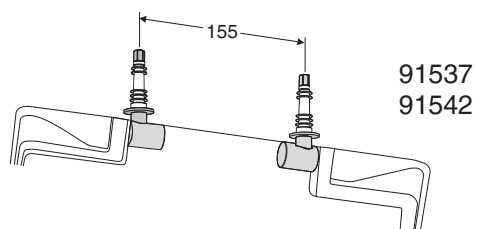

PB. nr.	NRF nr.	Vekt (kg)
9153301301	6004220	2,6
9153331301	6004207	2,6
9153701301	6004272	2,4
9153734301	6004273	2,4
9153735301	6004274	2,4
9154201301	6004275	2,6
9154231301	6004276	2,6
9154210301	6004277	2,6
9154211301	6004278	2,6

- Setene produseres i hvitt (-01), sort (-31), rødt (-35), lys grå (-10), mørk grå (-11) og gult (-34).
Hardsete nr 91537 er ustyrt hurtigkobling (quick release) funksjon eller faste hengsler.
Hardsete nr 91533 er utstyrt med soft close, hydraulisk stengemekanisme.
Hardsete nr 91542 er utstyrt med hydraulisk stengemekanisme (Slow Close) i kombinasjon med hurtigkobling (quick release) eller faste hengsler.

Sete

91533, 91537, 91542 367 x 434

- Setene er produsert i hard plast (karbamid hardplast) og passer til alle Porsgrund Seven D klosettene.
Metallhengsesett nr Z9154900301 for sete nr 91533.
Metallhengsesett nr Z9153700301 for sete nr 91537.
Metallhengsesett nr Z9154200301 for sete nr 91542.