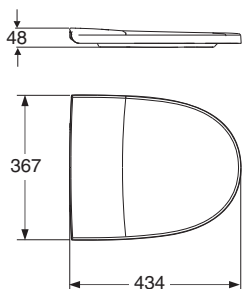

PB. nr.	NRF nr.	Vekt (kg)
9153301301	6004220	2,6
9153331301	6004207	2,6
9153701301	6004272	2,4
9153734301	6004273	2,4
9153735301	6004274	2,4
9154201301	6004275	2,6
9154231301	6004276	2,6
9154210301	6004277	2,6
9154211301	6004278	2,6

- Setene produseres i hvitt (-01), sort (-31), rødt (-35), lys grå (-10), mørk grå (-11) og gult (-34).
Hardsete nr 91537 er ustyrt hurtigkobling (quick release) funksjon eller faste hengsler.
Hardsete nr 91533 er utstyrt med soft close, hydraulisk stengemekanisme.
Hardsete nr 91542 er utstyrt med hydraulisk stengemekanisme (Slow Close) i kombinasjon med hurtigkobling (quick release) eller faste hengsler.

Sete

91533, 91537, 91542 367 x 434

- Setene er produsert i hard plast (karbamid hardplast) og passer til alle Porsgrund Seven D klosettene.
Metallhengsesett nr Z9154900301 for sete nr 91533.
Metallhengsesett nr Z9153700301 for sete nr 91537.
Metallhengsesett nr Z9154200301 for sete nr 91542.