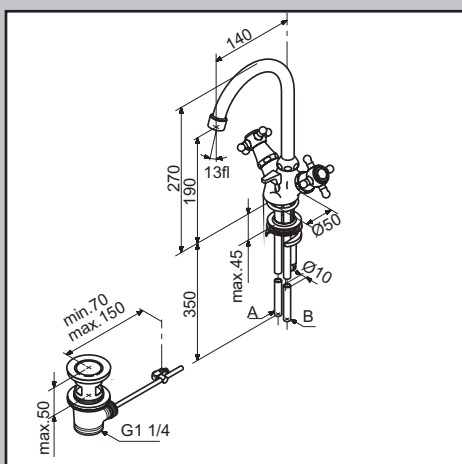

## FDV Informasjon

37020

Tradition servantkran med ekstra høy tut.

Produktene er CE godkjent ihht. gjeldende forskrifter og sikkerhetskrav som gjelder i EØS.

**damixa™**