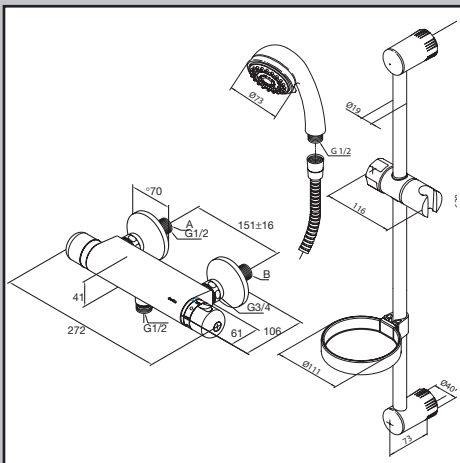

KORSBAKKEN™

Hasleveien 28 - 0571 Oslo - 22 35 27 60 - 22 38 61 50

FDV Informasjon 40950 Mini Luxe komplett dusjsett

Produktene er CE godkjent ihht. gjeldende forskrifter og sikkerhetskrav som gjelder i EØS.