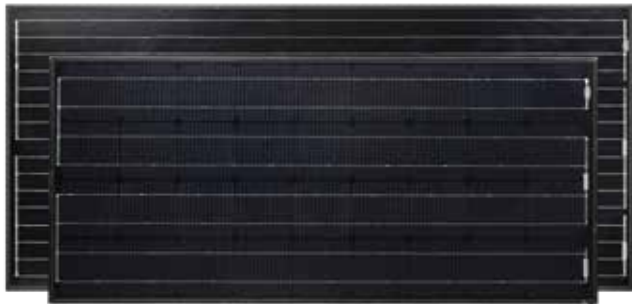

Art.nr 102585

1 999,-

FØR 2 499,-

Solcellepanel Sunwind Grid 360 watt

Høyeffektivt panel med half-cut celler. Lader godt selv om deler av panelet kommer i skyggen.

Ladestrøm: 11,18 A

Art.nr 102828

2 499,-

FØR 3 499,-

-29%

Bedre ytelse med half-cut solcellepanel

Følg koden og les om fordelene gridpaneler med half-cut celler gir:

Sammenleggbart solcellepanel Solveig

Sammenleggbart panel som er ideelt for mobilt bruk. Enkelt å pakke sammen.