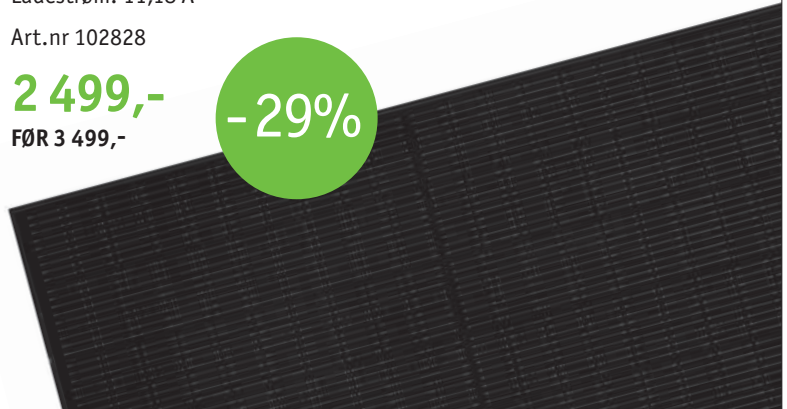

Art.nr 102585

1 999,-

FØR 2 499,-

Solcellepanel Sunwind Grid 360 watt

Høyeffektivt panel med half-cut celler. Lader godt selv om deler av panelet kommer i skyggen.

Ladestrøm: 11,18 A

Art.nr 102828

2 499,-

FØR 3 499,-

-29%

Bedre ytelse med half-cut solcellepanel

Følg koden og les om fordelene gridpaneler med half-cut celler gir:

Sammenleggbart solcellepanel Solveig

Sammenleggbart panel som er ideelt for mobilt bruk. Enkelt å pakke sammen.